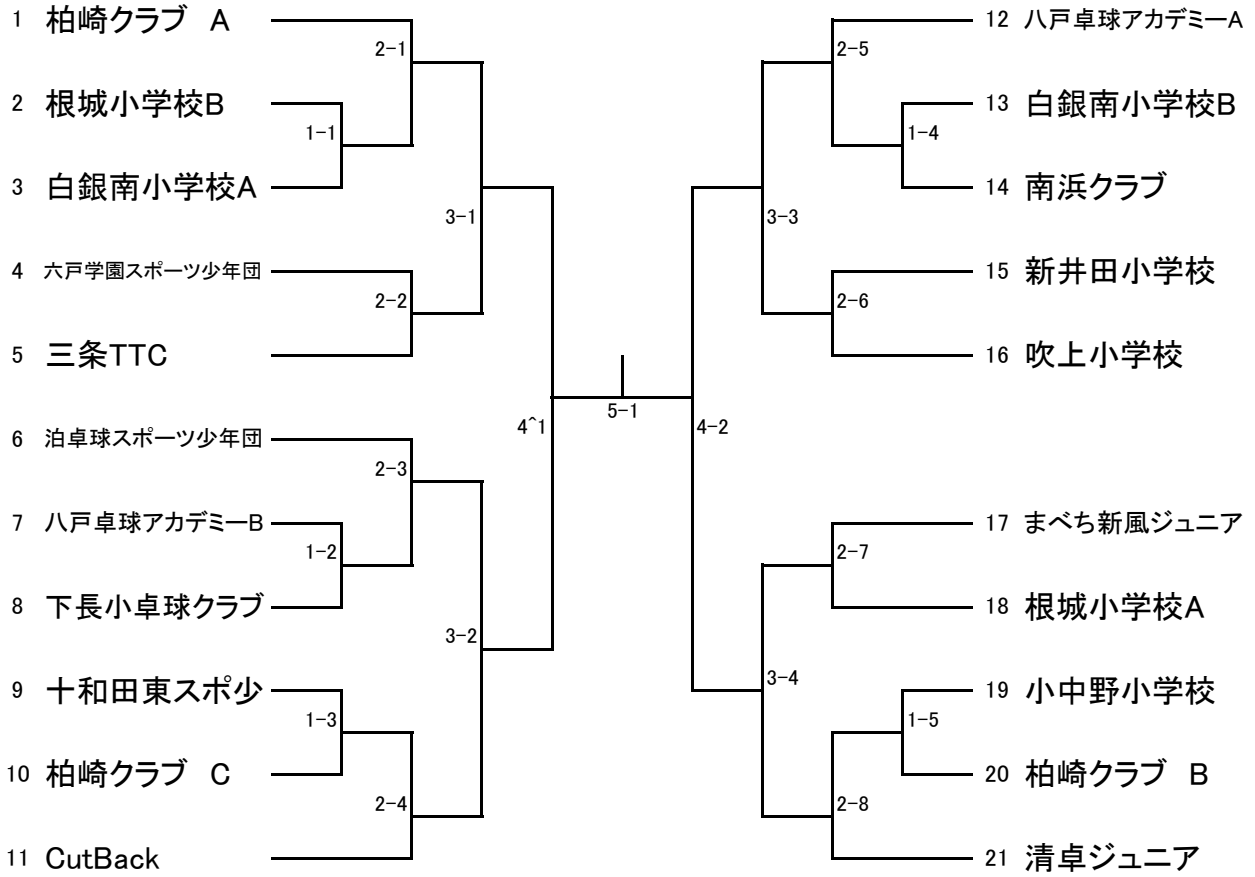

男子団体

女子団体

<団体メンバー>

男子

1	CutBack	出戸 敦大	石井 昌伸	石井 亨昌		
2	八戸卓球アカデミーA	舘 陸都	沼田 輝	田中 優有		
3	八戸卓球アカデミーB	佐々木 海璃	高橋 玄度	沼田 翔		
4	泊卓球スポーツ少年団	蛭名 哲平	赤石 優真	能登 陽七太	能登 信太郎	
5	十和田東スポ少	中野渡 翔大	小林 李碧	目時 宏崇		
6	新井田小学校	戸田 慎之助	漆戸 雅臣	柿崎 和寿		
7	下長小卓球クラブ	高橋 大陽	世増 聡汰	清野 律		
8	三条TTC	上田 修成	織笠 光翔			
9	根城小学校A	村上 桜脩	中村 勇仁			
10	根城小学校B	照井 千暁	五十嵐 耀地	玉田 奏太		
11	吹上小学校	天摩 稜太郎	檜館 明門	葛西 並斗	高畑 侑維	
12	白銀南小学校A	櫻井 睦	菊池 海翔	小泉 幹太		
13	白銀南小学校B	岩崎 乙輝	石澤 太陽			
14	小中野小学校	上村 京佑	工藤 陽仁	笹森 奏風	後藤 睦翔	
15	南浜クラブ	種市 悠希	成田 芳輝	林 登磨	池田 栄琉	
16	まべち新風ジュニア	布施 匠望	石井 良昌	金澤 春陽	漆館 志恩	
17	六戸学園スポーツ少年団	種市 有志	平川 将誠	松橋 諒		
18	柏崎クラブ A	加地 祥太郎	奥寺 晃也	風張 海煌	鳥谷部 莉大	
19	柏崎クラブ B	川村 凜	寺井 光希	桜井 優真	佐々木 耀哉	
20	柏崎クラブ C	中居 亜聡	竹原 晴輝	大橋 昌真	大橋 壮真	
21	清卓ジュニア	大崎 泰知	畑山 直澄	馬場 優河	本吉 丞	