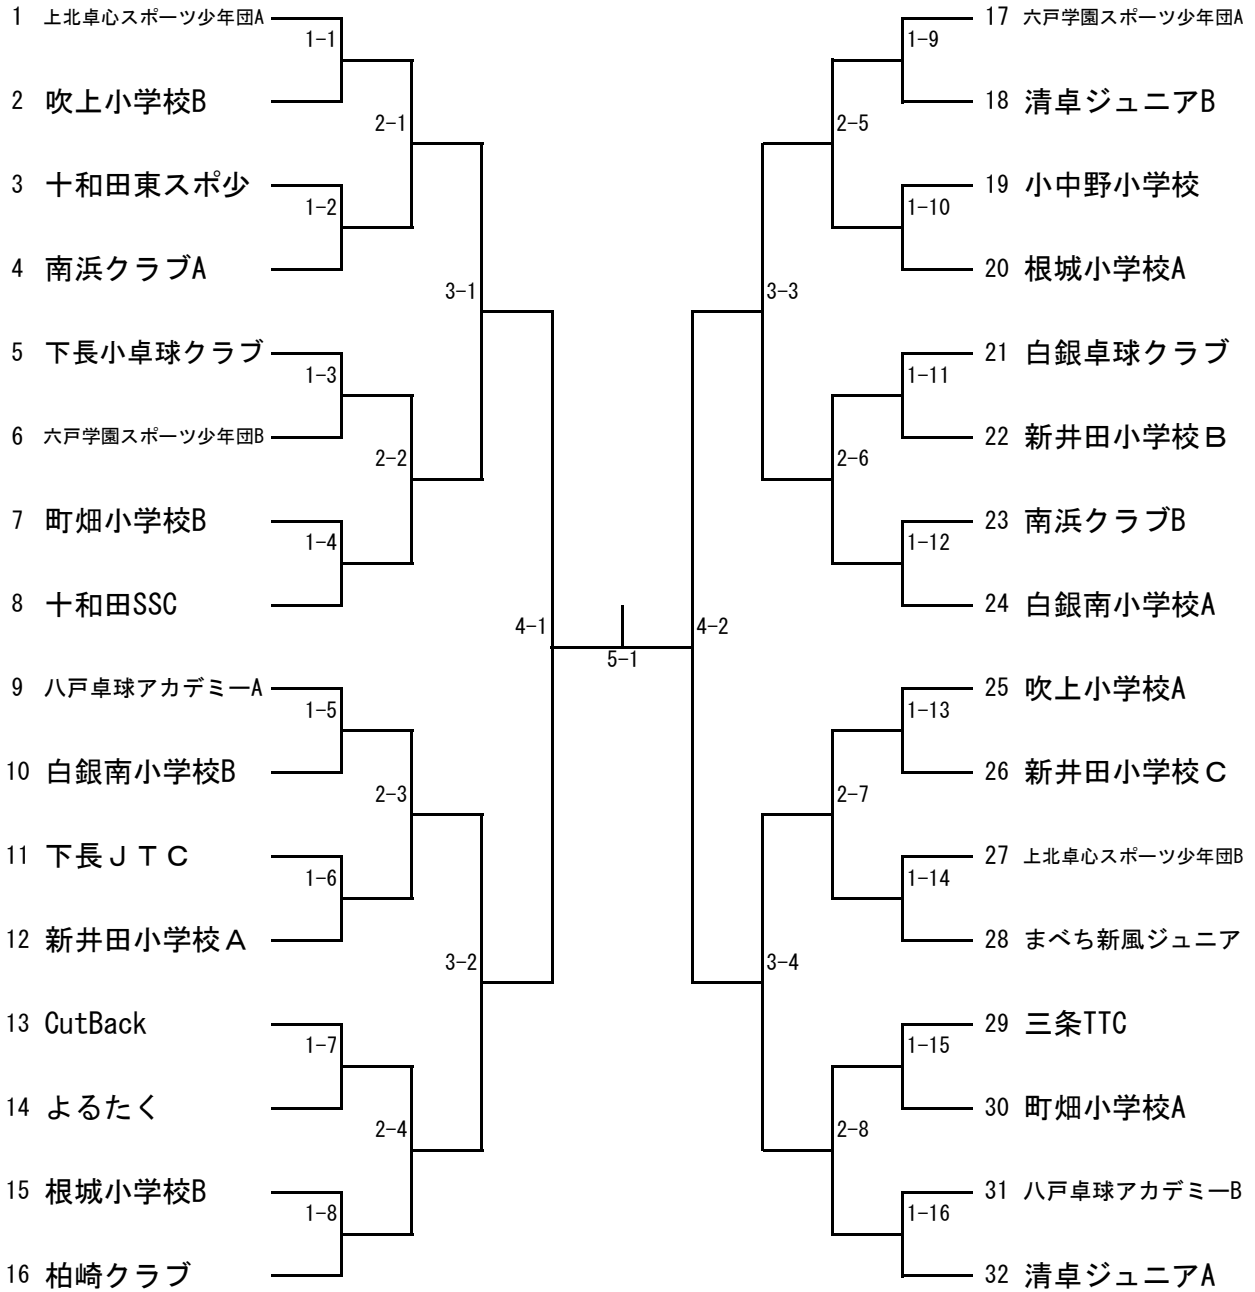

男子団体

女子団体

<団体メンバー>

男子

1	CutBack	出戸 敦大	石井 昌伸	石井 亨昌		
2	八戸卓球アカデミーA	舘 陸都	沼田 輝	田中 優有		
3	八戸卓球アカデミーB	佐々木 海璃	高橋 玄度	沼田 翔		
4	泊卓球スポーツ少年団	蛭名 哲平	赤石 優真	能登 陽七太	能登 信太郎	
5	十和田東スポ少	中野渡 翔大	小林 李碧	目時 宏崇		
6	新井田小学校	戸田 慎之助	漆戸 雅臣	柿崎 和寿		
7	下長小卓球クラブ	高橋 大陽	世増 聡汰	清野 律		
8	三条TTC	上田 修成	織笠 光翔			
9	根城小学校A	村上 桜脩	中村 勇仁			
10	根城小学校B	照井 千暁	五十嵐 耀地	玉田 奏太		
11	吹上小学校	天摩 稜太郎	檜館 明門	葛西 並斗	高畑 侑維	
12	白銀南小学校A	櫻井 睦	菊池 海翔	小泉 幹太		
13	白銀南小学校B	岩崎 乙輝	石澤 太陽			
14	小中野小学校	上村 京佑	工藤 陽仁	笹森 奏風	後藤 睦翔	
15	南浜クラブ	種市 悠希	成田 芳輝	林 登磨	池田 栄琉	
16	まべち新風ジュニア	布施 匠望	石井 良昌	金澤 春陽	漆館 志恩	
17	六戸学園スポーツ少年団	種市 有志	平川 将誠	松橋 諒		
18	柏崎クラブ A	加地 祥太郎	奥寺 晃也	風張 海煌	鳥谷部 莉大	
19	柏崎クラブ B	川村 凜	寺井 光希	桜井 優真	佐々木 耀哉	
20	柏崎クラブ C	中居 亜聡	竹原 晴輝	大橋 昌真	大橋 壮真	
21	清卓ジュニア	大崎 泰知	畑山 直澄	馬場 優河	本吉 丞	

女子

1	十和田SSC	鈴木 志麻	石倉 和々花	鈴木 佐唯		
2	CutBack	森 唯華	對馬 颯希	坂井 美保		
3	八戸卓球アカデミーA	廣田 紗枝	袴田 茜	立花 なる		
4	八戸卓球アカデミーB	森 萌衣沙	出戸 杏佳			
5	町畑小学校A	相馬 華	明堂 楓	村山 莉子	杉浦 悠妃	
6	町畑小学校B	大石 夏愛	米田 実央菜	相馬 空		
7	よるたく	齋藤 琴子	高橋 悠乃	齋藤 詩子	齋藤 寧子	
8	白銀卓球クラブ	藤井 ひかり	関下 七海	永敷 風花	佐々木 稀乃	佐々木 結莉乃
9	十和田東スポ少	鳥山 姫紗	東海林 萌	米田 朱里		
10	新井田小学校A	小清水 葵	去石 楓	杵淵 羽那	上村 彩衣榎	
11	新井田小学校B	馬場 ひかり	一ノ渡 万叶奈	笹館 朱里	小沢 凜華	
12	新井田小学校C	門前 里桜奈	小沢 愛莉	滝谷 翠		
13	下長小卓球クラブ	田中 憂	中畑 愛梨	白座 あおい	高橋 優心	
14	三条TTC	岩城 美冬	大川 千尋	小田 莉央那		
15	根城小学校A	福土 珠梨	西 優里菜	櫻田 ゆい花		
16	根城小学校B	浪波 律	東 花愛	中橋 咲々		
17	吹上小学校A	風間 美里	小橋 采実	成田 葵		
18	吹上小学校B	伊藤 結菜	檜館 興乃	伊藤 葵樹		
19	上北卓心スポーツ少年団A	新山 心絆	新山 莉愛	千葉 心暖		
20	上北卓心スポーツ少年団B	蛭沢 梨咲	新山 樹璃	蛭名 志帆	新山 幸愛	
21	白銀南小学校A	西野 彩萌	大江 柚菜	角田 七菜	坂本 葉帆	
22	白銀南小学校B	塚尾 柚貴	安富 文香	百目木 晴菜		
23	小中野小学校	岩館 鈴	上道 紗友実	音喜多 凜乃	小林 澄	
24	下長JTC	平坂 咲良	宮崎 結菜	伊藤 葉	石藤 朱莉	
25	南浜クラブA	池田 優	二部 紗彩	山口 仁愛		
26	南浜クラブB	杉村 歩美	二部 紬			
27	まべち新風ジュニア	留目 珠莉	布施 充葉			
28	六戸学園スポーツ少年団A	林 佳緒	澤田 春陽	三浦ひかり		
29	六戸学園スポーツ少年団B	伊藤 実柚	工藤 市佳	安田 柚乃	附田 芽以子	
30	柏崎クラブ	大西 苺奈	名久井 ちなみ	西澤 舞	大橋 由果	
31	清卓ジュニアA	佐藤 美咲	澤田 彩織	山内 渚紗		
32	清卓ジュニアB	中田 ゆら	本吉 奏	松村 梨央		