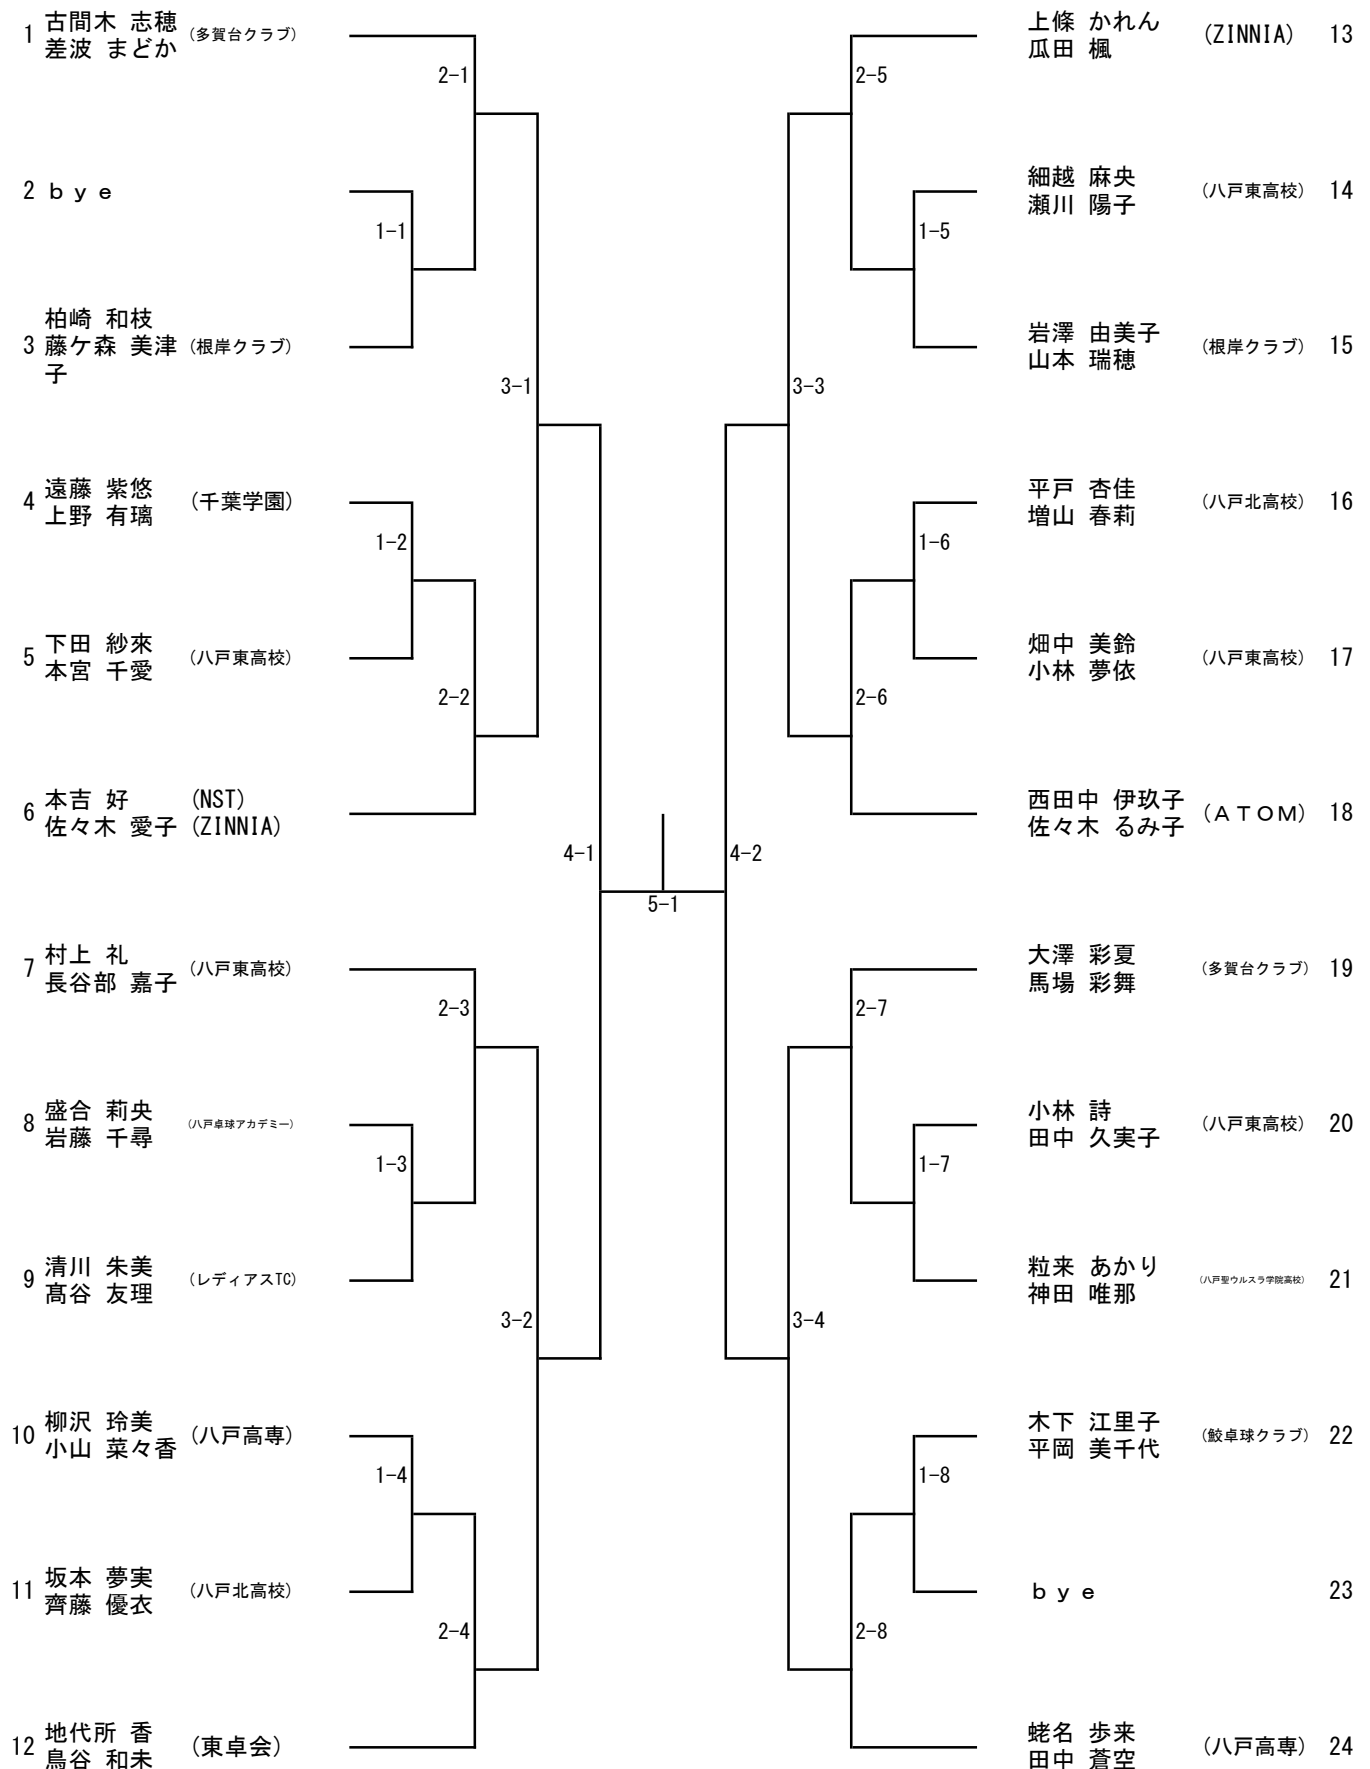

男子シングルス

女子シングルス

1 粒来 あかり (八戸聖ウルスラ学院高校)						佐々木 きぬ子 (多賀台クラブ)	25
2 b y e	1-1					b y e	26
3 上野 有璃 (千葉学園)		2-1				細越 麻央 (八戸東高校)	27
4 田中 久実子 (八戸東高校)	1-2		3-1			齊藤 優衣 (八戸北高校)	28
5 山本 瑞穂 (根岸クラブ)						長谷部 嘉子 (八戸東高校)	29
6 馬場 彩舞 (多賀台クラブ)	2-2					西田中 伊玖子 (A T O M)	30
7 村上 礼 (八戸東高校)			4-1			上條 かれん (ZINNIA)	31
8 地代所 香 (東卓会)	1-3					b y e	32
9 平岡 美千代 (皐卓球クラブ)		2-3				太田 凜乃 (八戸北高校)	33
10 木下 江里子 (皐卓球クラブ)	1-4					下田 紗来 (八戸東高校)	34
11 増田 小桜 (八戸高校)			3-2			柳沢 玲美 (八戸高専)	35
12 増山 春莉 (八戸北高校)	2-4					馬渡伊吹 (八戸卓球アカデミー)	36
13 大澤 彩夏 (多賀台クラブ)			5-1			鳥谷 和未 (東卓会)	37
14 小林 夢依 (八戸東高校)	1-5			6-1		瀬川 陽子 (八戸東高校)	38
15 高谷 友理 (レディアスTC)		2-5				岩澤 由美子 (根岸クラブ)	39
16 小林 詩 (八戸東高校)	1-6					佐々木 愛子 (ZINNIA)	40
17 b y e						小山 菜々香 (八戸高専)	41
18 佐々木 るみ子 (A T O M)	2-6					平戸 杏佳 (八戸北高校)	42
19 本吉 好 (NST)			4-2			清川 朱美 (レディアスTC)	43
20 坂本 夢実 (八戸北高校)	1-7					神田 唯那 (八戸聖ウルスラ学院高校)	44
21 畑中 美鈴 (八戸東高校)		2-7				遠藤 紫悠 (千葉学園)	45
22 古間木 志穂 (多賀台クラブ)	1-8					本宮 千愛 (八戸東高校)	46
23 b y e						b y e	47
24 田中 蒼空 (八戸高専)	2-8					差波 まどか (多賀台クラブ)	48

女子ダブルス

年代別

<男子フォーティ>

3人のリーグ戦を行います。

		1	2	3	順位
1	有原 強 (根岸クラブ)				
2	西林 俊裕 (多賀台クラブ)				
3	河村 健晴 (よるたく)				

<男子フィフティ>

<男子シックスティ>

<男子セブンティ>