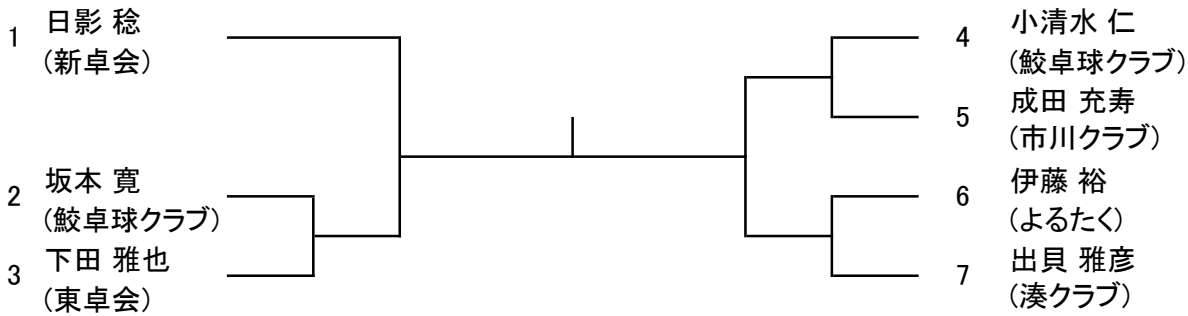

女子ダブルス

年代別

<男子フォーティ>

3人のリーグ戦を行います。

		1	2	3	順位
1	有原 強 (根岸クラブ)				
2	西林 俊裕 (多賀台クラブ)				
3	河村 健晴 (よるたく)				

<男子フィフティ>

<男子シックスティ>

<男子セブンティ>

<タイムテーブル>

		ダブルス						シングルス								
コート	8:30	種目	9:00	9:30	10:00	10:30	11:00	11:30	12:00	12:30	13:00	13:30	14:00	14:30	15:00	
1	開 会 式	男 子								男子セブンティ						
2									1-2							
3									1-3	男子シックスティ						
4								1-4								
5								1-5								
6									1-6	男子フィフティ						
7								1-7								
8				1-2	2-8	3-1	4-1	5-1	6-1	1-8	男子フォーティ					
9				2-1	2-10	3-2	4-2	5-2		1-9	2-1	2-9	3-1	4-1	5-1	6-1
10				2-2	2-11	3-3	4-3			1-10	2-2	2-10	3-2	4-2	5-2	
11				2-3	2-12	3-4	4-4			1-11	2-3	2-11	3-3	4-3		
12				2-4	2-13	3-5				1-12	2-4	2-12	3-4	4-4		
13				2-5	2-14	3-6				1-13	2-5	2-13	3-5			
14				2-6	2-15	3-7				1-14	2-6	2-14	3-6			
15				2-7	2-16	3-8			1-2	1-15	2-7	2-15	3-7			
16				2-9					1-3	1-16	2-8	2-16	3-8			
17		1-2	2-2	3-1	4-1	5-1	1-4	2-1	2-9	3-1	4-1	5-1	6-1			
18		1-3	2-3	3-2	4-2		1-5	2-2	2-10	3-2	4-2	5-2				
19		1-4	2-4	3-3			1-7	2-3	2-11	3-3	4-3					
20		1-5	2-5	3-4			1-10	2-4	2-12	3-4	4-4					
21		1-6	2-6				1-12	2-5	2-13	3-5						
22		1-7	2-7				1-13	2-6	2-14	3-6						
23		2-1					1-14	2-7	2-15	3-7						
24		2-8					1-15	2-8	2-16	3-8						