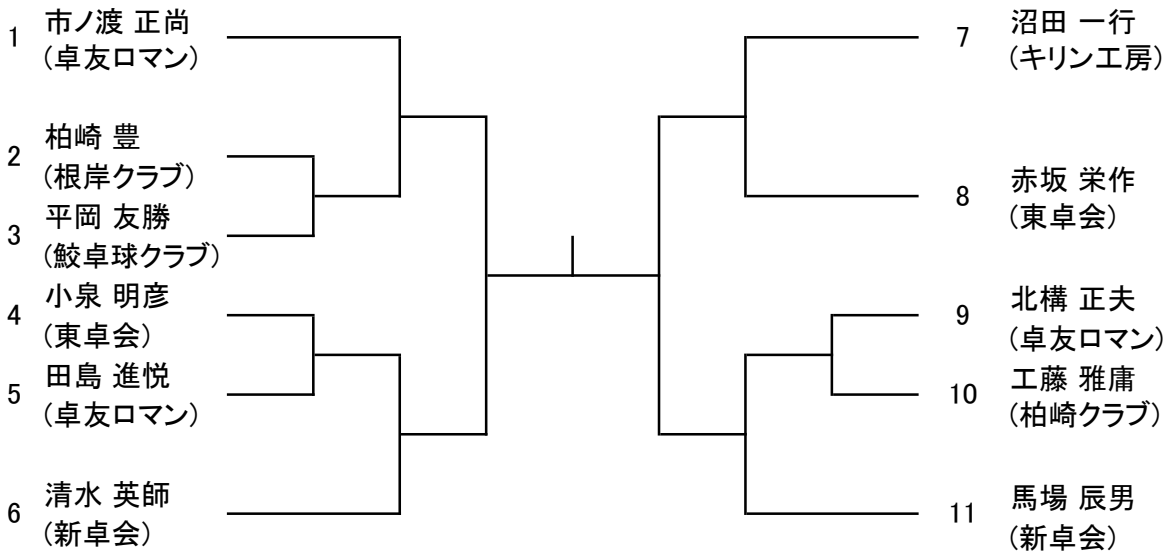

女子ダブルス

年代別

<男子フォーティ>

3人のリーグ戦を行います。

		1	2	3	順位
1	有原 強 (根岸クラブ)				
2	西林 俊裕 (多賀台クラブ)				
3	河村 健晴 (よるたく)				

<男子フィフティ>

<男子シックスティ>

<男子セブンティ>

<タイムテーブル>

		ダブルス						シングルス								
コート	8:30	種目	9:00	9:30	10:00	10:30	11:00	11:30	12:00	12:30	13:00	13:30	14:00	14:30	15:00	
1	開 会 式	男 子								男子セブンティ						
2									1-2							
3									1-3	男子シックスティ						
4								1-4								
5								1-5								
6									1-6	男子フィフティ						
7								1-7								
8				1-2	2-8	3-1	4-1	5-1	6-1	1-8	男子フォーティ					
9				2-1	2-10	3-2	4-2	5-2		1-9	2-1	2-9	3-1	4-1	5-1	6-1
10				2-2	2-11	3-3	4-3			1-10	2-2	2-10	3-2	4-2	5-2	
11				2-3	2-12	3-4	4-4			1-11	2-3	2-11	3-3	4-3		
12				2-4	2-13	3-5				1-12	2-4	2-12	3-4	4-4		
13				2-5	2-14	3-6				1-13	2-5	2-13	3-5			
14				2-6	2-15	3-7				1-14	2-6	2-14	3-6			
15				2-7	2-16	3-8			1-2	1-15	2-7	2-15	3-7			
16				2-9					1-3	1-16	2-8	2-16	3-8			
17		1-2	2-2	3-1	4-1	5-1	1-4	2-1	2-9	3-1	4-1	5-1	6-1			
18		1-3	2-3	3-2	4-2		1-5	2-2	2-10	3-2	4-2	5-2				
19		1-4	2-4	3-3			1-7	2-3	2-11	3-3	4-3					
20		1-5	2-5	3-4			1-10	2-4	2-12	3-4	4-4					
21		1-6	2-6				1-12	2-5	2-13	3-5						
22		1-7	2-7				1-13	2-6	2-14	3-6						
23		2-1					1-14	2-7	2-15	3-7						
24		2-8					1-15	2-8	2-16	3-8						