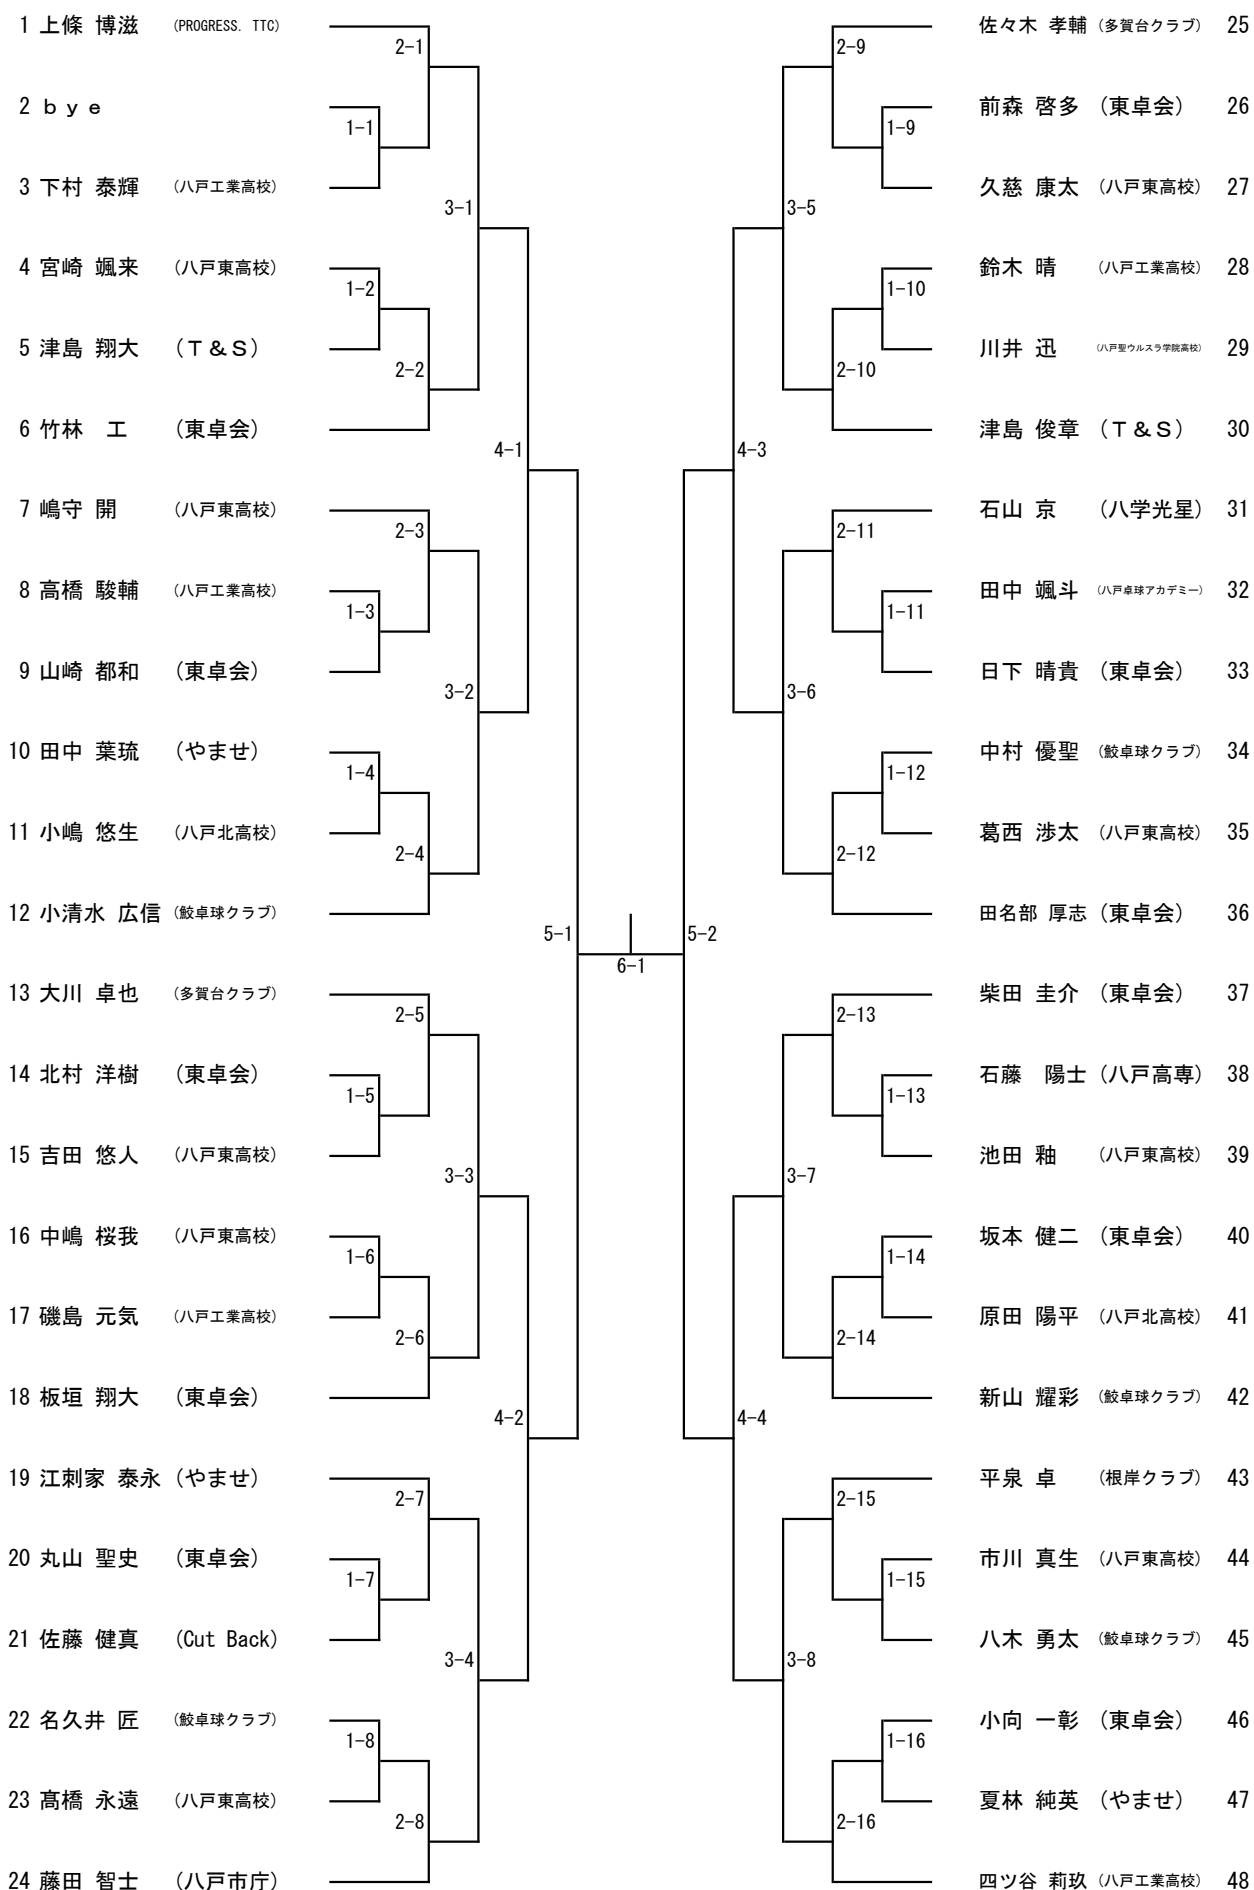

男子シングルス

女子シングルス

1 粒来 あかり (八戸聖ウルスラ学院高校)						佐々木 きぬ子 (多賀台クラブ)	25
2 b y e	1-1					b y e	26
3 上野 有璃 (千葉学園)		2-1				細越 麻央 (八戸東高校)	27
4 田中 久実子 (八戸東高校)	1-2		3-1			齊藤 優衣 (八戸北高校)	28
5 山本 瑞穂 (根岸クラブ)						長谷部 嘉子 (八戸東高校)	29
6 馬場 彩舞 (多賀台クラブ)	2-2					西田中 伊玖子 (A T O M)	30
7 村上 礼 (八戸東高校)			4-1			上條 かれん (ZINNIA)	31
8 地代所 香 (東卓会)	1-3					b y e	32
9 平岡 美千代 (皐卓球クラブ)		2-3				太田 凜乃 (八戸北高校)	33
10 木下 江里子 (皐卓球クラブ)	1-4					下田 紗来 (八戸東高校)	34
11 増田 小桜 (八戸高校)			3-2			柳沢 玲美 (八戸高専)	35
12 増山 春莉 (八戸北高校)	2-4					馬渡伊吹 (八戸卓球アカデミー)	36
13 大澤 彩夏 (多賀台クラブ)			5-1			鳥谷 和未 (東卓会)	37
14 小林 夢依 (八戸東高校)	1-5			6-1		瀬川 陽子 (八戸東高校)	38
15 高谷 友理 (レディアスTC)		2-5				岩澤 由美子 (根岸クラブ)	39
16 小林 詩 (八戸東高校)	1-6					佐々木 愛子 (ZINNIA)	40
17 b y e						小山 菜々香 (八戸高専)	41
18 佐々木 るみ子 (A T O M)	2-6					平戸 杏佳 (八戸北高校)	42
19 本吉 好 (NST)			4-2			清川 朱美 (レディアスTC)	43
20 坂本 夢実 (八戸北高校)	1-7					神田 唯那 (八戸聖ウルスラ学院高校)	44
21 畑中 美鈴 (八戸東高校)		2-7				遠藤 紫悠 (千葉学園)	45
22 古間木 志穂 (多賀台クラブ)	1-8					本宮 千愛 (八戸東高校)	46
23 b y e						b y e	47
24 田中 蒼空 (八戸高専)	2-8					差波 まどか (多賀台クラブ)	48

女子ダブルス

年代別

<男子フォーティ>

3人のリーグ戦を行います。

		1	2	3	順位
1	有原 強 (根岸クラブ)				
2	西林 俊裕 (多賀台クラブ)				
3	河村 健晴 (よるたく)				

<男子フィフティ>

<男子シックスティ>

<男子セブンティ>