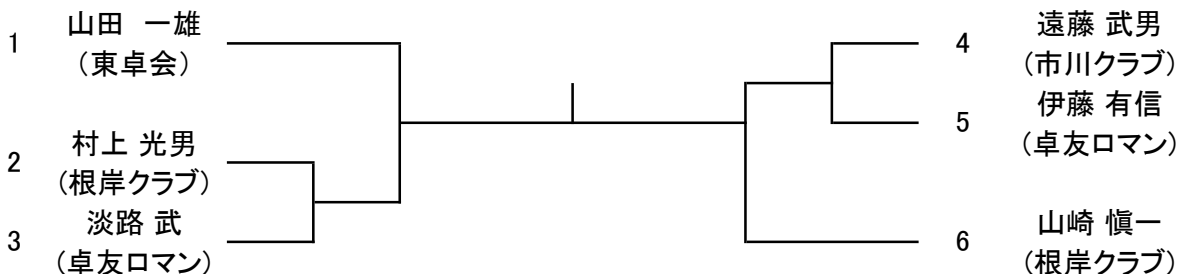

女子ダブルス

年代別

<男子フォーティ>

3人のリーグ戦を行います。

		1	2	3	順位
1	有原 強 (根岸クラブ)				
2	西林 俊裕 (多賀台クラブ)				
3	河村 健晴 (よるたく)				

<男子フィフティ>

<男子シックスティ>

<男子セブンティ>

<タイムテーブル>

		ダブルス						シングルス								
コート	8:30	種目	9:00	9:30	10:00	10:30	11:00	11:30	12:00	12:30	13:00	13:30	14:00	14:30	15:00	
1	開 会 式	男 子								男子セブンティ						
2									1-2							
3									1-3	男子シックスティ						
4								1-4								
5								1-5								
6									1-6	男子フィフティ						
7								1-7								
8				1-2	2-8	3-1	4-1	5-1	6-1	1-8	男子フォーティ					
9				2-1	2-10	3-2	4-2	5-2		1-9	2-1	2-9	3-1	4-1	5-1	6-1
10				2-2	2-11	3-3	4-3			1-10	2-2	2-10	3-2	4-2	5-2	
11				2-3	2-12	3-4	4-4			1-11	2-3	2-11	3-3	4-3		
12				2-4	2-13	3-5				1-12	2-4	2-12	3-4	4-4		
13				2-5	2-14	3-6				1-13	2-5	2-13	3-5			
14				2-6	2-15	3-7				1-14	2-6	2-14	3-6			
15				2-7	2-16	3-8			1-2	1-15	2-7	2-15	3-7			
16				2-9					1-3	1-16	2-8	2-16	3-8			
17		1-2	2-2	3-1	4-1	5-1	1-4	2-1	2-9	3-1	4-1	5-1	6-1			
18		1-3	2-3	3-2	4-2		1-5	2-2	2-10	3-2	4-2	5-2				
19		1-4	2-4	3-3			1-7	2-3	2-11	3-3	4-3					
20		1-5	2-5	3-4			1-10	2-4	2-12	3-4	4-4					
21		1-6	2-6				1-12	2-5	2-13	3-5						
22		1-7	2-7				1-13	2-6	2-14	3-6						
23		2-1					1-14	2-7	2-15	3-7						
24		2-8					1-15	2-8	2-16	3-8						