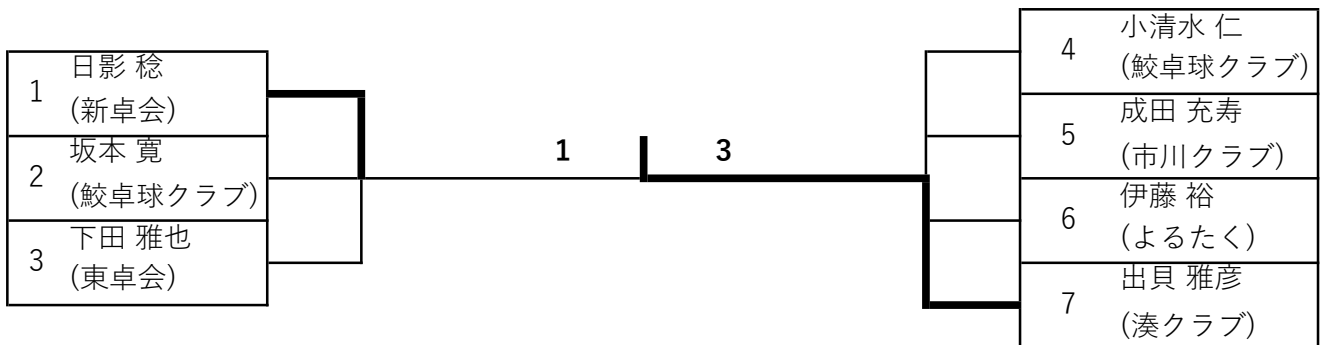

## 年代別

### <男子フォーティ>

3人のリーグ戦を行います。

		1	2	3	順位
1	有原 強 (根岸クラブ)		× 1 - 3	× 2 - 3	3
2	西林 俊裕 (多賀台クラブ)	○ 3 - 1		○ 3 - 1	1
3	河村 健晴 (よるたく)	○ 3 - 2	× 1 - 3		2

### <男子フィフティ>

※No.1~3、No4~7のリーグ戦で1位の選手が決勝戦に進出