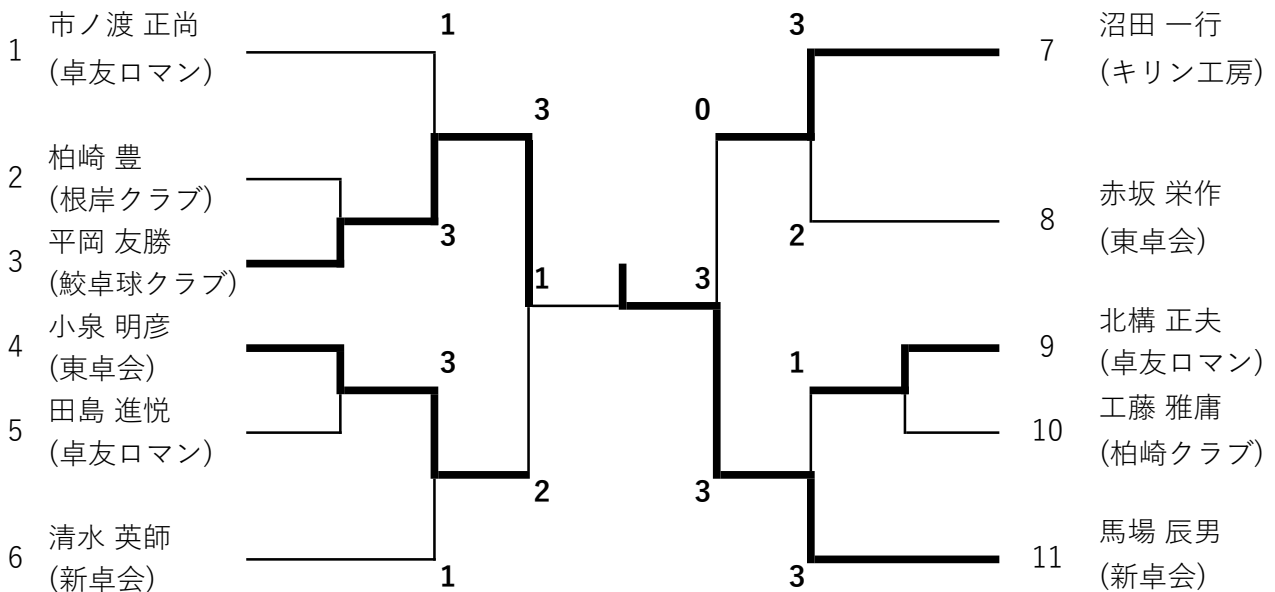

## 年代別

### <男子フォーティ>

3人のリーグ戦を行います。

		1	2	3	順位
1	有原 強 (根岸クラブ)		× 1 - 3	× 2 - 3	3
2	西林 俊裕 (多賀台クラブ)	○ 3 - 1		○ 3 - 1	1
3	河村 健晴 (よるたく)	○ 3 - 2	× 1 - 3		2

### <男子フィフティ>

※No.1~3、No4~7のリーグ戦で1位の選手が決勝戦に進出

### <男子シックスティ>

<男子セブンティ> ※No.1~3、No4~6のリーグ戦で1位の選手が決勝戦に進出