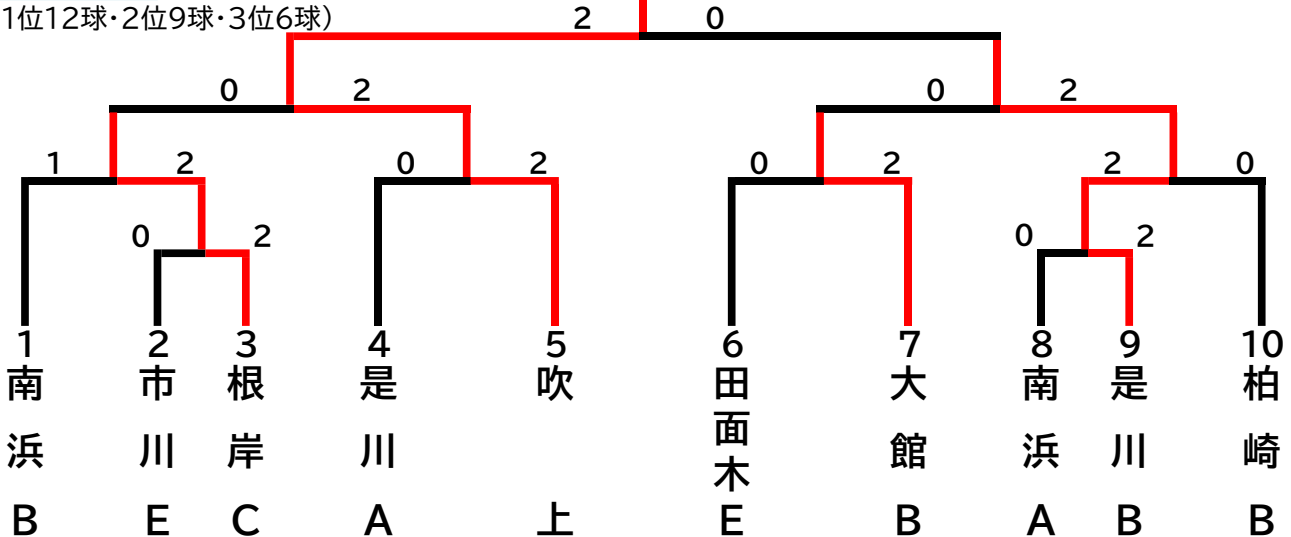

男子2部

景品4

(1位12球・2位9球・3位6球)

東C

男子3部

景品4

(1位12球・2位9球・3位6球)

吹上

第77回 八戸市公民館卓球大会

令和6年11月3日

団体戦

主催 八戸市公民館卓球連絡会
 後援 八戸市卓球協会
 場所 八戸市体育館

女子1部 景品3

(1位12球・2位9球・3位6球・4位なし)

		市川A	東A	上長	白銀	順位
1	市川A		2-1 ○	2-1 ○	2-0 ○	1
2	東A	1-2 ×		2-1 ○	2-0 ○	2
3	上長	1-2 ×	1-2 ×		2-0 ○	3
4	白銀	0-2 ×	0-2 ×	0-2 ×		4