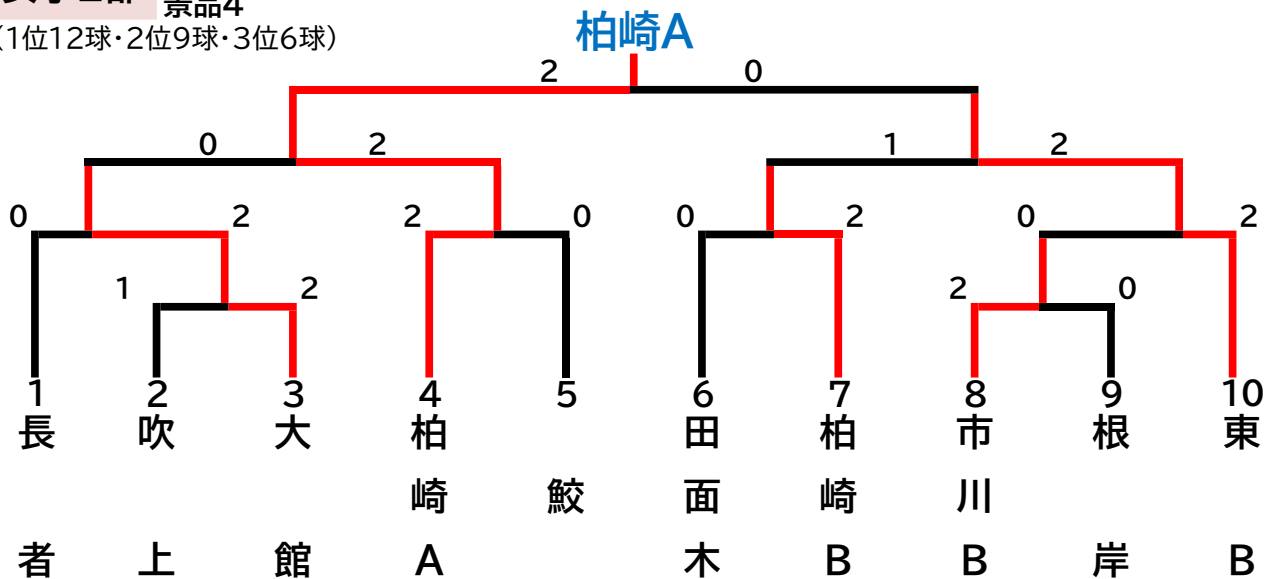

第77回 八戸市公民館卓球大会

令和6年11月3日

団体戦

主催 八戸市公民館卓球連絡会
後援 八戸市卓球協会
場所 八戸市体育館

女子1部 景品3

(1位12球・2位9球・3位6球・4位なし)

		市川A	東A	上長	白銀	順位
1	市川A		2-1 ○	2-1 ○	2-0 ○	1
2	東A	1-2 ×		2-1 ○	2-0 ○	2
3	上長	1-2 ×	1-2 ×		2-0 ○	3
4	白銀	0-2 ×	0-2 ×	0-2 ×		4

女子2部 景品4

(1位12球・2位9球・3位6球)