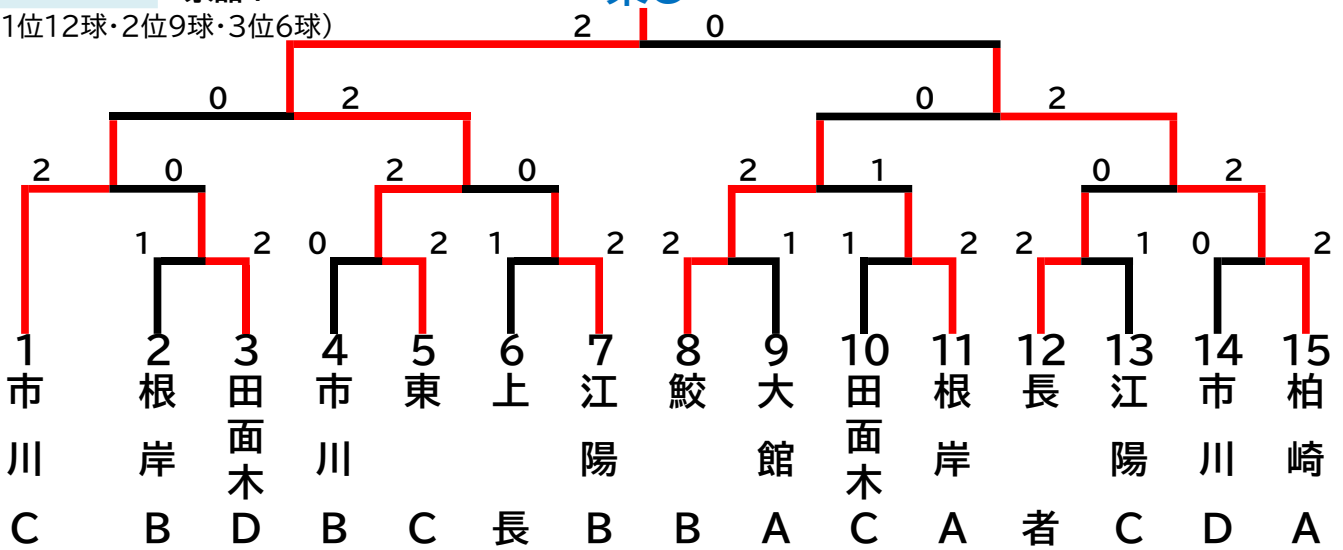

第77回 八戸市公民館卓球大会

令和6年11月3日

団体戦

主催 八戸市公民館卓球連絡会
 後援 八戸市卓球協会
 場所 八戸市体育館

男子1部

景品4

(1位12球・2位9球・3位6球)

白山台B

男子2部

景品4

(1位12球・2位9球・3位6球)

東C

男子3部

景品4

(1位12球・2位9球・3位6球)

吹上