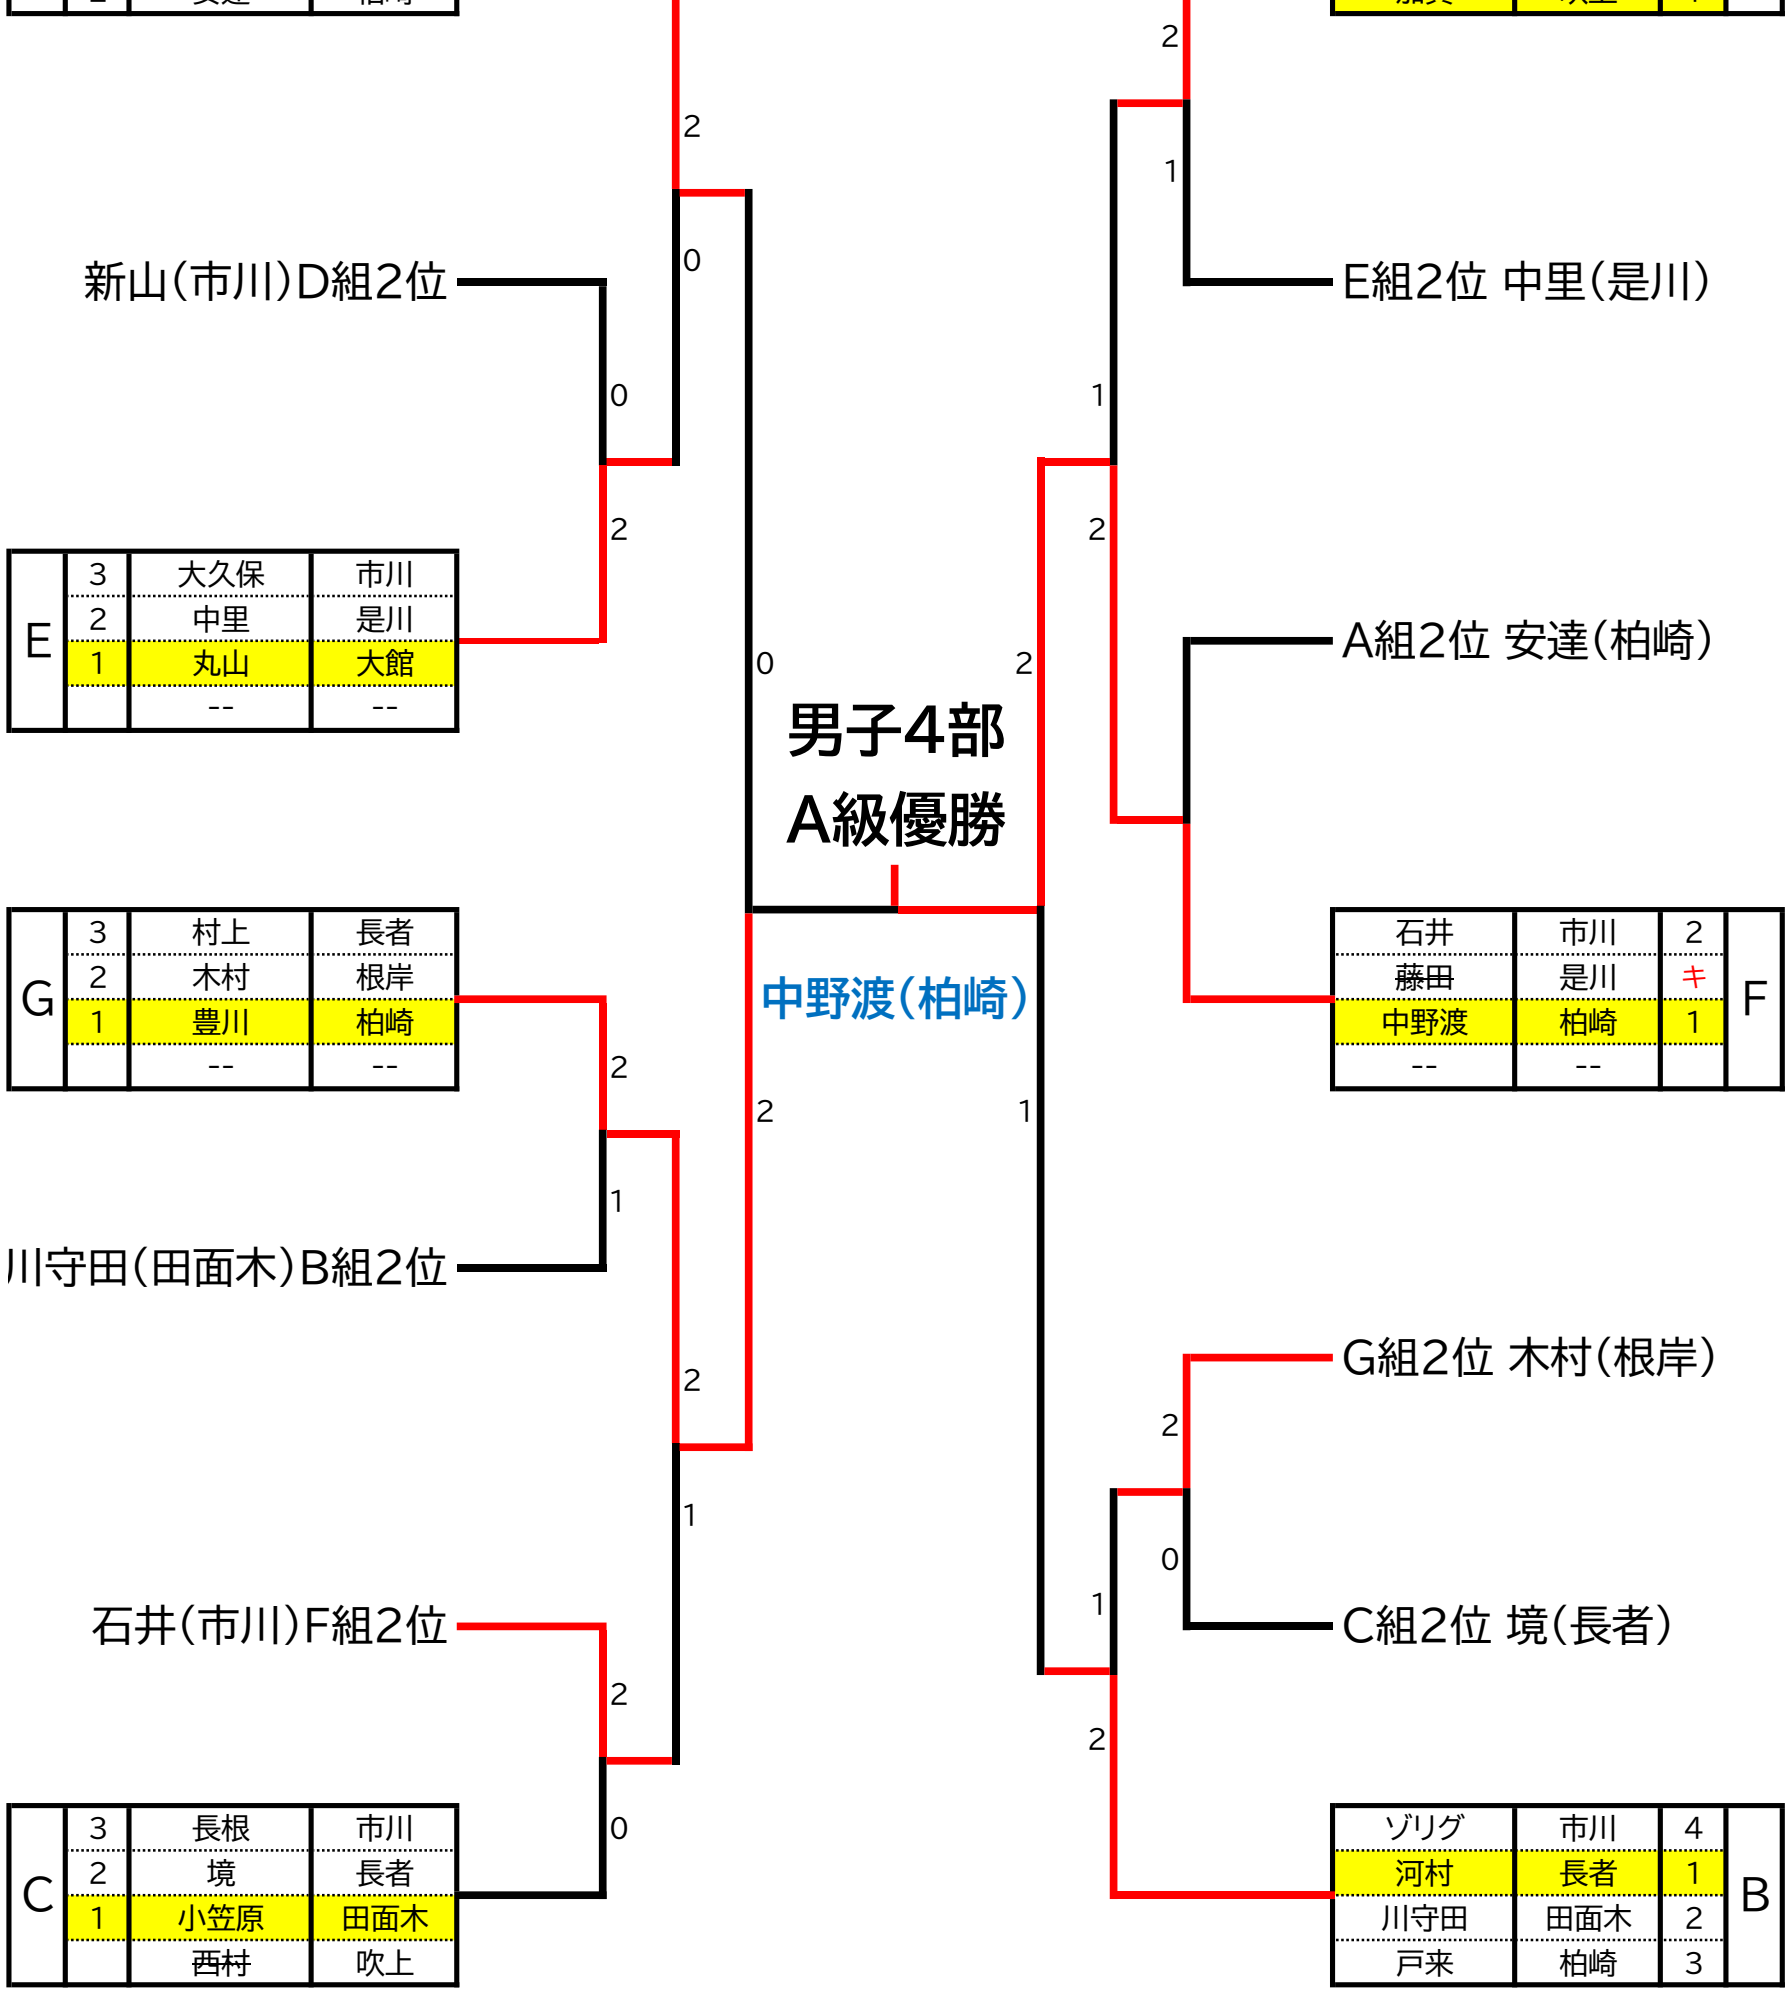

A	1	中平	市川
	4	高島	長者
	3	明戸	田面木
	2	安達	柏崎

D	2	新山	市川
	3	石塚	上長
	4	名久井	大館
	1	加賀	吹上

E	3	大久保	市川
	2	中里	是川
	1	丸山	大館
	--	--	--

F	2	石井	市川
	キ	藤田	是川
	1	中野渡	柏崎
	--	--	--

G	3	村上	長者
	2	木村	根岸
	1	豊川	柏崎
	--	--	--

B	4	ソリグ	市川
	1	河村	長者
	2	川守田	田面木
	3	戸来	柏崎

C	3	長根	市川
	2	境	長者
	1	小笠原	田面木
	--	西村	吹上

新山(市川)D組2位
E組2位 中里(是川)
A組2位 安達(柏崎)
川守田(田面木)B組2位
G組2位 木村(根岸)
石井(市川)F組2位
C組2位 境(長者)
明戸(田面木)A組3位
名久井(大館)D組4位
大久保(市川)E組3位
村上(長者)G組3位
ソリグ(市川)B組4位
F組4位
長根(市川)C組3位

**男子4部
A級優勝**
中野渡(柏崎)

**男子4部
B級優勝**
明戸(田面木)

D組3位 石塚(上長)
E組4位
A組4位 高島(長者)
F組3位
G組4位
C組4位
B組3位 戸来(柏崎)