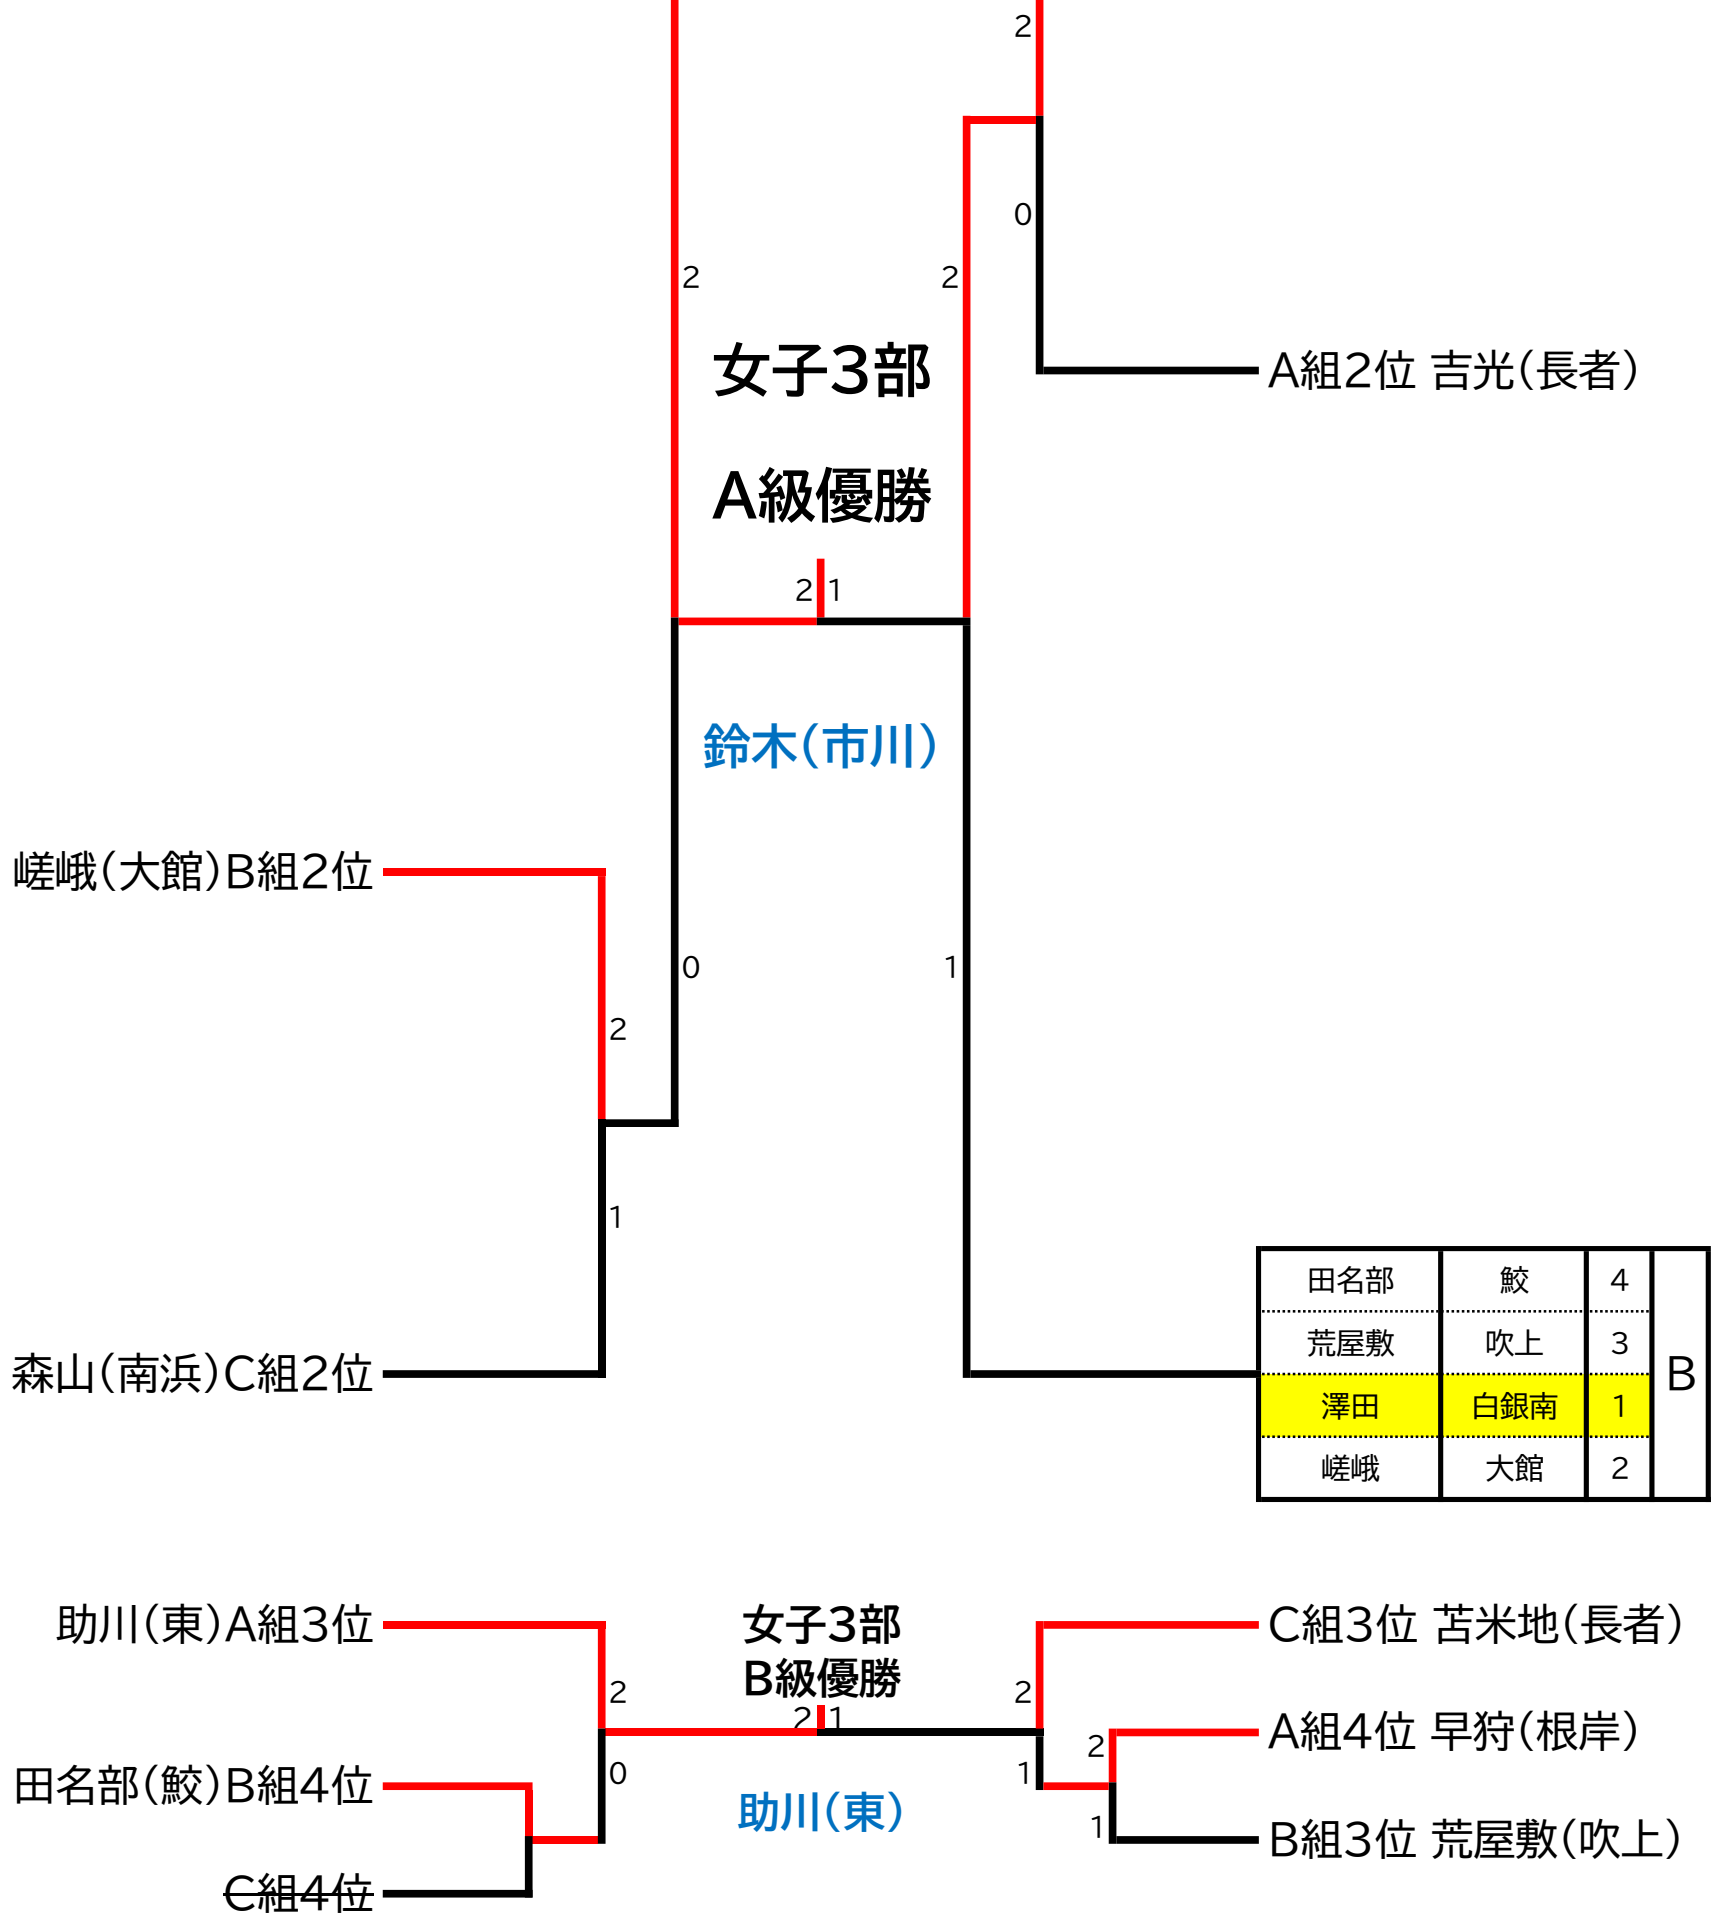

A	1	鈴木	市川
	3	助川	東
	2	吉光	長者
	4	早狩	根岸

森山	南浜	2	C
加藤	是川	1	
苔米地	長者	3	
--	--		

田名部	鮫	4	B
荒屋敷	吹上	3	
澤田	白銀南	1	
嵯峨	大館	2