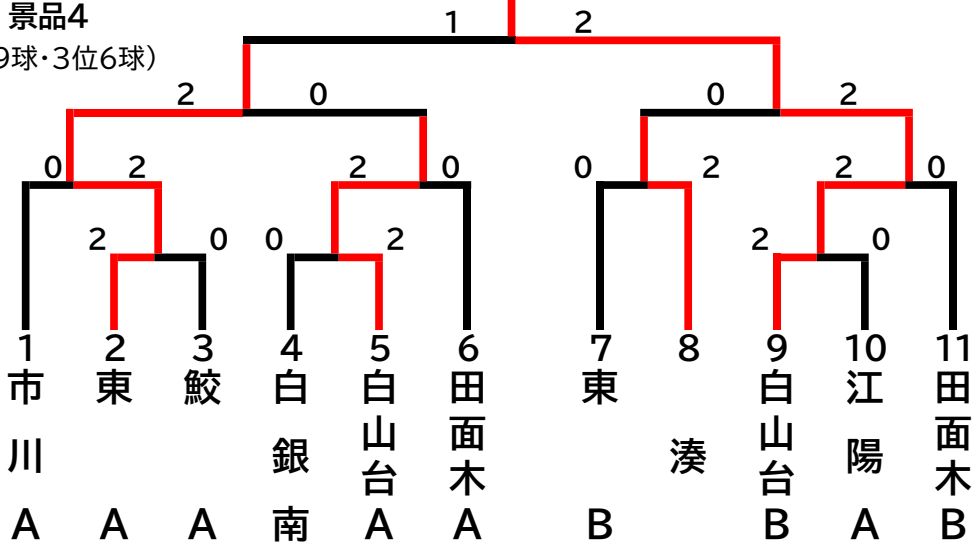

第77回 八戸市公民館卓球大会

令和6年11月3日

団体戦

主催 八戸市公民館卓球連絡会
 後援 八戸市卓球協会
 場所 八戸市体育館

男子1部

景品4

(1位12球・2位9球・3位6球)

白山台B

男子2部

景品4

(1位12球・2位9球・3位6球)

東C

男子3部

景品4

(1位12球・2位9球・3位6球)

吹上