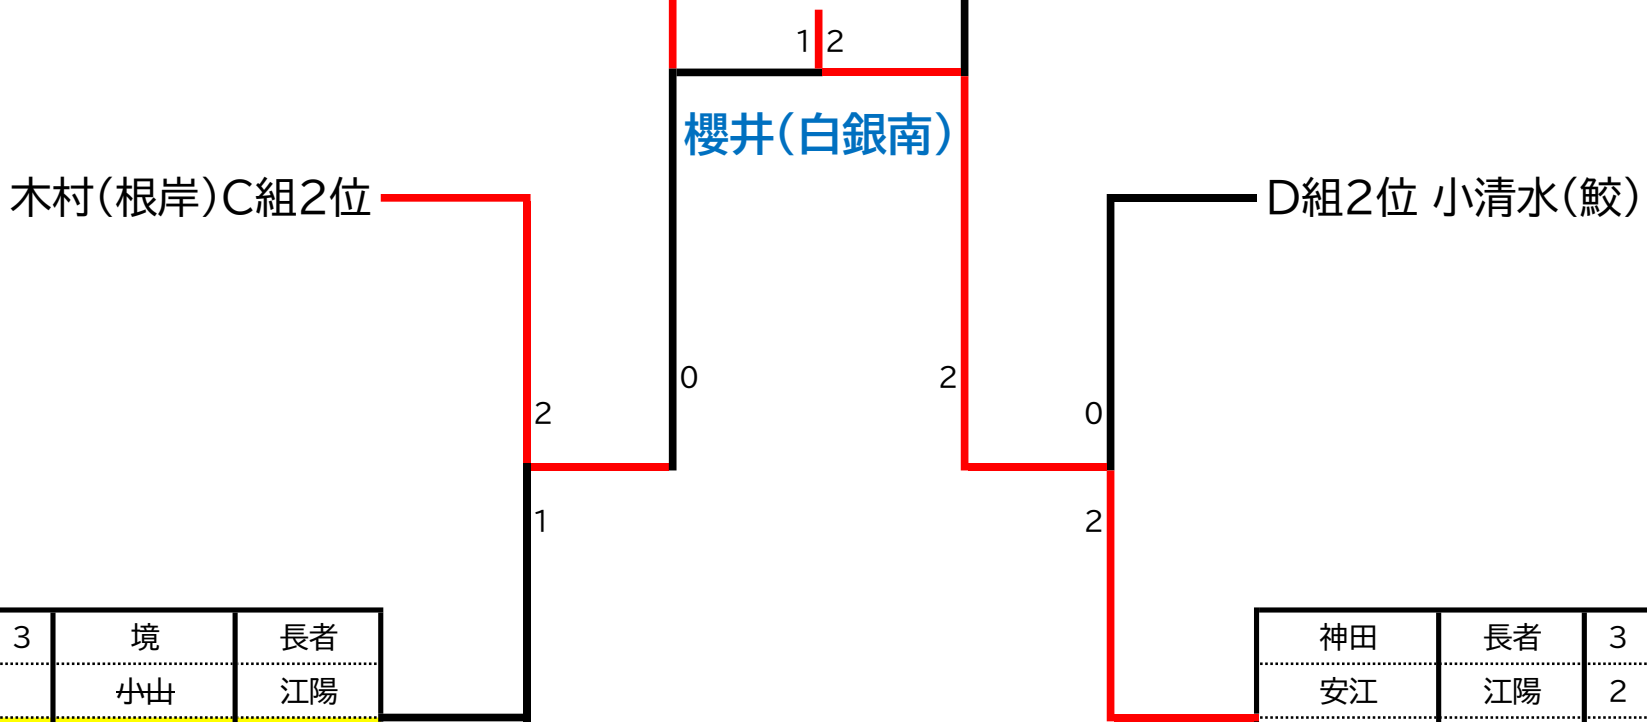

D	3	境	長者
		小出	江陽
	1	チメグ	市川
	2	小清水	鮫

神田	長者	3	B
安江	江陽	2	
滝田	田面木	4	
櫻井	白銀南	1