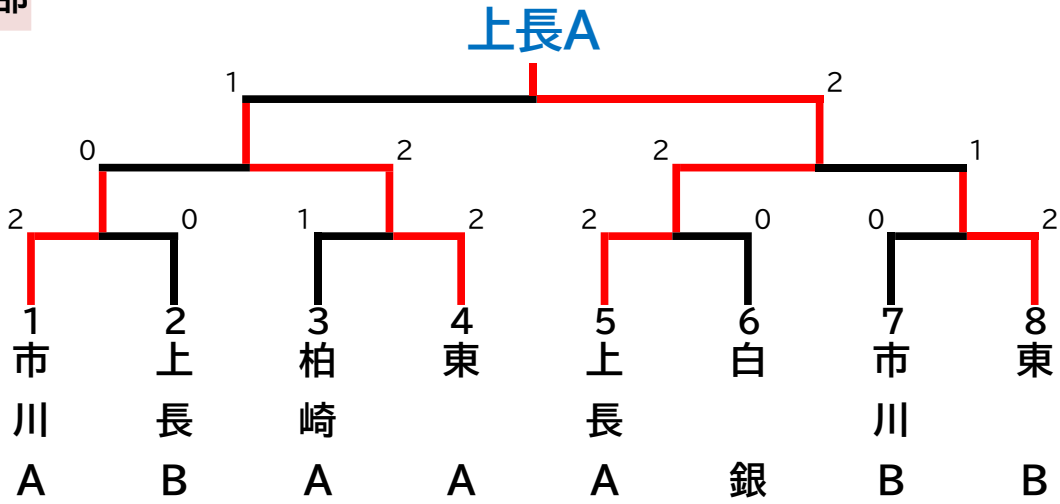

男子3部

市川D

第76回 八戸市公民館卓球大会

令和6年7月7日

団体戦

主催 八戸市公民館卓球連絡会
後援 八戸市卓球協会
場所 八戸市体育館

女子1部

女子2部