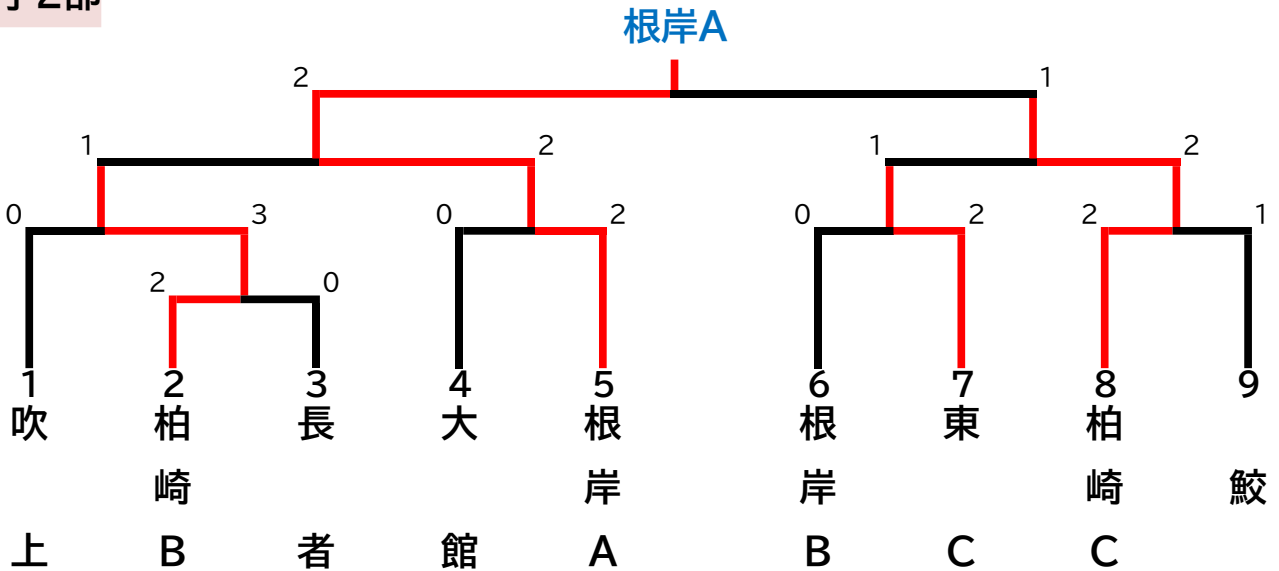

男子3部

市川D

第76回 八戸市公民館卓球大会

令和6年7月7日

団体戦

主催 八戸市公民館卓球連絡会
後援 八戸市卓球協会
場所 八戸市体育館

女子1部

女子2部