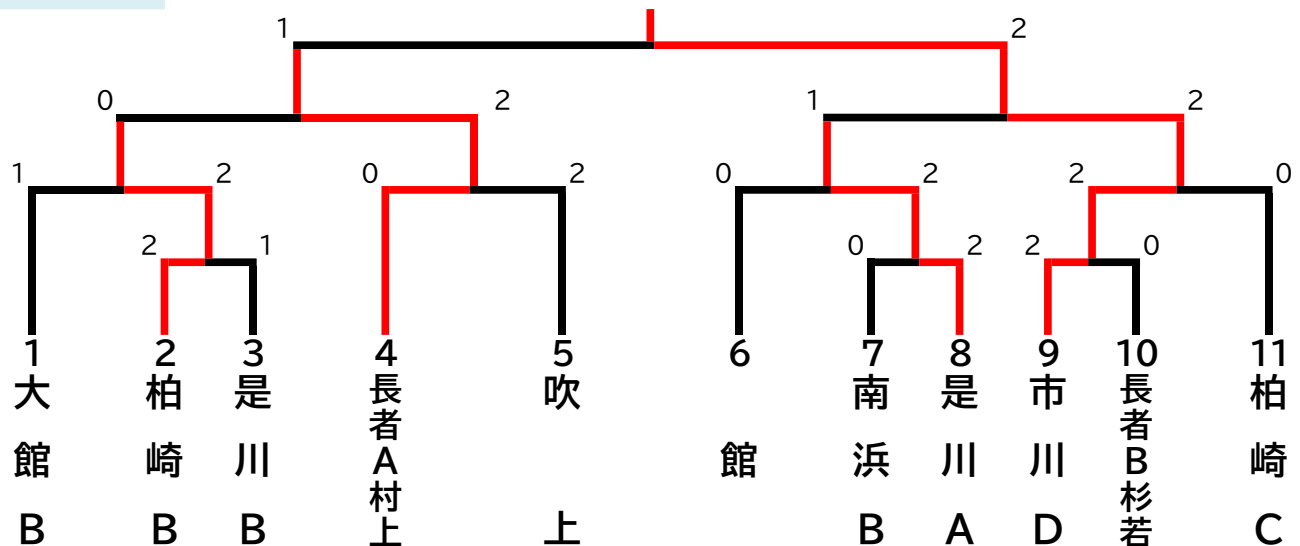

第76回 八戸市公民館卓球大会

令和6年7月7日

団体戦

主催 八戸市公民館卓球連絡会
後援 八戸市卓球協会
場所 八戸市体育館

男子1部

市川A

男子2部

田面木B

男子3部

市川D