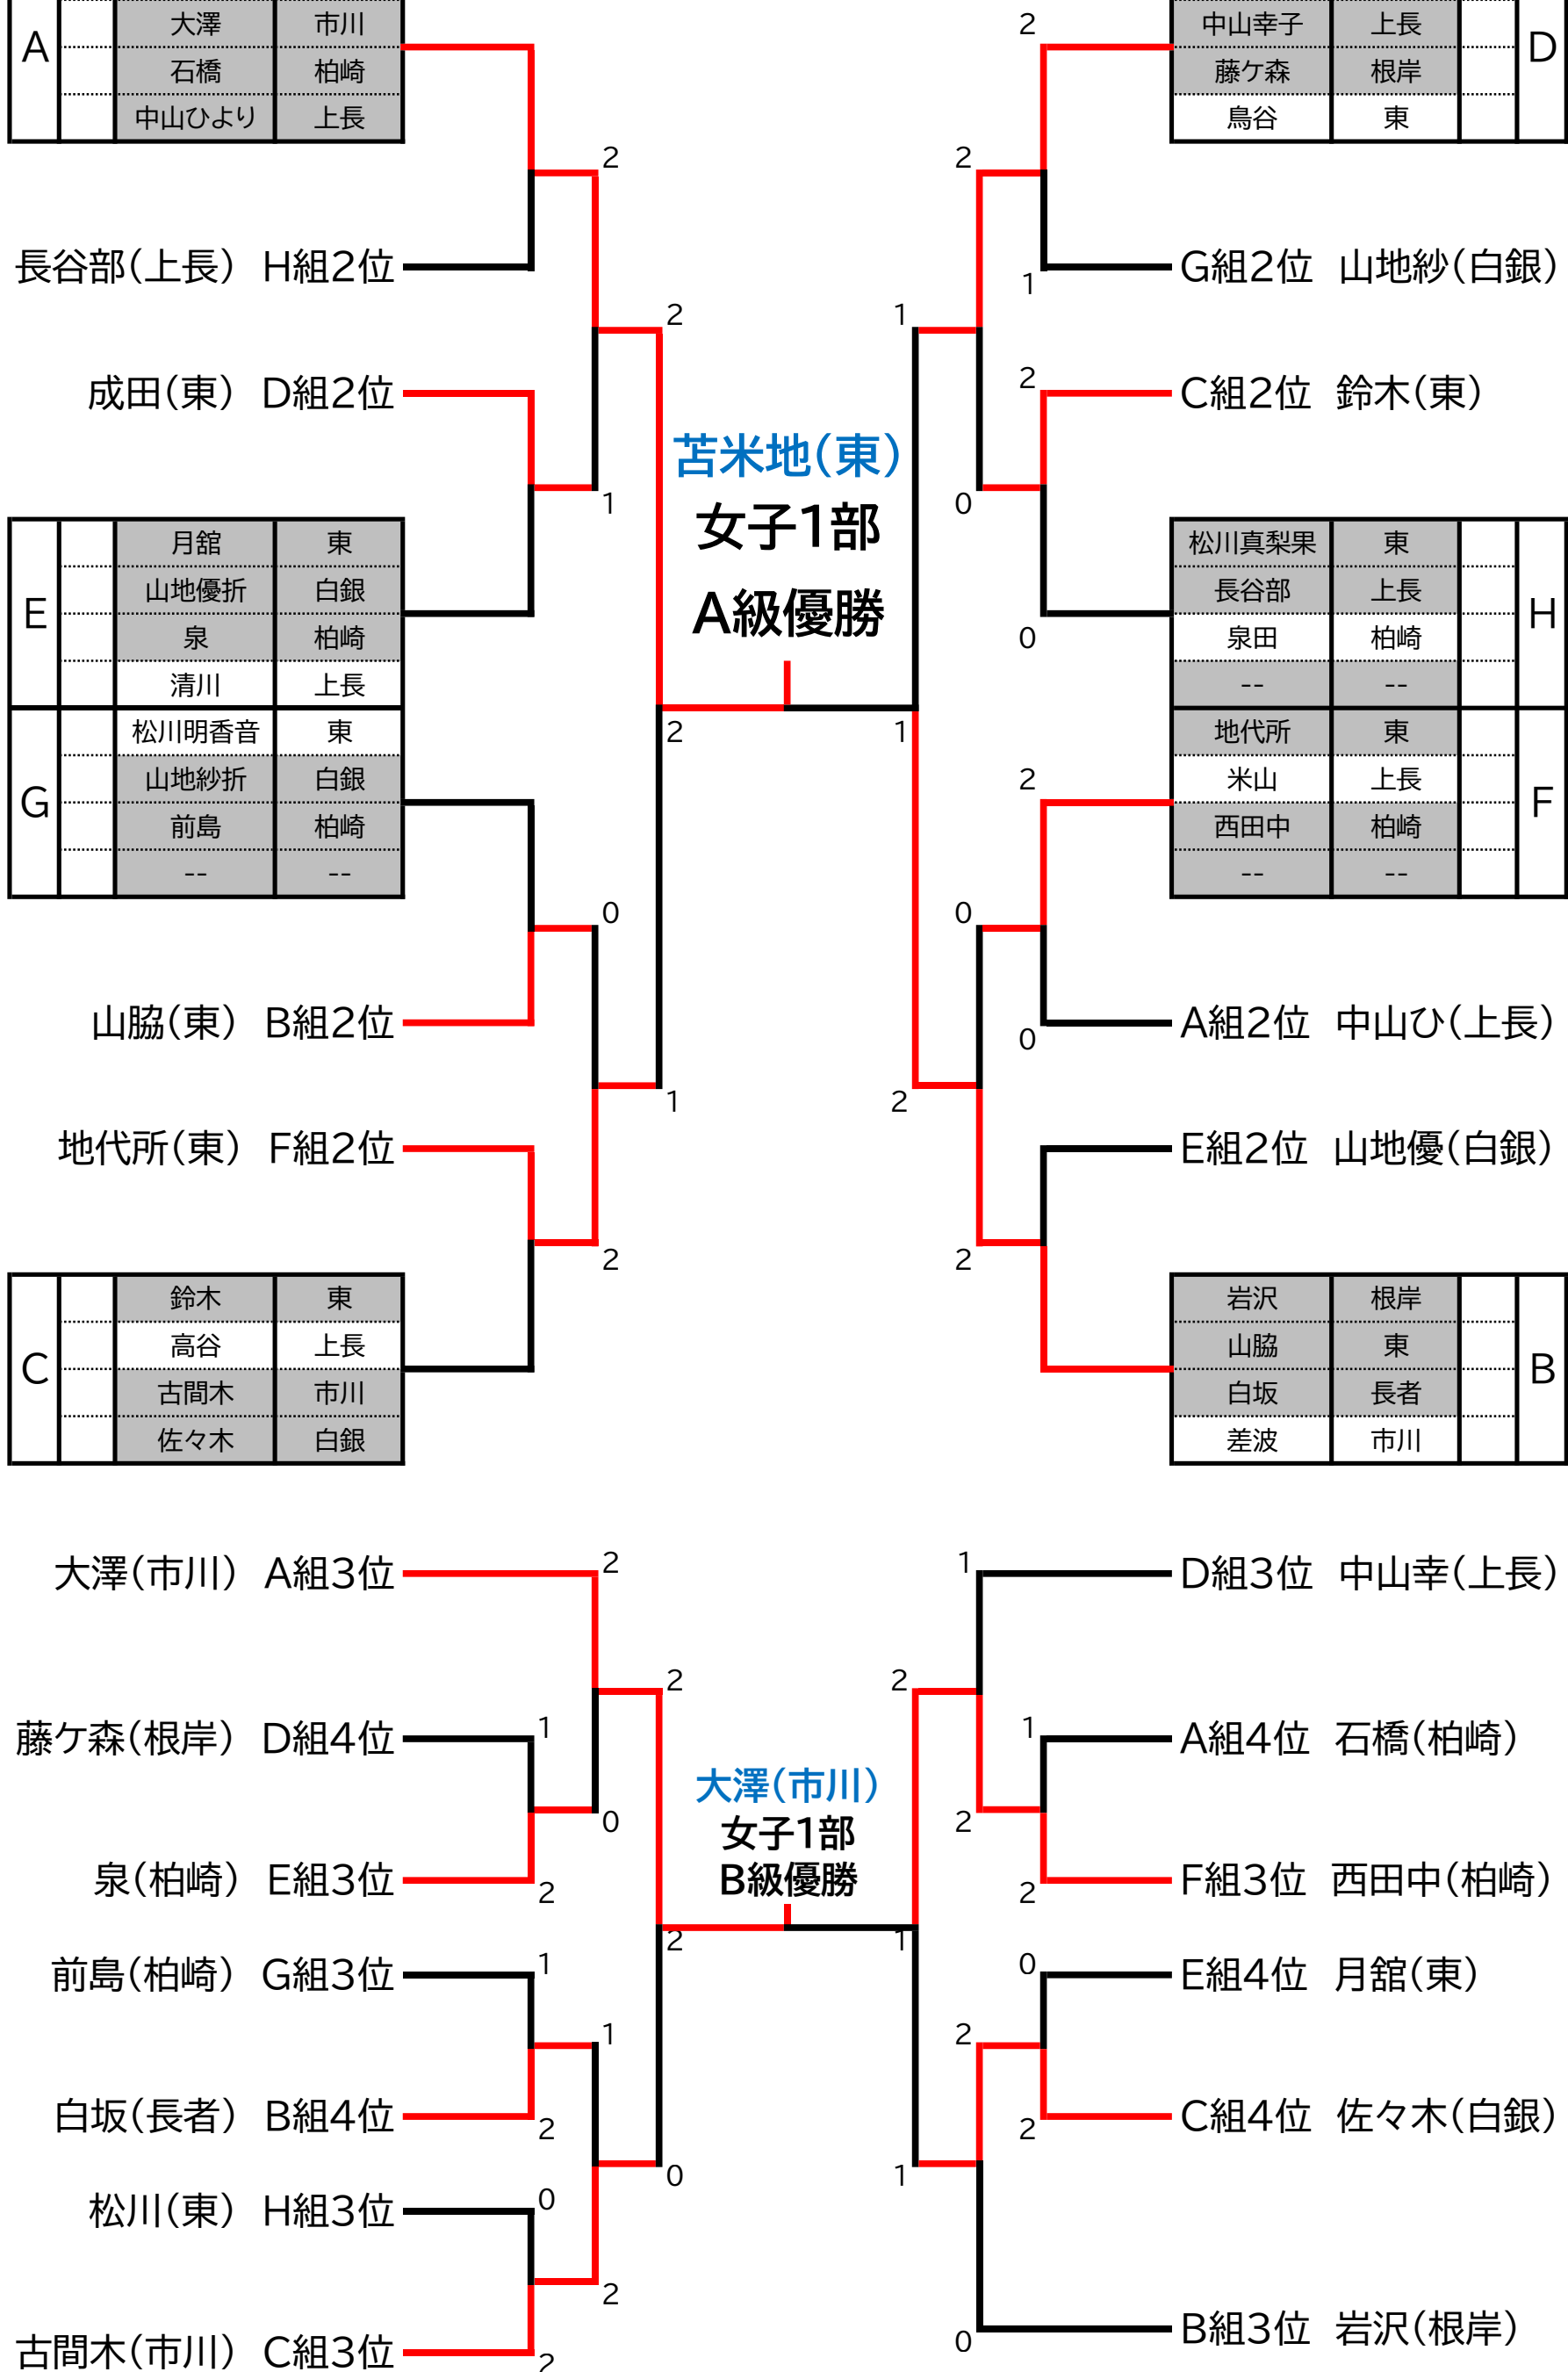

A	苦米地	東
	大澤	市川
	石橋	柏崎
	中山ひより	上長

D	成田	東
	中山幸子	上長
	藤ヶ森	根岸
	鳥谷	東

長谷部(上長) H組2位

G組2位 山地紗(白銀)

成田(東) D組2位

C組2位 鈴木(東)

E	月舘	東
	山地優折	白銀
	泉	柏崎
	清川	上長
G	松川明香音	東
	山地紗折	白銀
	前島	柏崎
	--	--

H	松川真梨果	東
	長谷部	上長
	泉田	柏崎
	--	--
F	地代所	東
	米山	上長
	西田中	柏崎
	--	--

山脇(東) B組2位

A組2位 中山ひ(上長)

地代所(東) F組2位

E組2位 山地優(白銀)

C	鈴木	東
	高谷	上長
	古間木	市川
	佐々木	白銀

B	岩沢	根岸
	山脇	東
	白坂	長者
	差波	市川

大澤(市川) A組3位

D組3位 中山幸(上長)

藤ヶ森(根岸) D組4位

A組4位 石橋(柏崎)

泉(柏崎) E組3位

F組3位 西田中(柏崎)

前島(柏崎) G組3位

E組4位 月舘(東)

白坂(長者) B組4位

C組4位 佐々木(白銀)

松川(東) H組3位

B組3位 岩沢(根岸)

古間木(市川) C組3位

苦米地(東)
女子1部
A級優勝

大澤(市川)
女子1部
B級優勝