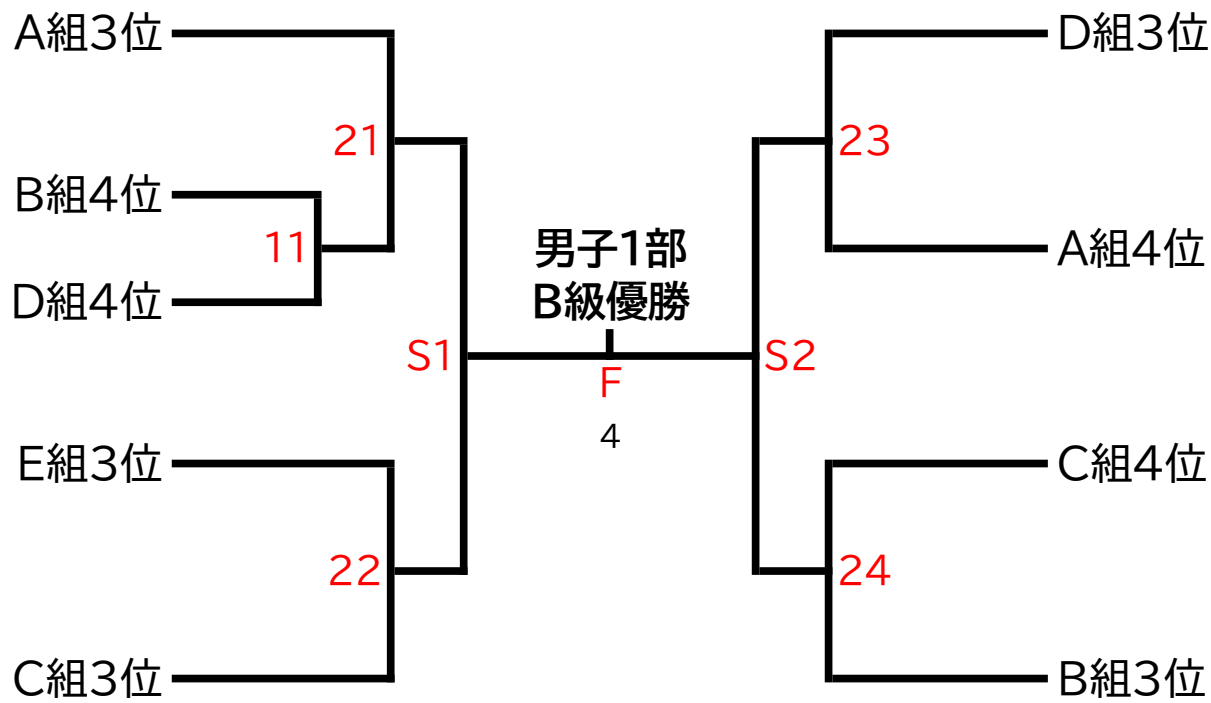

A		遠澤	江陽
		出貝	湊
		松川	市川
		藤田	東

	三浦	江陽	D
	西林	市川	
	石崎	柏崎	
	名久井幸	鮫	

E		蝦名	江陽
		竹林	東
		中村	田面木
		--	--

C		市川	根岸
		石田	江陽
		田名部	東
		名久井匠	鮫

	佐藤	東	B
	大川	市川	
	ニッ森	湊	
	風張	柏崎	

A		吉田	大館
		杉村	南浜
		小田	根岸
		工藤	柏崎

	堀川	上長	B
	小川	大館	
	小清水	鮫	
	小山田	市川	