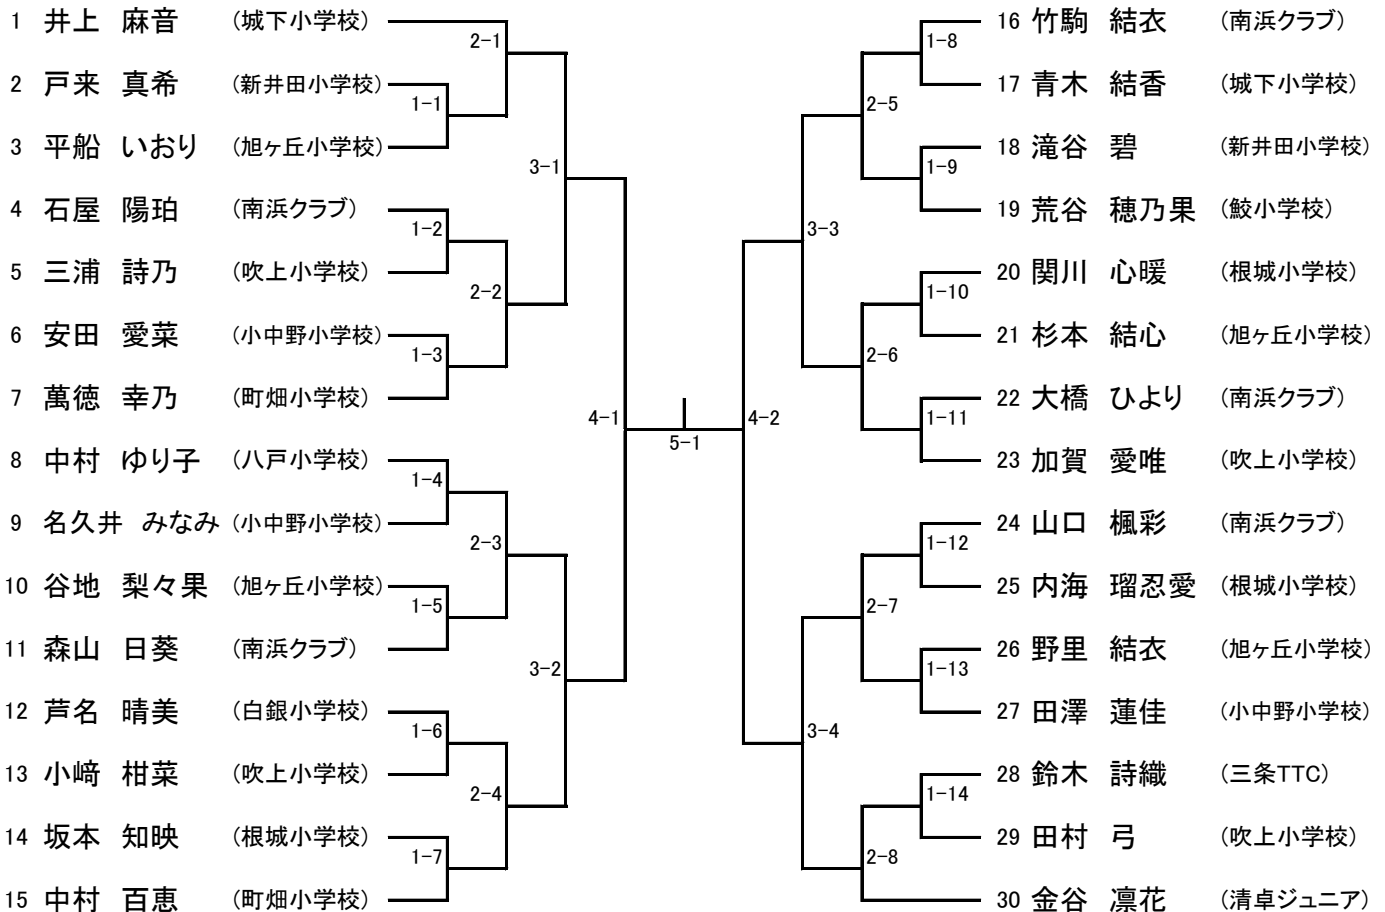

男子団体

女子団体

6年男子

6年女子

5年男子

5年女子

4年以下男子

4年以下女子

＜団体メンバー＞

男子

吹上小学校A	石橋 冬獅郎	6	風間 瑛文	6	大崎 蒼斗	4	
吹上小学校B	野坂 侑牙	6	加藤 鯉穩	6	下斗米 健	5	
小中野小学校	蛭子 美勇斗	6	久保 莉瑠真	6	水戸 一輝	5	久保 壤士 5
城下小学校A	小寺 律綺	6	久保田 純平	6	岩重 吟芽	6	河村 晴親 6
城下小学校B	村岡 陽仁	6	泉山 功樹	6	中村 彰斗	6	田中 優輝 6
根城小学校A	大嶋 潤	6	小林 大志	6	西澤 駈	5	
根城小学校B	栗澤 諒	6	久保田 悠仁	6	大橋 奏太	6	
CutBack	川村 奏詞	6	関口 瑛介	6	石井 昌伸	3	
三条TTC A	岩城 淳哉	6	佐々木 絢平	6	三浦 秀仁	6	
三条TTC B	佐藤 壮一郎	6	大嶋 健太郎	6	深貝 怜央	6	澤向 昂聖 6
下長小卓球クラブA	平坂 悠真	6	清水 壮馬	6	石藤 颯太	6	高館 蒼弥 5
下長小卓球クラブB	三浦 誠人	6	丸山 颯太	6	福島 健義	6	細谷 真生 5
下長小卓球クラブC	柏崎 凌駕	6	高橋 空良	6	秋元 春樹	5	
柏崎クラブA	風張 眞栄	5	米倉 鳳茉	5	奥寺 祐太	5	小笠原 優志 5
柏崎クラブB	鳥谷部 莉仁	6	遠藤 悠空	6	小笠原 浩志	5	
柏崎クラブC	武石 悠汰	6	中居 紘太郎	6	島田 璃久	6	河門前 護 6
柏崎クラブD	風張 海煌	3	奥寺 晃也	3	武石 大輝	3	川村 和葉 5
柏崎クラブE	川村 凜	4	鳥谷部 莉大	2	中居 亜聡	4	
柏崎クラブF	竹原 晴輝	4	寺井 光希	4	桜井 優真	4	
柏崎クラブG	宮澤 健太	5	須藤 大輝	5	小山田 征生	5	
八戸卓球アカデミー	高橋 大智	6	田中 創有	6	沼田 遥	5	
旭ヶ丘小学校	石橋 叶真	6	葛西 惺士	5	田名部 遥来	5	久保 龍平 5
清卓ジュニア	村上 潤	6	浜飯 青葉	6	山内 湊斗	4	
南浜クラブA	田中 悠宇作	6	成田 圭汰	5	林 登磨	4	
南浜クラブB	館 悠真	5	西川 英斗	5	種市 悠希	4	成田 芳輝 4
新井田小学校	伊藤 颯	5	澤藤 篤人	5	中島 巧稀	5	