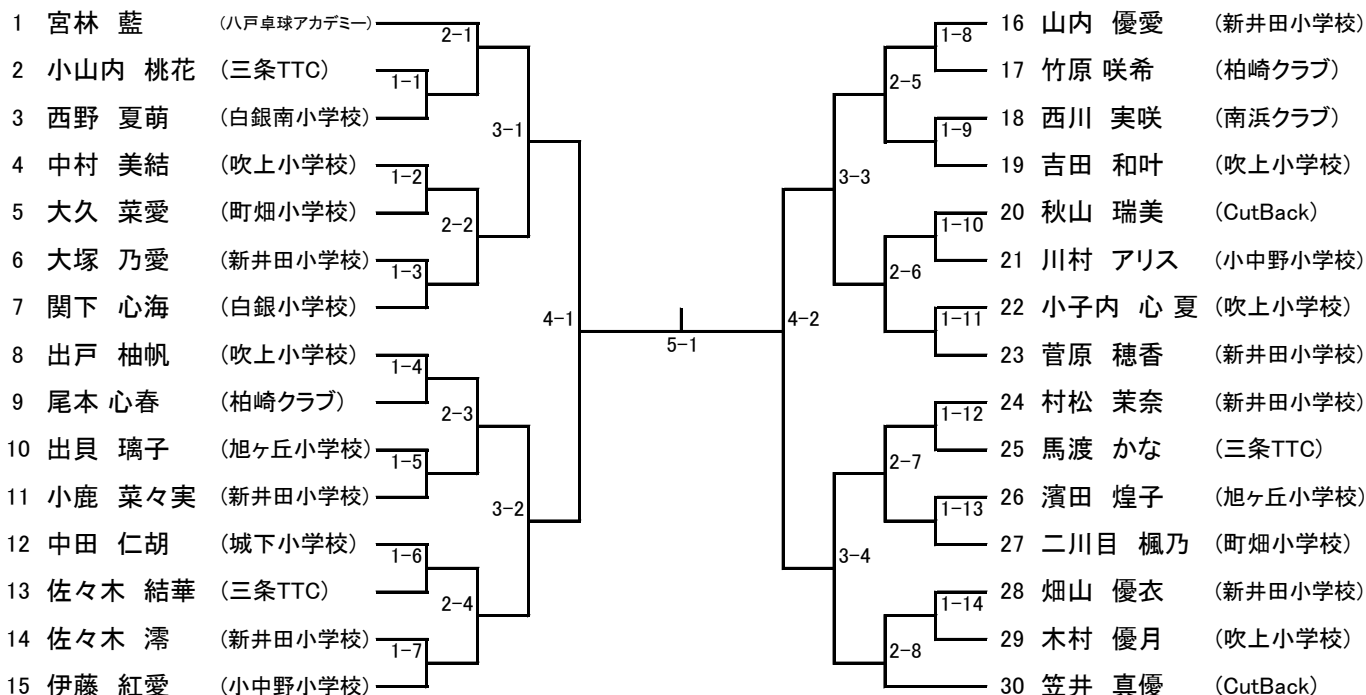

男子団体

女子団体

6年男子

6年女子

5年男子

5年女子

4年以下男子

4年以下女子

＜団体メンバー＞

男子

吹上小学校A	石橋 冬獅郎	6	風間 瑛文	6	大崎 蒼斗	4	
吹上小学校B	野坂 侑牙	6	加藤 鯉穩	6	下斗米 健	5	
小中野小学校	蛭子 美勇斗	6	久保 莉瑠真	6	水戸 一輝	5	久保 壤士 5
城下小学校A	小寺 律綺	6	久保田 純平	6	岩重 吟芽	6	河村 晴親 6
城下小学校B	村岡 陽仁	6	泉山 功樹	6	中村 彰斗	6	田中 優輝 6
根城小学校A	大嶋 潤	6	小林 大志	6	西澤 駈	5	
根城小学校B	栗澤 諒	6	久保田 悠仁	6	大橋 奏太	6	
CutBack	川村 奏詞	6	関口 瑛介	6	石井 昌伸	3	
三条TTC A	岩城 淳哉	6	佐々木 絢平	6	三浦 秀仁	6	
三条TTC B	佐藤 壮一郎	6	大嶋 健太郎	6	深貝 怜央	6	澤向 昂聖 6
下長小卓球クラブA	平坂 悠真	6	清水 壮馬	6	石藤 颯太	6	高館 蒼弥 5
下長小卓球クラブB	三浦 誠人	6	丸山 颯太	6	福島 健義	6	細谷 真生 5
下長小卓球クラブC	柏崎 凌駕	6	高橋 空良	6	秋元 春樹	5	
柏崎クラブA	風張 眞栄	5	米倉 鳳茉	5	奥寺 祐太	5	小笠原 優志 5
柏崎クラブB	鳥谷部 莉仁	6	遠藤 悠空	6	小笠原 浩志	5	
柏崎クラブC	武石 悠汰	6	中居 紘太郎	6	島田 璃久	6	河門前 護 6
柏崎クラブD	風張 海煌	3	奥寺 晃也	3	武石 大輝	3	川村 和葉 5
柏崎クラブE	川村 凜	4	鳥谷部 莉大	2	中居 亜聡	4	
柏崎クラブF	竹原 晴輝	4	寺井 光希	4	桜井 優真	4	
柏崎クラブG	宮澤 健太	5	須藤 大輝	5	小山田 征生	5	
八戸卓球アカデミー	高橋 大智	6	田中 創有	6	沼田 遥	5	
旭ヶ丘小学校	石橋 叶真	6	葛西 惺士	5	田名部 遥来	5	久保 龍平 5
清卓ジュニア	村上 潤	6	浜飯 青葉	6	山内 湊斗	4	
南浜クラブA	田中 悠宇作	6	成田 圭汰	5	林 登磨	4	
南浜クラブB	館 悠真	5	西川 英斗	5	種市 悠希	4	成田 芳輝 4
新井田小学校	伊藤 颯	5	澤藤 篤人	5	中島 巧稀	5	