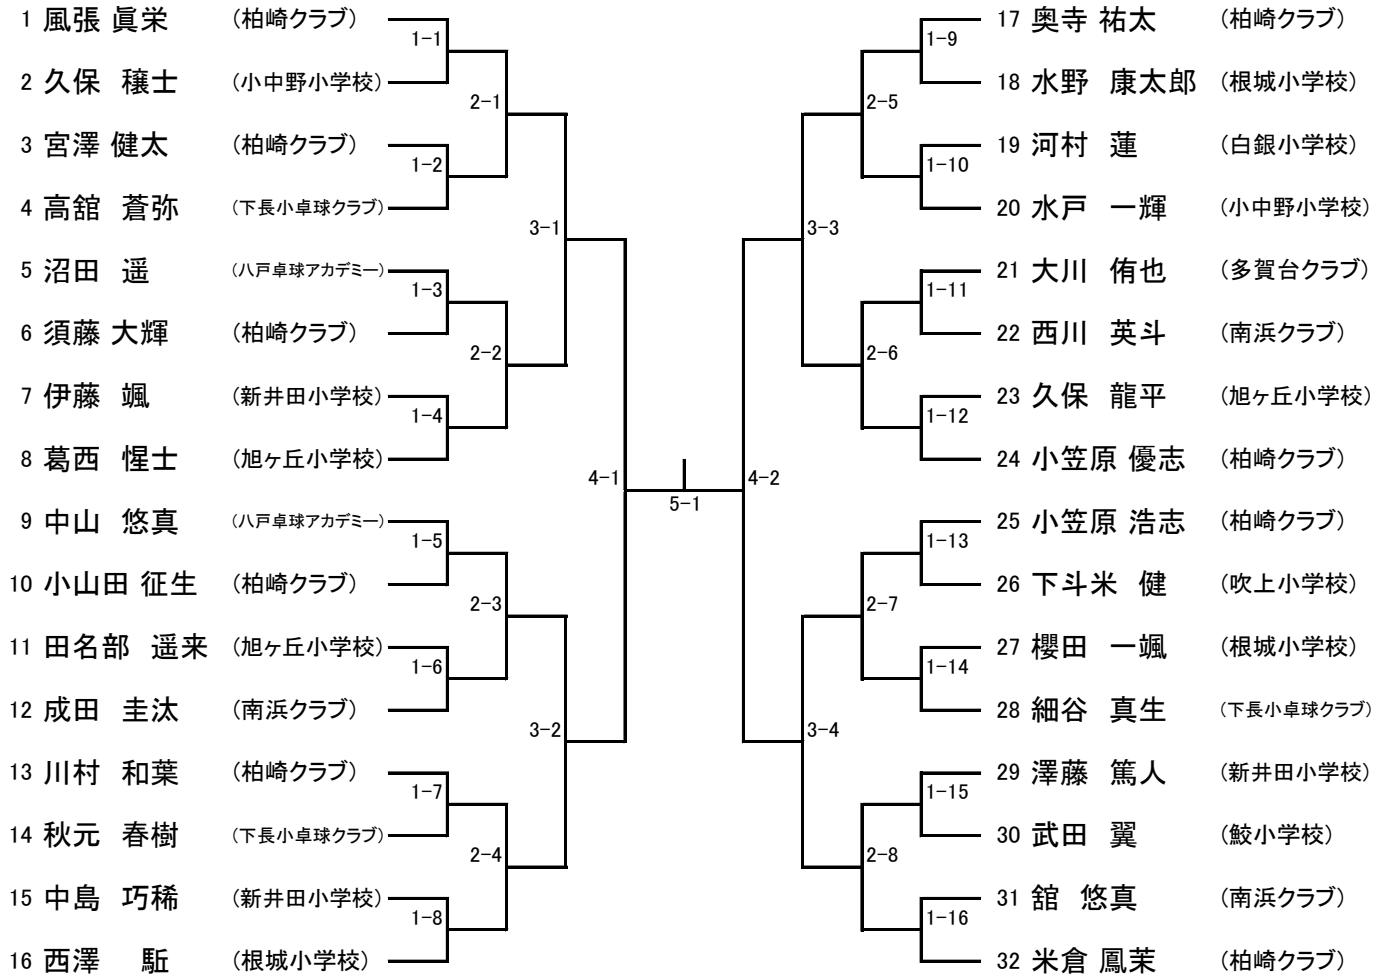

男子団体

女子団体

6年男子

6年女子

5年男子

5年女子

4年以下男子

4年以下女子

＜団体メンバー＞

男子

吹上小学校A	石橋 冬獅郎	6	風間 瑛文	6	大崎 蒼斗	4	
吹上小学校B	野坂 侑牙	6	加藤 鯉穩	6	下斗米 健	5	
小中野小学校	蛭子 美勇斗	6	久保 莉瑠真	6	水戸 一輝	5	久保 壤士 5
城下小学校A	小寺 律綺	6	久保田 純平	6	岩重 吟芽	6	河村 晴親 6
城下小学校B	村岡 陽仁	6	泉山 功樹	6	中村 彰斗	6	田中 優輝 6
根城小学校A	大嶋 潤	6	小林 大志	6	西澤 駈	5	
根城小学校B	栗澤 諒	6	久保田 悠仁	6	大橋 奏太	6	
CutBack	川村 奏詞	6	関口 瑛介	6	石井 昌伸	3	
三条TTC A	岩城 淳哉	6	佐々木 絢平	6	三浦 秀仁	6	
三条TTC B	佐藤 壮一郎	6	大嶋 健太郎	6	深貝 怜央	6	澤向 昂聖 6
下長小卓球クラブA	平坂 悠真	6	清水 壮馬	6	石藤 颯太	6	高館 蒼弥 5
下長小卓球クラブB	三浦 誠人	6	丸山 颯太	6	福島 健義	6	細谷 真生 5
下長小卓球クラブC	柏崎 凌駕	6	高橋 空良	6	秋元 春樹	5	
柏崎クラブA	風張 眞栄	5	米倉 鳳茉	5	奥寺 祐太	5	小笠原 優志 5
柏崎クラブB	鳥谷部 莉仁	6	遠藤 悠空	6	小笠原 浩志	5	
柏崎クラブC	武石 悠汰	6	中居 紘太郎	6	島田 璃久	6	河門前 護 6
柏崎クラブD	風張 海煌	3	奥寺 晃也	3	武石 大輝	3	川村 和葉 5
柏崎クラブE	川村 凜	4	鳥谷部 莉大	2	中居 亜聡	4	
柏崎クラブF	竹原 晴輝	4	寺井 光希	4	桜井 優真	4	
柏崎クラブG	宮澤 健太	5	須藤 大輝	5	小山田 征生	5	
八戸卓球アカデミー	高橋 大智	6	田中 創有	6	沼田 遥	5	
旭ヶ丘小学校	石橋 叶真	6	葛西 惺士	5	田名部 遥来	5	久保 龍平 5
清卓ジュニア	村上 潤	6	浜飯 青葉	6	山内 湊斗	4	
南浜クラブA	田中 悠宇作	6	成田 圭汰	5	林 登磨	4	
南浜クラブB	館 悠真	5	西川 英斗	5	種市 悠希	4	成田 芳輝 4
新井田小学校	伊藤 颯	5	澤藤 篤人	5	中島 巧稀	5	