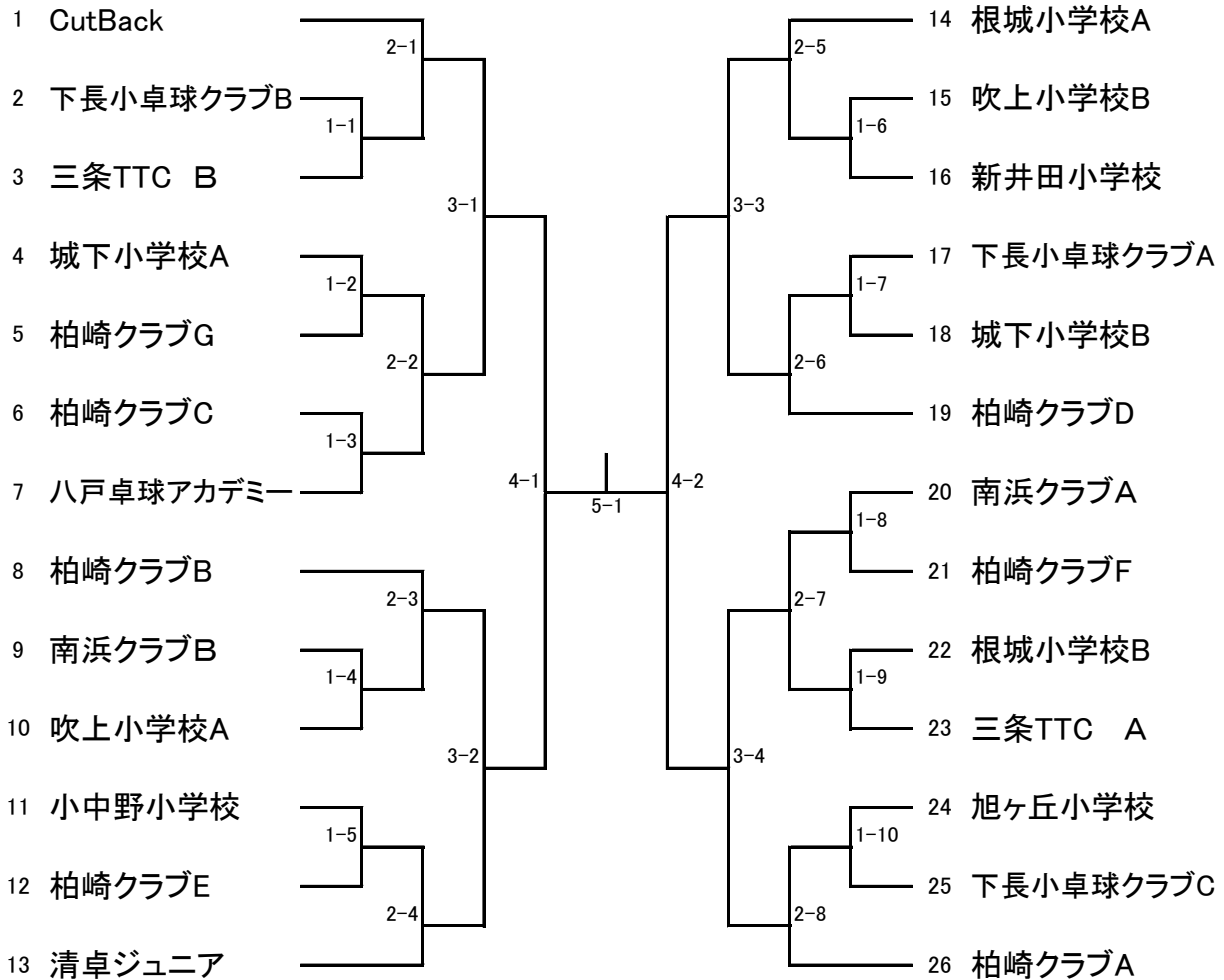

男子団体

女子団体

6年男子

6年女子

5年男子

5年女子

4年以下男子

4年以下女子

＜団体メンバー＞

男子

吹上小学校A	石橋 冬獅郎	6	風間 瑛文	6	大崎 蒼斗	4	
吹上小学校B	野坂 侑牙	6	加藤 鯉穩	6	下斗米 健	5	
小中野小学校	蛭子 美勇斗	6	久保 莉瑠真	6	水戸 一輝	5	久保 壤士 5
城下小学校A	小寺 律綺	6	久保田 純平	6	岩重 吟芽	6	河村 晴親 6
城下小学校B	村岡 陽仁	6	泉山 功樹	6	中村 彰斗	6	田中 優輝 6
根城小学校A	大嶋 潤	6	小林 大志	6	西澤 駈	5	
根城小学校B	栗澤 諒	6	久保田 悠仁	6	大橋 奏太	6	
CutBack	川村 奏詞	6	関口 瑛介	6	石井 昌伸	3	
三条TTC A	岩城 淳哉	6	佐々木 絢平	6	三浦 秀仁	6	
三条TTC B	佐藤 壮一郎	6	大嶋 健太郎	6	深貝 怜央	6	澤向 昂聖 6
下長小卓球クラブA	平坂 悠真	6	清水 壮馬	6	石藤 颯太	6	高館 蒼弥 5
下長小卓球クラブB	三浦 誠人	6	丸山 颯太	6	福島 健義	6	細谷 真生 5
下長小卓球クラブC	柏崎 凌駕	6	高橋 空良	6	秋元 春樹	5	
柏崎クラブA	風張 眞栄	5	米倉 鳳茉	5	奥寺 祐太	5	小笠原 優志 5
柏崎クラブB	鳥谷部 莉仁	6	遠藤 悠空	6	小笠原 浩志	5	
柏崎クラブC	武石 悠汰	6	中居 紘太郎	6	島田 璃久	6	河門前 護 6
柏崎クラブD	風張 海煌	3	奥寺 晃也	3	武石 大輝	3	川村 和葉 5
柏崎クラブE	川村 凜	4	鳥谷部 莉大	2	中居 亜聡	4	
柏崎クラブF	竹原 晴輝	4	寺井 光希	4	桜井 優真	4	
柏崎クラブG	宮澤 健太	5	須藤 大輝	5	小山田 征生	5	
八戸卓球アカデミー	高橋 大智	6	田中 創有	6	沼田 遥	5	
旭ヶ丘小学校	石橋 叶真	6	葛西 惺士	5	田名部 遥来	5	久保 龍平 5
清卓ジュニア	村上 潤	6	浜飯 青葉	6	山内 湊斗	4	
南浜クラブA	田中 悠宇作	6	成田 圭汰	5	林 登磨	4	
南浜クラブB	館 悠真	5	西川 英斗	5	種市 悠希	4	成田 芳輝 4
新井田小学校	伊藤 颯	5	澤藤 篤人	5	中島 巧稀	5	