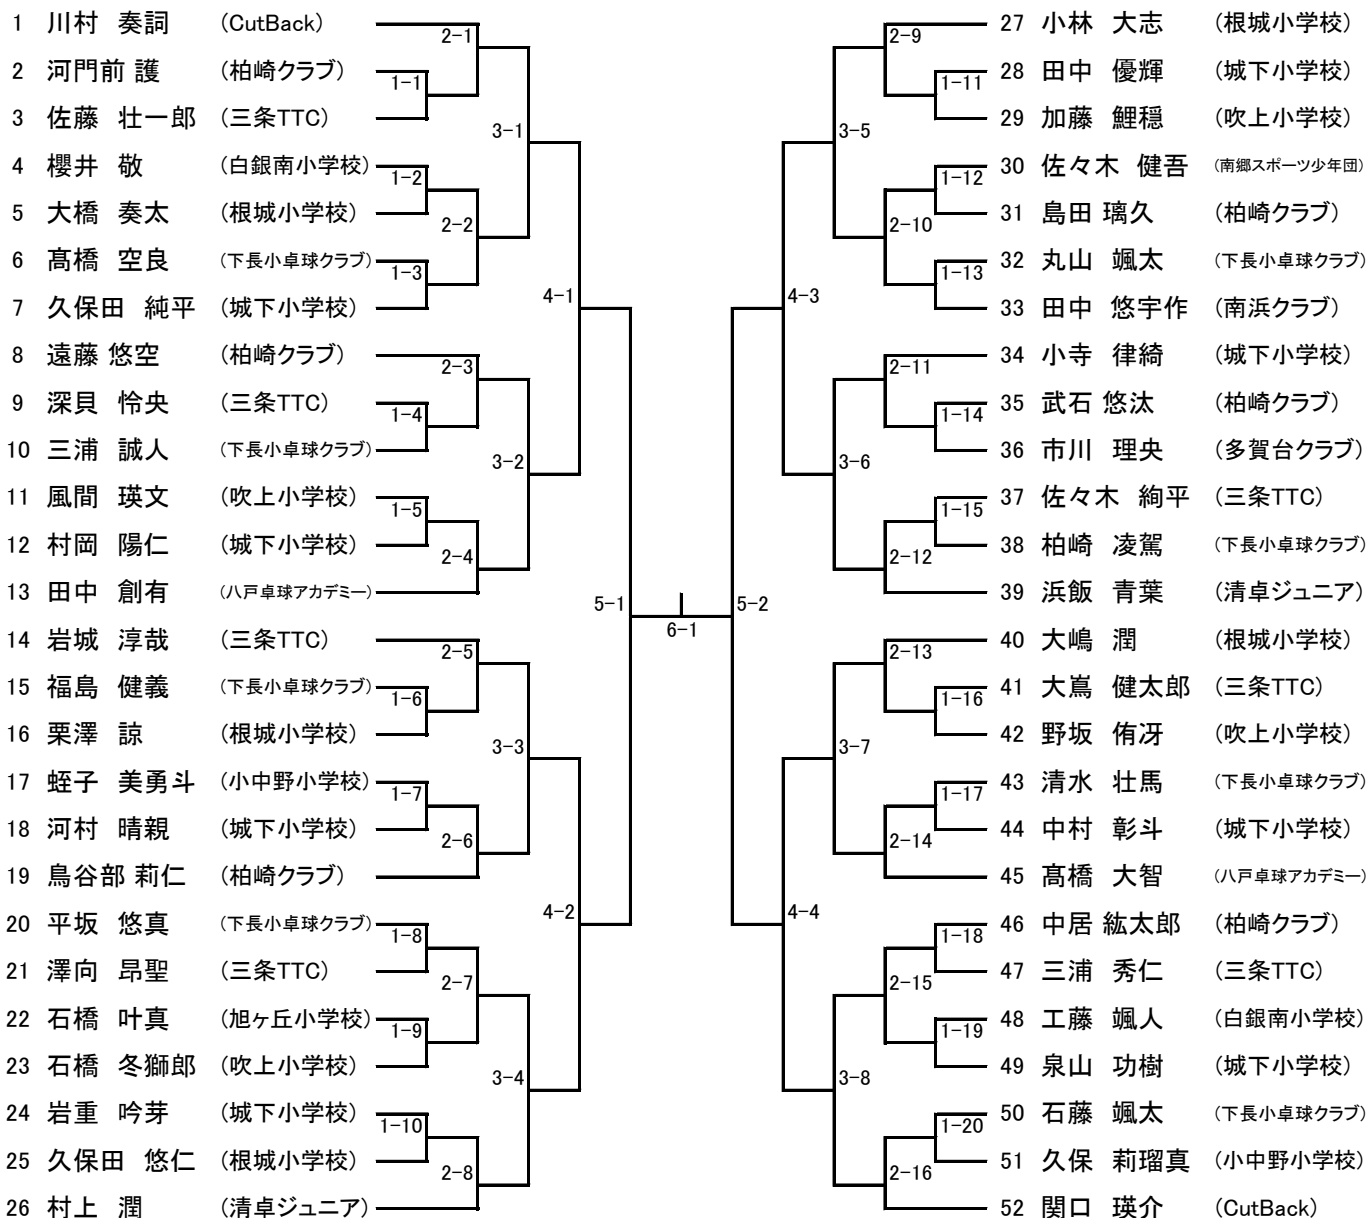

男子団体

女子団体

6年男子

6年女子

5年男子

5年女子

4年以下男子

4年以下女子

＜団体メンバー＞

男子

吹上小学校A	石橋 冬獅郎	6	風間 瑛文	6	大崎 蒼斗	4	
吹上小学校B	野坂 侑牙	6	加藤 鯉穩	6	下斗米 健	5	
小中野小学校	蛭子 美勇斗	6	久保 莉瑠真	6	水戸 一輝	5	久保 壤士 5
城下小学校A	小寺 律綺	6	久保田 純平	6	岩重 吟芽	6	河村 晴親 6
城下小学校B	村岡 陽仁	6	泉山 功樹	6	中村 彰斗	6	田中 優輝 6
根城小学校A	大嶋 潤	6	小林 大志	6	西澤 駈	5	
根城小学校B	栗澤 諒	6	久保田 悠仁	6	大橋 奏太	6	
CutBack	川村 奏詞	6	関口 瑛介	6	石井 昌伸	3	
三条TTC A	岩城 淳哉	6	佐々木 絢平	6	三浦 秀仁	6	
三条TTC B	佐藤 壮一郎	6	大嶋 健太郎	6	深貝 怜央	6	澤向 昂聖 6
下長小卓球クラブA	平坂 悠真	6	清水 壮馬	6	石藤 颯太	6	高館 蒼弥 5
下長小卓球クラブB	三浦 誠人	6	丸山 颯太	6	福島 健義	6	細谷 真生 5
下長小卓球クラブC	柏崎 凌駕	6	高橋 空良	6	秋元 春樹	5	
柏崎クラブA	風張 眞栄	5	米倉 鳳茉	5	奥寺 祐太	5	小笠原 優志 5
柏崎クラブB	鳥谷部 莉仁	6	遠藤 悠空	6	小笠原 浩志	5	
柏崎クラブC	武石 悠汰	6	中居 紘太郎	6	島田 璃久	6	河門前 護 6
柏崎クラブD	風張 海煌	3	奥寺 晃也	3	武石 大輝	3	川村 和葉 5
柏崎クラブE	川村 凜	4	鳥谷部 莉大	2	中居 亜聡	4	
柏崎クラブF	竹原 晴輝	4	寺井 光希	4	桜井 優真	4	
柏崎クラブG	宮澤 健太	5	須藤 大輝	5	小山田 征生	5	
八戸卓球アカデミー	高橋 大智	6	田中 創有	6	沼田 遥	5	
旭ヶ丘小学校	石橋 叶真	6	葛西 惺士	5	田名部 遥来	5	久保 龍平 5
清卓ジュニア	村上 潤	6	浜飯 青葉	6	山内 湊斗	4	
南浜クラブA	田中 悠宇作	6	成田 圭汰	5	林 登磨	4	
南浜クラブB	館 悠真	5	西川 英斗	5	種市 悠希	4	成田 芳輝 4
新井田小学校	伊藤 颯	5	澤藤 篤人	5	中島 巧稀	5	