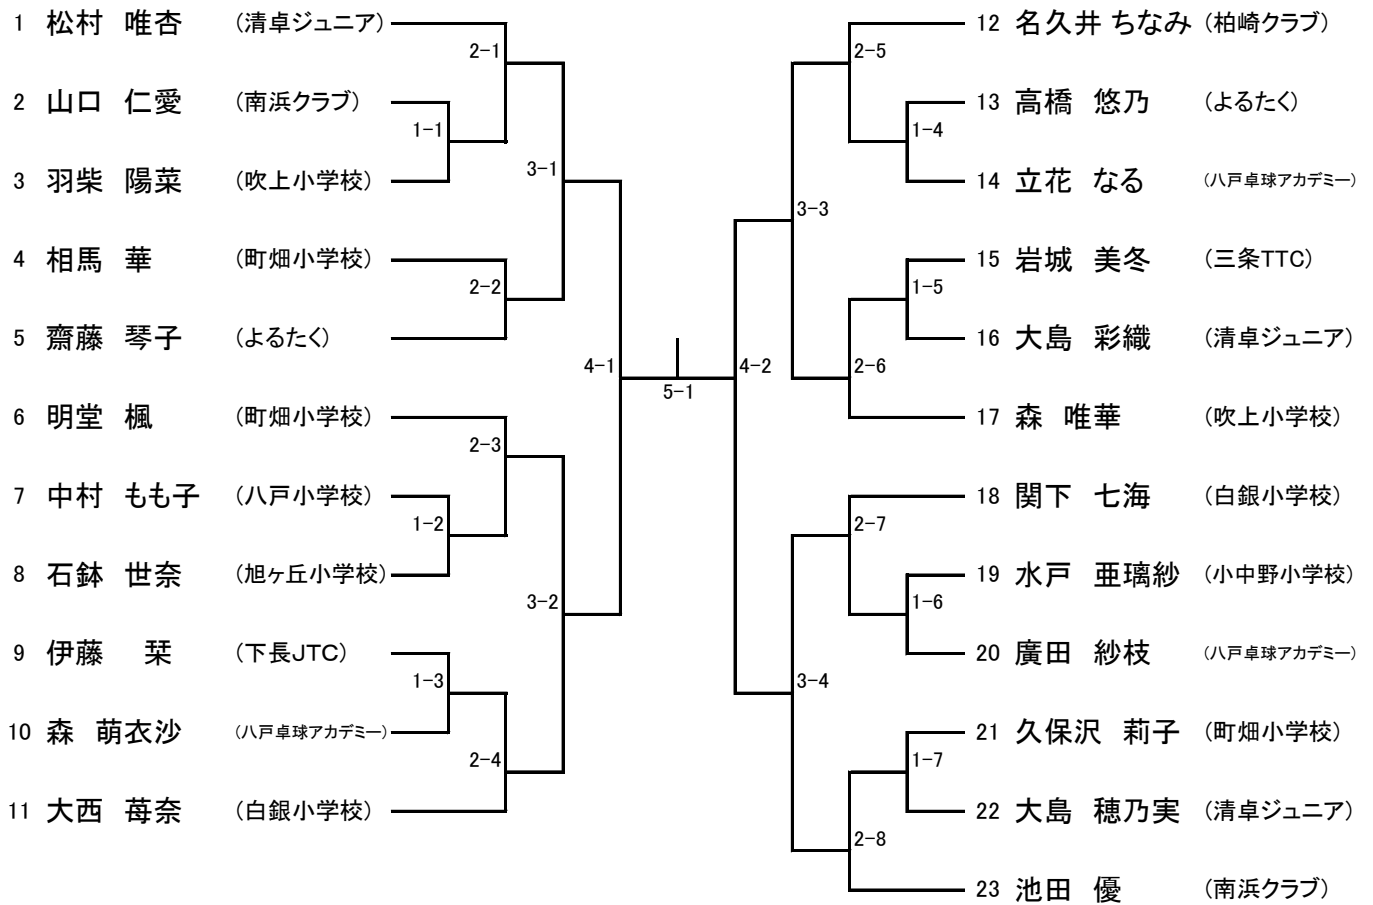

男子団体

女子団体

6年男子

6年女子

5年男子

5年女子

4年以下男子

4年以下女子

＜団体メンバー＞

男子

吹上小学校A	石橋 冬獅郎	6	風間 瑛文	6	大崎 蒼斗	4	
吹上小学校B	野坂 侑牙	6	加藤 鯉穩	6	下斗米 健	5	
小中野小学校	蛭子 美勇斗	6	久保 莉瑠真	6	水戸 一輝	5	久保 壤士 5
城下小学校A	小寺 律綺	6	久保田 純平	6	岩重 吟芽	6	河村 晴親 6
城下小学校B	村岡 陽仁	6	泉山 功樹	6	中村 彰斗	6	田中 優輝 6
根城小学校A	大嶋 潤	6	小林 大志	6	西澤 駈	5	
根城小学校B	栗澤 諒	6	久保田 悠仁	6	大橋 奏太	6	
CutBack	川村 奏詞	6	関口 瑛介	6	石井 昌伸	3	
三条TTC A	岩城 淳哉	6	佐々木 絢平	6	三浦 秀仁	6	
三条TTC B	佐藤 壮一郎	6	大嶋 健太郎	6	深貝 怜央	6	澤向 昂聖 6
下長小卓球クラブA	平坂 悠真	6	清水 壮馬	6	石藤 颯太	6	高館 蒼弥 5
下長小卓球クラブB	三浦 誠人	6	丸山 颯太	6	福島 健義	6	細谷 真生 5
下長小卓球クラブC	柏崎 凌駕	6	高橋 空良	6	秋元 春樹	5	
柏崎クラブA	風張 眞栄	5	米倉 鳳茉	5	奥寺 祐太	5	小笠原 優志 5
柏崎クラブB	鳥谷部 莉仁	6	遠藤 悠空	6	小笠原 浩志	5	
柏崎クラブC	武石 悠汰	6	中居 紘太郎	6	島田 璃久	6	河門前 護 6
柏崎クラブD	風張 海煌	3	奥寺 晃也	3	武石 大輝	3	川村 和葉 5
柏崎クラブE	川村 凜	4	鳥谷部 莉大	2	中居 亜聡	4	
柏崎クラブF	竹原 晴輝	4	寺井 光希	4	桜井 優真	4	
柏崎クラブG	宮澤 健太	5	須藤 大輝	5	小山田 征生	5	
八戸卓球アカデミー	高橋 大智	6	田中 創有	6	沼田 遥	5	
旭ヶ丘小学校	石橋 叶真	6	葛西 惺士	5	田名部 遥来	5	久保 龍平 5
清卓ジュニア	村上 潤	6	浜飯 青葉	6	山内 湊斗	4	
南浜クラブA	田中 悠宇作	6	成田 圭汰	5	林 登磨	4	
南浜クラブB	館 悠真	5	西川 英斗	5	種市 悠希	4	成田 芳輝 4
新井田小学校	伊藤 颯	5	澤藤 篤人	5	中島 巧稀	5	