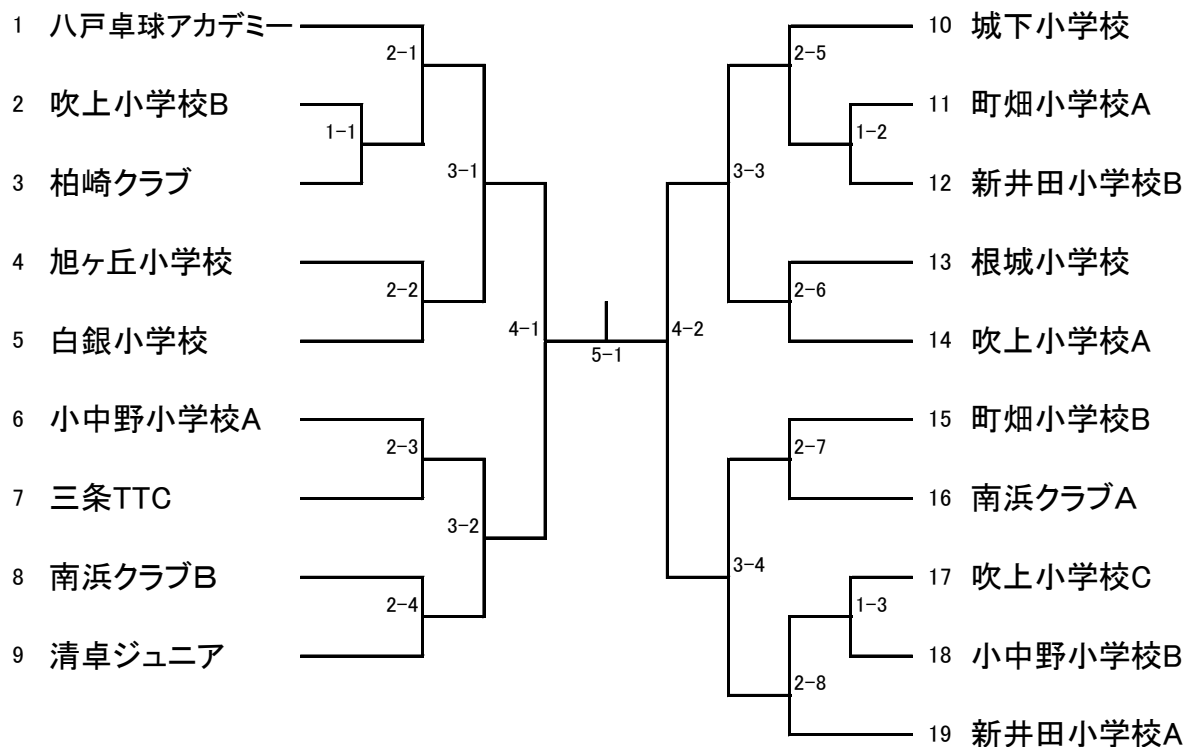

男子団体

女子団体

6年男子

6年女子

5年男子

5年女子

4年以下男子

4年以下女子

＜団体メンバー＞

男子

吹上小学校A	石橋 冬獅郎	6	風間 瑛文	6	大崎 蒼斗	4	
吹上小学校B	野坂 侑牙	6	加藤 鯉穩	6	下斗米 健	5	
小中野小学校	蛭子 美勇斗	6	久保 莉瑠真	6	水戸 一輝	5	久保 壤士 5
城下小学校A	小寺 律綺	6	久保田 純平	6	岩重 吟芽	6	河村 晴親 6
城下小学校B	村岡 陽仁	6	泉山 功樹	6	中村 彰斗	6	田中 優輝 6
根城小学校A	大嶋 潤	6	小林 大志	6	西澤 駈	5	
根城小学校B	栗澤 諒	6	久保田 悠仁	6	大橋 奏太	6	
CutBack	川村 奏詞	6	関口 瑛介	6	石井 昌伸	3	
三条TTC A	岩城 淳哉	6	佐々木 絢平	6	三浦 秀仁	6	
三条TTC B	佐藤 壮一郎	6	大嶋 健太郎	6	深貝 怜央	6	澤向 昂聖 6
下長小卓球クラブA	平坂 悠真	6	清水 壮馬	6	石藤 颯太	6	高館 蒼弥 5
下長小卓球クラブB	三浦 誠人	6	丸山 颯太	6	福島 健義	6	細谷 真生 5
下長小卓球クラブC	柏崎 凌駕	6	高橋 空良	6	秋元 春樹	5	
柏崎クラブA	風張 眞栄	5	米倉 鳳茉	5	奥寺 祐太	5	小笠原 優志 5
柏崎クラブB	鳥谷部 莉仁	6	遠藤 悠空	6	小笠原 浩志	5	
柏崎クラブC	武石 悠汰	6	中居 紘太郎	6	島田 璃久	6	河門前 護 6
柏崎クラブD	風張 海煌	3	奥寺 晃也	3	武石 大輝	3	川村 和葉 5
柏崎クラブE	川村 凜	4	鳥谷部 莉大	2	中居 亜聡	4	
柏崎クラブF	竹原 晴輝	4	寺井 光希	4	桜井 優真	4	
柏崎クラブG	宮澤 健太	5	須藤 大輝	5	小山田 征生	5	
八戸卓球アカデミー	高橋 大智	6	田中 創有	6	沼田 遥	5	
旭ヶ丘小学校	石橋 叶真	6	葛西 惺士	5	田名部 遥来	5	久保 龍平 5
清卓ジュニア	村上 潤	6	浜飯 青葉	6	山内 湊斗	4	
南浜クラブA	田中 悠宇作	6	成田 圭汰	5	林 登磨	4	
南浜クラブB	館 悠真	5	西川 英斗	5	種市 悠希	4	成田 芳輝 4
新井田小学校	伊藤 颯	5	澤藤 篤人	5	中島 巧稀	5	