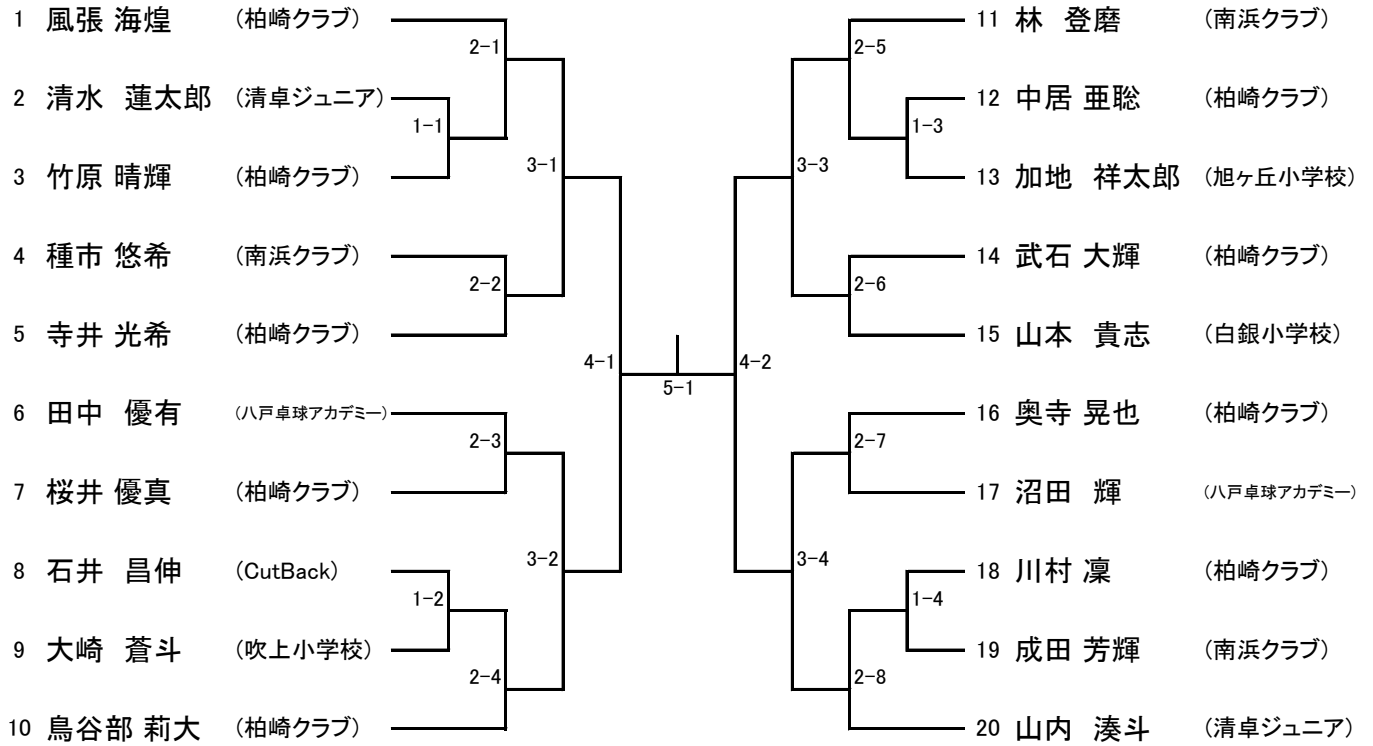

男子団体

女子団体

6年男子

6年女子

5年男子

5年女子

4年以下男子

4年以下女子

＜団体メンバー＞

男子

吹上小学校A	石橋 冬獅郎	6	風間 瑛文	6	大崎 蒼斗	4	
吹上小学校B	野坂 侑牙	6	加藤 鯉穩	6	下斗米 健	5	
小中野小学校	蛭子 美勇斗	6	久保 莉瑠真	6	水戸 一輝	5	久保 壤士 5
城下小学校A	小寺 律綺	6	久保田 純平	6	岩重 吟芽	6	河村 晴親 6
城下小学校B	村岡 陽仁	6	泉山 功樹	6	中村 彰斗	6	田中 優輝 6
根城小学校A	大嶋 潤	6	小林 大志	6	西澤 駈	5	
根城小学校B	栗澤 諒	6	久保田 悠仁	6	大橋 奏太	6	
CutBack	川村 奏詞	6	関口 瑛介	6	石井 昌伸	3	
三条TTC A	岩城 淳哉	6	佐々木 絢平	6	三浦 秀仁	6	
三条TTC B	佐藤 壮一郎	6	大嶋 健太郎	6	深貝 怜央	6	澤向 昂聖 6
下長小卓球クラブA	平坂 悠真	6	清水 壮馬	6	石藤 颯太	6	高館 蒼弥 5
下長小卓球クラブB	三浦 誠人	6	丸山 颯太	6	福島 健義	6	細谷 真生 5
下長小卓球クラブC	柏崎 凌駕	6	高橋 空良	6	秋元 春樹	5	
柏崎クラブA	風張 眞栄	5	米倉 鳳茉	5	奥寺 祐太	5	小笠原 優志 5
柏崎クラブB	鳥谷部 莉仁	6	遠藤 悠空	6	小笠原 浩志	5	
柏崎クラブC	武石 悠汰	6	中居 紘太郎	6	島田 璃久	6	河門前 護 6
柏崎クラブD	風張 海煌	3	奥寺 晃也	3	武石 大輝	3	川村 和葉 5
柏崎クラブE	川村 凜	4	鳥谷部 莉大	2	中居 亜聡	4	
柏崎クラブF	竹原 晴輝	4	寺井 光希	4	桜井 優真	4	
柏崎クラブG	宮澤 健太	5	須藤 大輝	5	小山田 征生	5	
八戸卓球アカデミー	高橋 大智	6	田中 創有	6	沼田 遥	5	
旭ヶ丘小学校	石橋 叶真	6	葛西 惺士	5	田名部 遥来	5	久保 龍平 5
清卓ジュニア	村上 潤	6	浜飯 青葉	6	山内 湊斗	4	
南浜クラブA	田中 悠宇作	6	成田 圭汰	5	林 登磨	4	
南浜クラブB	館 悠真	5	西川 英斗	5	種市 悠希	4	成田 芳輝 4
新井田小学校	伊藤 颯	5	澤藤 篤人	5	中島 巧稀	5	