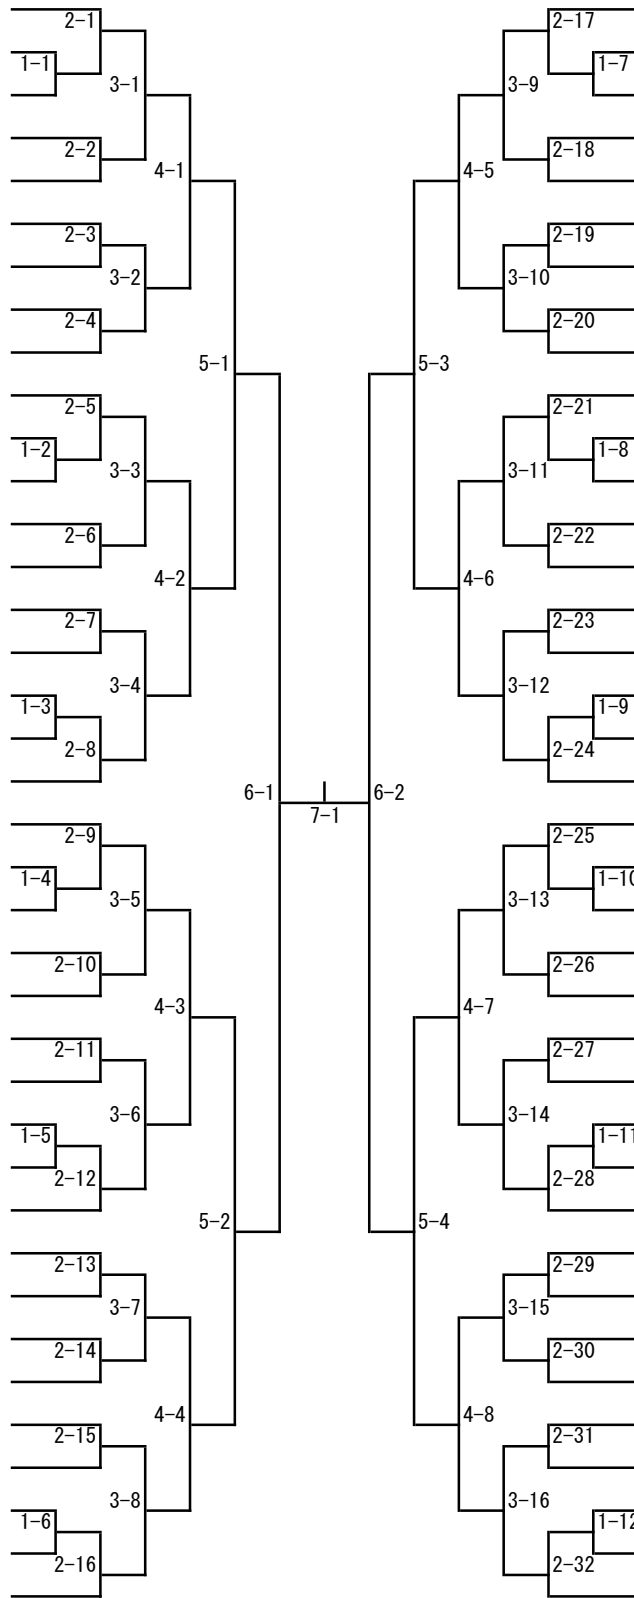

男子シングルス

- 1 虻川 大翔 (八戸工業大学)
- 2 中村 晃河 (ウルスラ高校)
- 3 瀧澤 伸悟 (Cut Back)
- 4 澤口 朋也 (八戸東高校)
- 5 西林 俊裕 (多賀台クラブ)
- 6 尾崎 智彦 (八戸東高校)
- 7 藤田 智士 (八戸市庁)
- 8 根城 健太郎 (根城中)
- 9 小清水 広信 (鯉卓球クラブ)
- 10 差波 維 (多賀台クラブ)
- 11 b y e
- 12 上村 悠翔 (八戸北高校)
- 13 佐々木 進也 (やませ)
- 14 根城 敬 (湊クラブ)
- 15 一戸 勇人 (白山台TTC)
- 16 阿部 大地 (三戸高校)
- 17 葛西 渉太 (八戸東高校)
- 18 b y e
- 19 関下 涼大 (八戸卓球アカデミー)
- 20 高橋 左京 (白山台TTC)
- 21 b y e
- 22 大河原 颯 (八戸北高校)
- 23 嶋守 開 (八戸東高校)
- 24 松原 一樹 (Cut Back)
- 25 沼 克輝 (多賀台クラブ)
- 26 名久井 匠 (鯉卓球クラブ)
- 27 泉原 悠人 (八戸工大二)
- 28 b y e
- 29 丸山 聖史 (東卓会)
- 30 小野寺 佑太 (ウルスラ高校教員)
- 31 奥寺 健介 (湊クラブ)
- 32 和田 佳都 (八戸高専)
- 33 佐藤 秀 (八戸卓球アカデミー)
- 34 野田口 裕 (白山台TTC)
- 35 松川 晃太郎 (ウルスラ高校)
- 36 八木 勇太 (鯉卓球クラブ)
- 37 高橋 永遠 (八戸東高校)
- 38 坂本 真 (多賀台クラブ)

- 小笠原 悠 (多賀台クラブ) 39
- 吉田 諒 (八戸高専) 40
- 佐々木 源彦 (やませ) 41
- 久慈 康太 (八戸東高校) 42
- 堀内 翔馬 (白山台TTC) 43
- 中村 遙希 (八戸東高校) 44
- 平泉 卓 (根岸クラブ) 45
- 明石 佳大 (軽米高校) 46
- 中島 健司 (八戸卓球アカデミー) 47
- 柴田 創 (八戸工業大学) 48
- b y e 49
- 小田 慶太郎 (八戸北高校) 50
- 蝦名 翔太 (東卓会) 51
- 大川 光司 (多賀台クラブ) 52
- 山本 凌 (白山台TTC) 53
- 吉田 悠人 (八戸東高校) 54
- 田端 蓮 (ウルスラ高校) 55
- b y e 56
- 小清水 大洋 (鯉卓球クラブ) 57
- 佐々木 孝輔 (多賀台クラブ) 58
- b y e 59
- 川井 迅 (ウルスラ高校) 60
- 新山 耀彩 (鯉卓球クラブ) 61
- 佐藤 健真 (Cut Back) 62
- 田中 捺稀 (白山台TTC) 63
- 松村 颯士 (八戸東高校) 64
- 大谷地 叶援 (八戸工大二) 65
- b y e 66
- 塚本 陽色 (八戸工業大学) 67
- 田名部 省吾 (湊クラブ) 68
- 市川 真生 (八戸東高校) 69
- 松金 凌 (東卓会) 70
- 中新井田 登大 (八戸高専) 71
- 大川 卓也 (多賀台クラブ) 72
- 宮崎 颯来 (八戸東高校) 73
- 鈴木 奨也 (白山台TTC) 74
- 小嶋 悠生 (八戸北高校) 75
- 大澤 翔吾 (穂積建設工業 (株)) 76