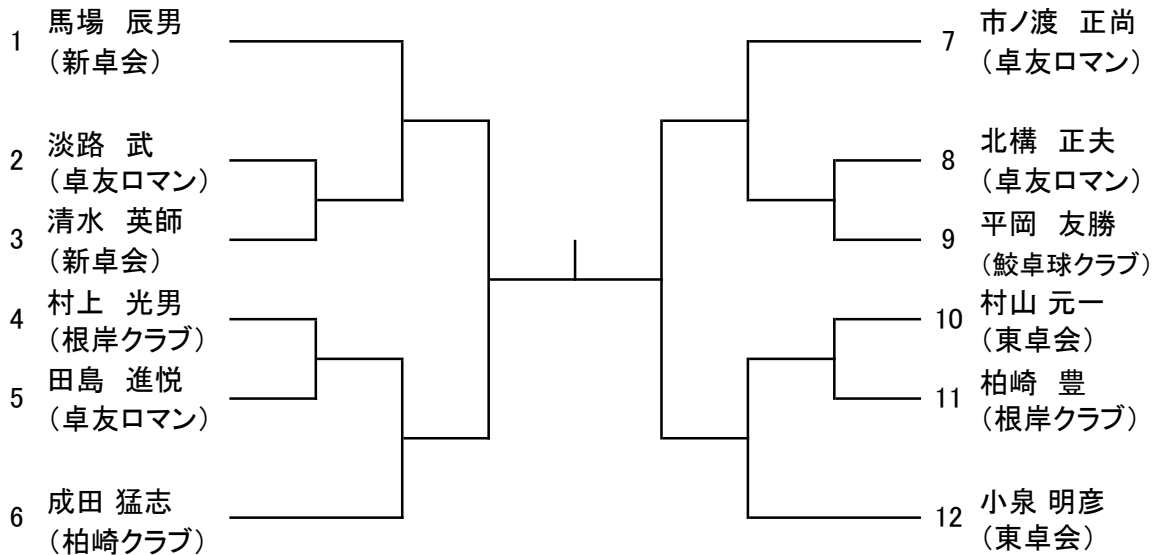

<男子シックスティ>