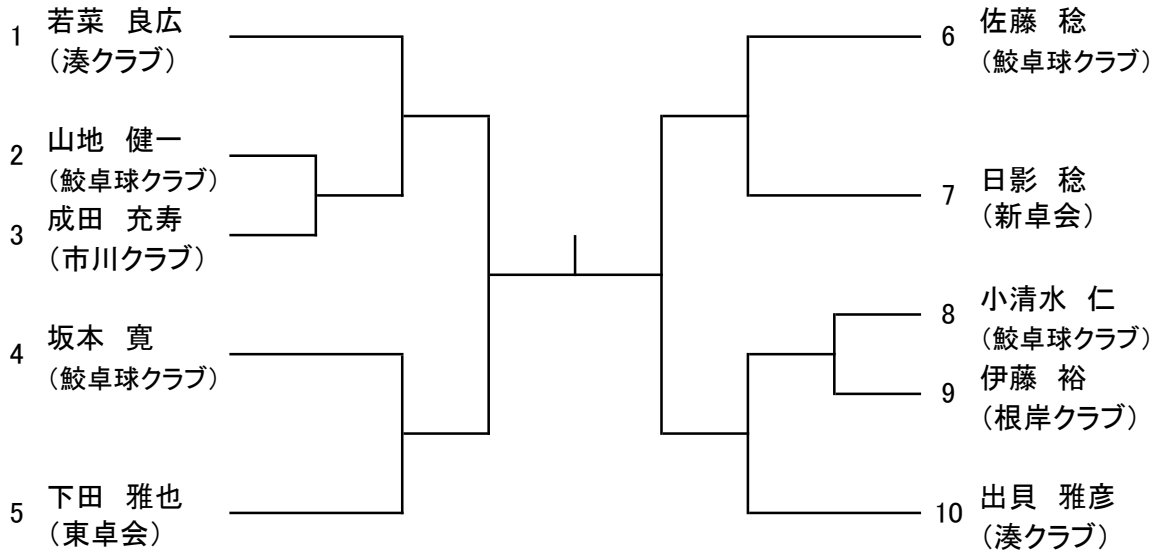

<男子フォーティ>

4人のリーグ戦を行います。

		1	2	3	4	順位
1	下村 宏幸 (湊クラブ)					
2	小幡 和弘 (Cut Back)					
3	高橋 淑郎 (よるたく)					
4	有原 強 (根岸クラブ)					

<男子フィフティ>