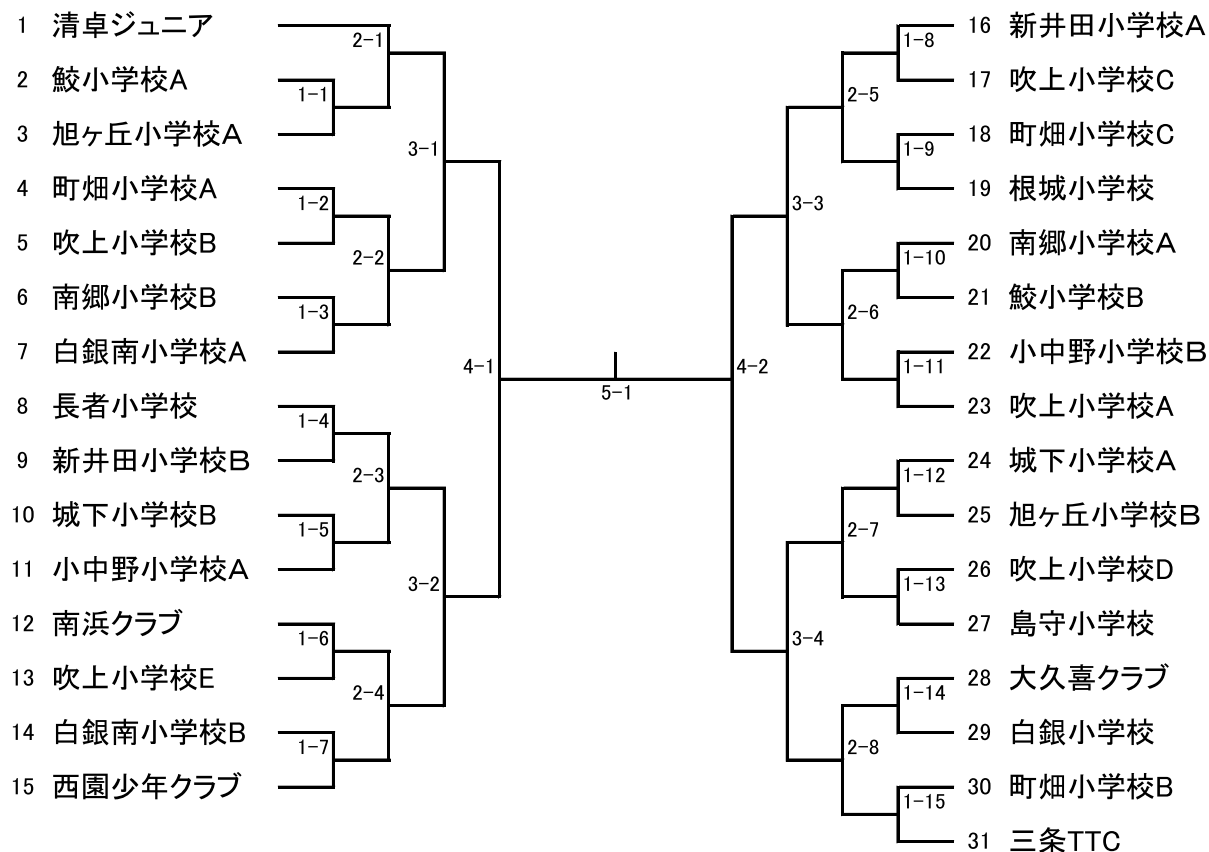

男子団体

女子団体

4年以下女子シングルス

5年男子シングルス

5年女子シングルス

6年男子シングルス

6年女子シングルス

タイムテーブル(R5小学校夏季 確定版)