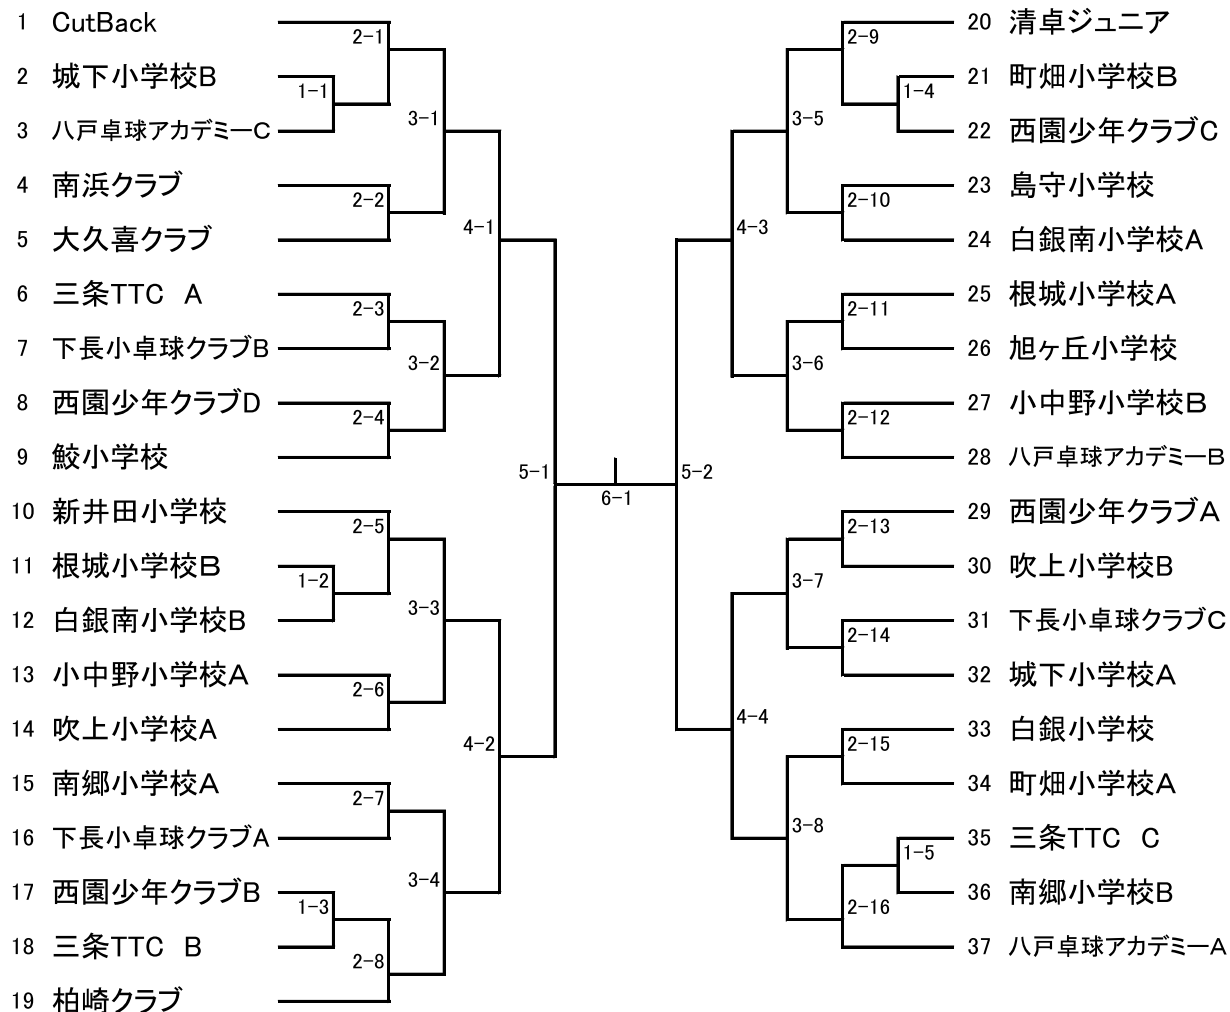

男子団体

女子団体

4年以下女子シングルス

5年男子シングルス

5年女子シングルス

6年男子シングルス

6年女子シングルス

タイムテーブル(R5小学校夏季 確定版)