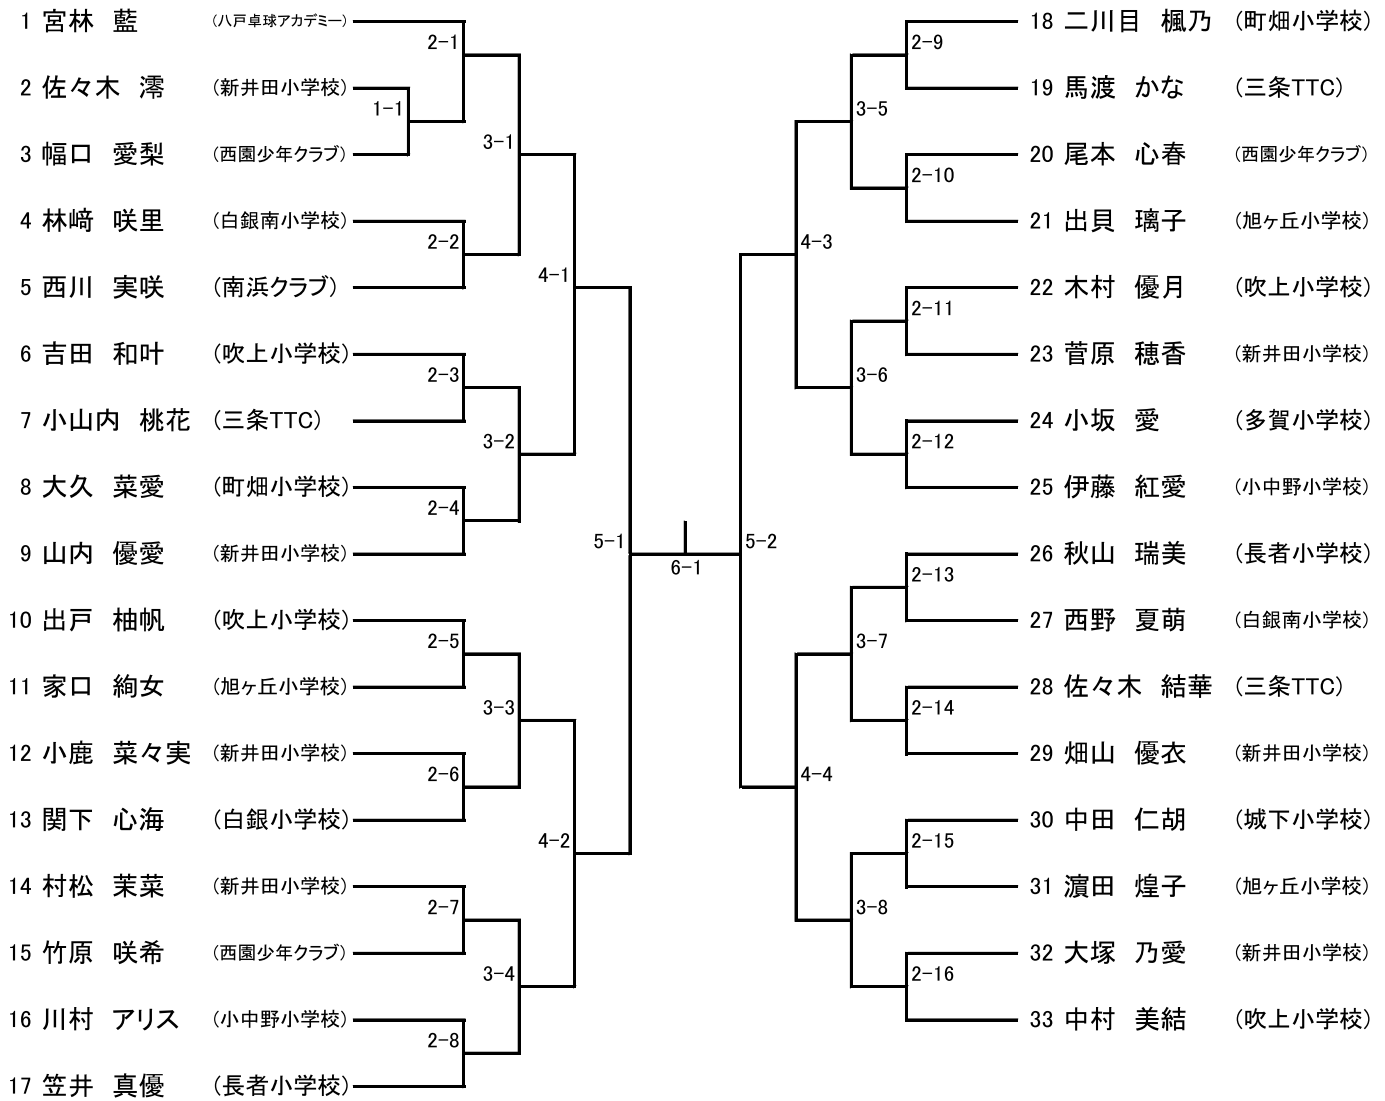

男子団体

女子団体

4年以下女子シングルス

5年男子シングルス

5年女子シングルス

6年男子シングルス

6年女子シングルス

タイムテーブル(R5小学校夏季 確定版)