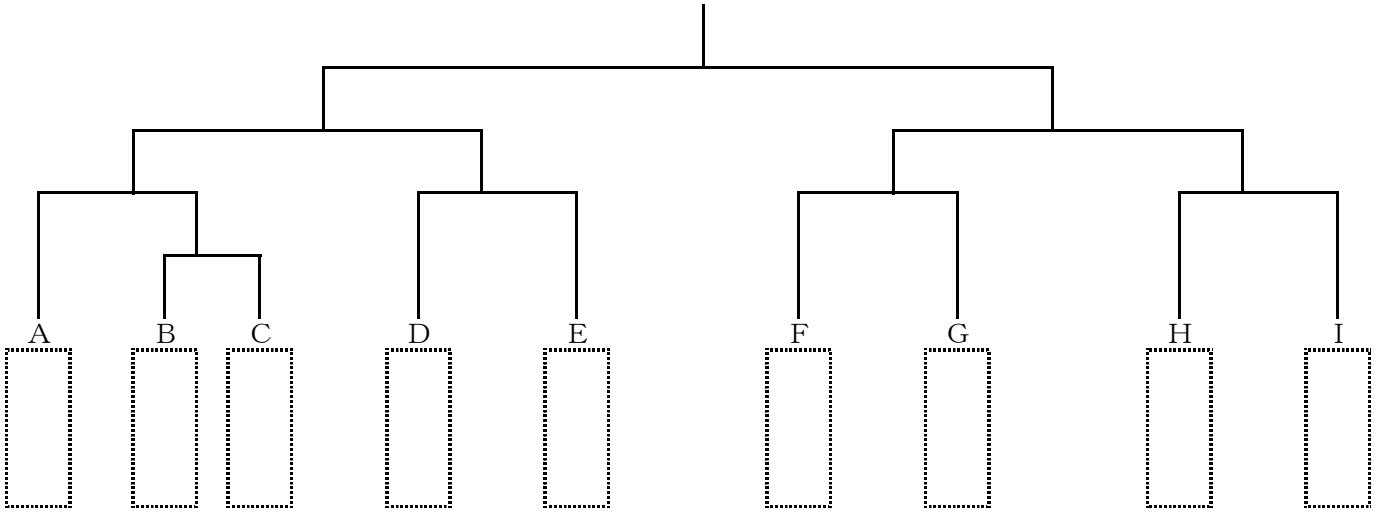

第56回 北奥羽中学校卓球選手権大会

令和5年 5月4日(木)・5日(金) 於：八戸市体育館

女子団体

【決勝トーナメント】

【予選リーグ】

A	1 田名部	2 堀口	3 市川	勝敗	得点	順位
1 田名部						
2 堀口						
3 市川						

B	1 八戸一	2 三戸	3 久慈	4 南浜	勝敗	得点	順位
1 八戸一							
2 三戸							
3 久慈							
4 南浜							

*南浜中は1番棄権(5人で出場のため)

C	1 福地	2 三条	3 小中野	勝敗	得点	順位
1 福地						
2 三条						
3 小中野						

*小中野中は1番棄権(5人で出場のため)

D	1 八戸二	2 鮫	3 泊	勝敗	得点	順位
1 八戸二						
2 鮫						
3 泊						

*泊中は1番と2番棄権(4人で出場のため)

E	1 島守	2 八戸東	3 五戸	勝敗	得点	順位
1 島守						
2 八戸東						
3 五戸						

*五戸中は1番と2番棄権(4人で出場のため)

F	1 長者	2 階上	3 三本木	勝敗	得点	順位
1 長者						
2 階上						
3 三本木						

*三本木中は1番と2番棄権(4人で出場のため)

G	1 根城	2 白銀	3 大平	勝敗	得点	順位
1 根城						
2 白銀						
3 大平						

*大平中は1番と2番棄権（4人で出場のため）

H	1 南部	2 中沢	3 種市	勝敗	得点	順位
1 南部						
2 中沢						
3 種市						

*種市中は1番棄権（5人で出場のため）

I	1 大館	2 天間林	3 下長	勝敗	得点	順位
1 大館						
2 天間林						
3 下長						

◆試合順

〈3チームの場合〉

- ① 2-3
- ② 1-3
- ③ 1-2

〈4チームの場合〉

- ① 1-4、2-3
- ② 1-3、2-4
- ③ 1-2、3-4

◆太字斜体のチームは、5人以下のチーム