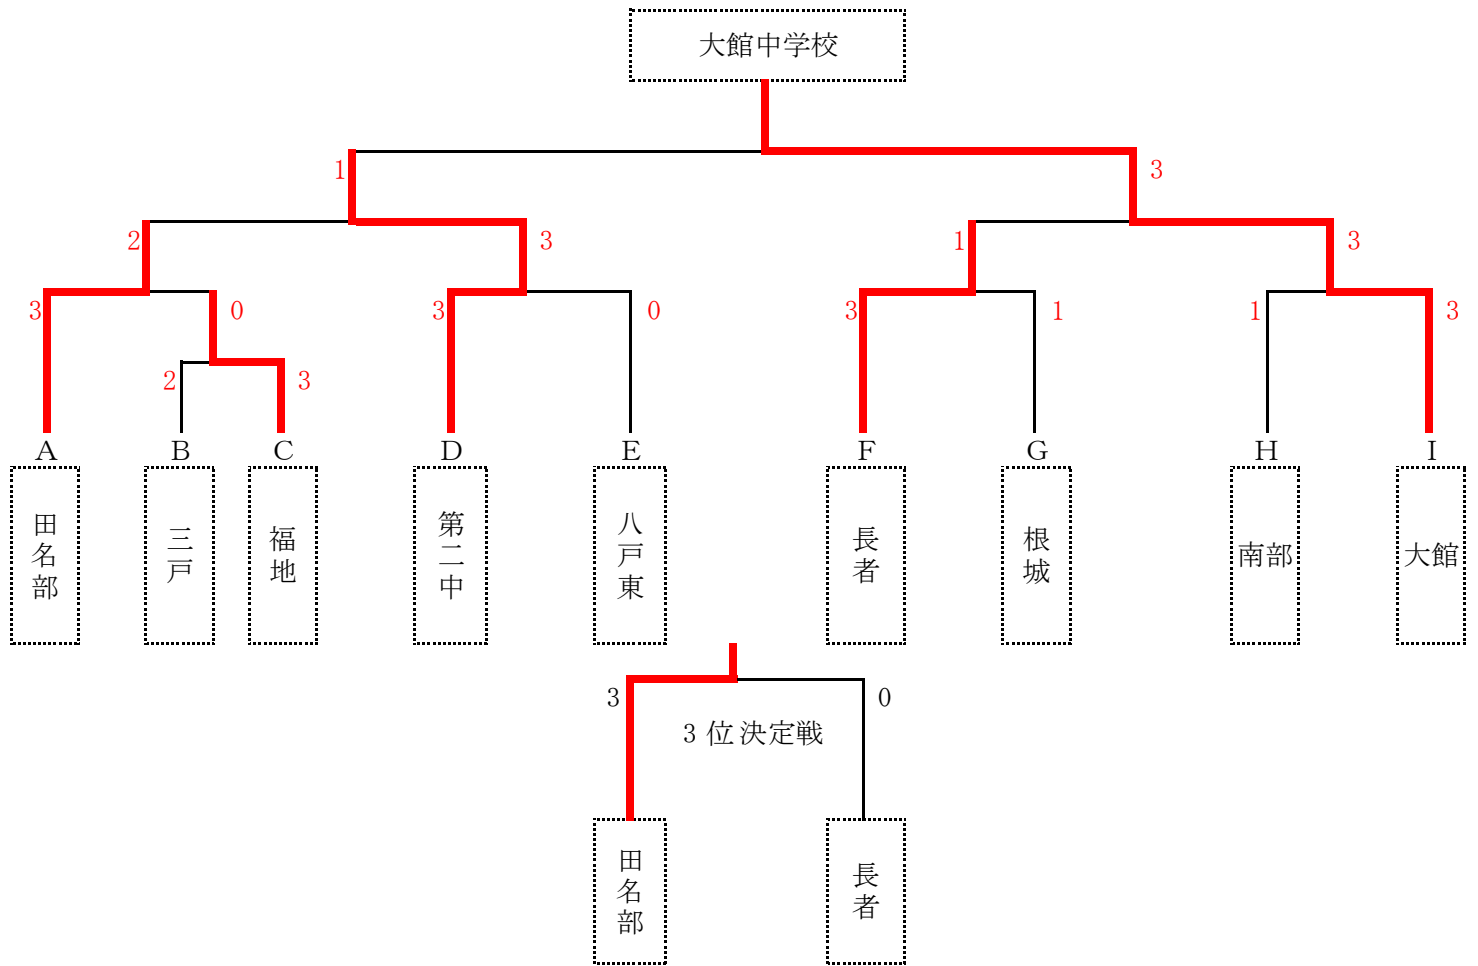

【女子団体決勝トーナメント】

【予選リーグ】

A	1 田名部	2 堀口	3 市川	勝敗	得点	順位
1 田名部	-	○ 3-0	○ 3-0	2-0	4	1
2 堀口	× 0-3	-	○ 3-1	1-1	3	2
3 市川	× 0-3	× 1-3	-	0-2	2	3

B	1 八戸一	2 三戸	3 久慈	4 南浜	勝敗	得点	順位
1 八戸一	-	× 0-3	○ 3-1	○ 3-0	2-1	5	2
2 三戸	○ 3-0	-	○ 3-0	○ 3-0	3-0	6	1
3 久慈	× 1-3	× 0-3	-	○ 3-2	1-2	4	3
4 南浜	× 0-3	× 0-3	× 2-3	-	0-3	3	4

C	1 福地	2 三条	3 小中野	勝敗	得点	順位
1 福地	-	○ 3-2	○ 3-0	2-0	4	1
2 三条	× 2-3	-	○ 3-0	1-1	3	2
3 小中野	× 0-3	× 0-3	-	0-2	2	3

D	1 八戸二	2 鮫	3 泊	勝敗	得点	順位
1 八戸二	-	○ 3-0	○ 3-0	2-0	4	1
2 鮫	× 0-3	-	○ 3-2	1-1	3	2
3 泊	× 0-3	× 2-3	-	0-2	2	3