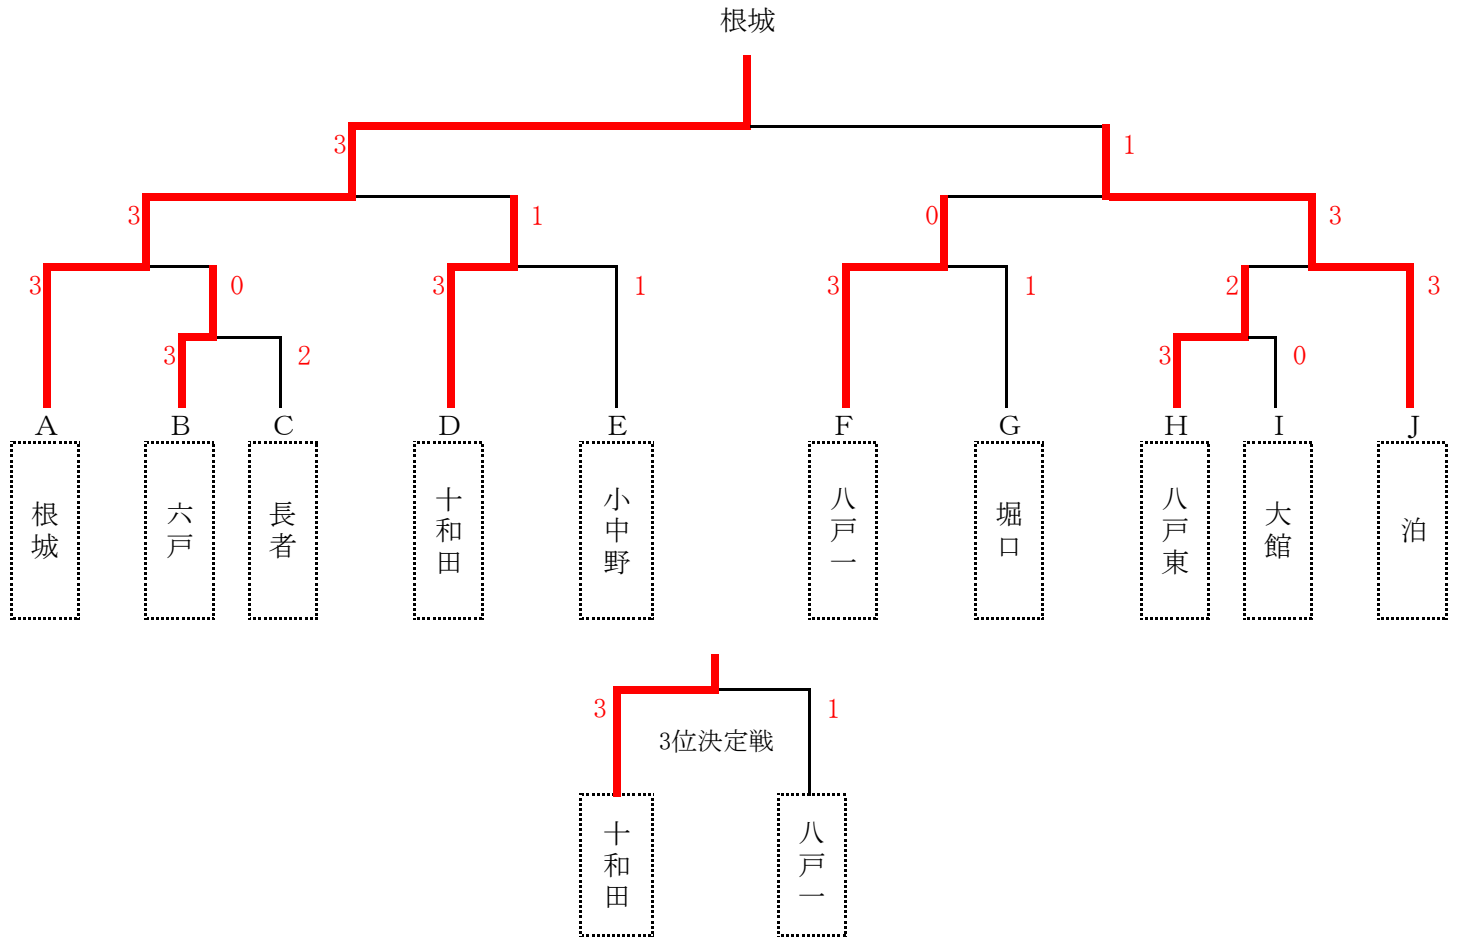

【男子団体決勝トーナメント】

【男子団体予選リーグ】

A	1 根城	2 中野	3 下長	勝敗	得点	順位
1 根城		○ 3-1	○ 3-1	2-0	4	1
2 中野	× 1-3		○ 3-1	1-1	3	2
3 下長	× 1-3	× 1-3		0-2	2	3

B	1 六戸	2 田名部	3 白山台	4 南浜	勝敗	得点	順位
1 六戸		○ 3-0	○ 3-0	○ 3-0	3-0	6	1
2 田名部	× 0-3		○ 3-0	○ 3-2	2-1	5	2
3 白山台	× 0-3	× 0-3		× 1-3	0-3	3	4
4 南浜	× 0-3	× 2-3	○ 3-1		1-2	4	3