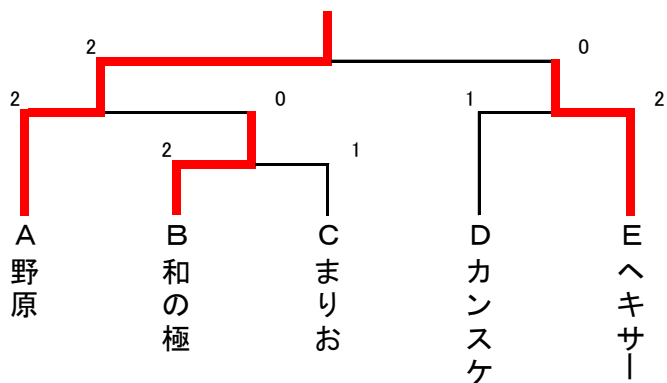

ブロック1位による決勝トーナメント