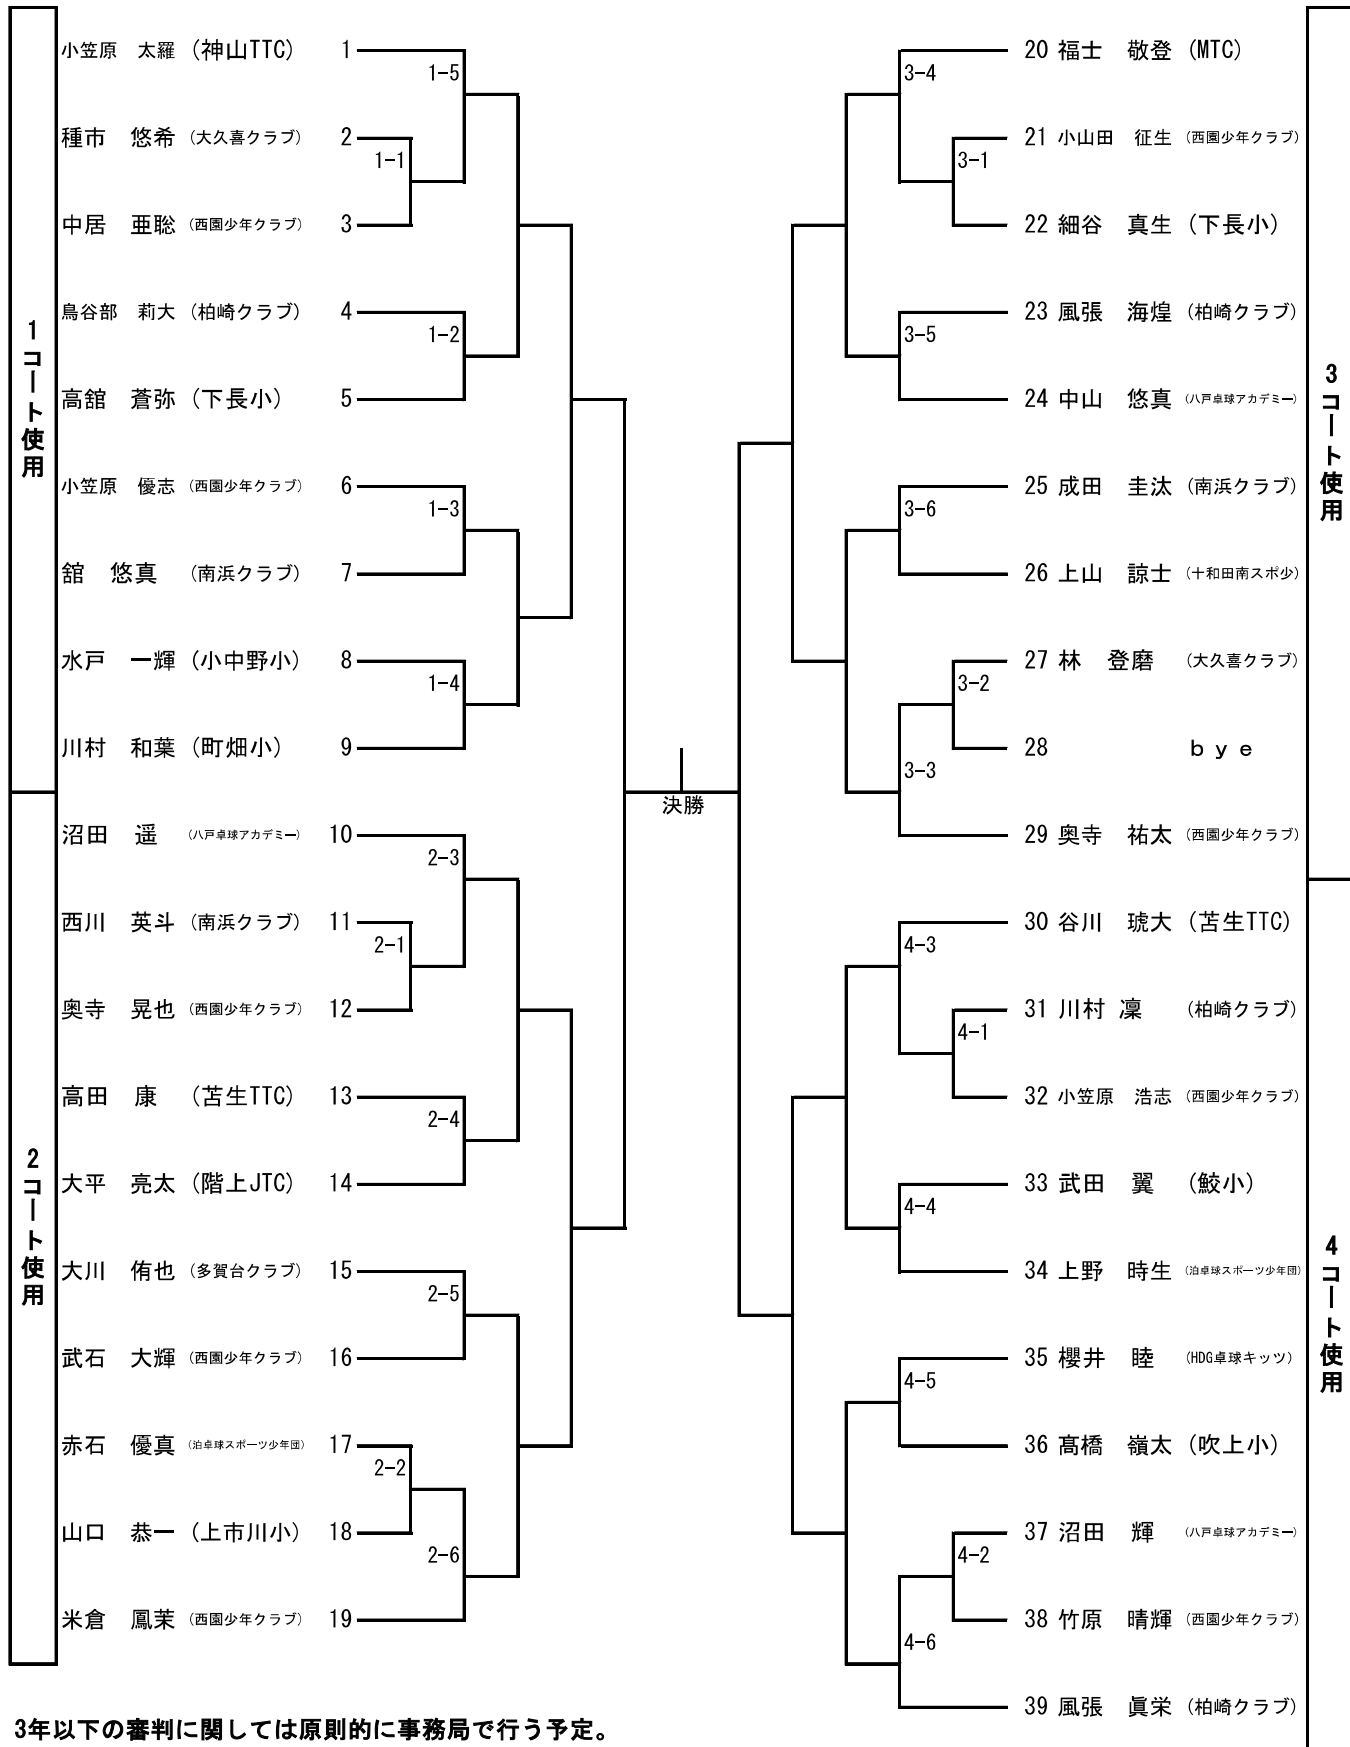

3年生以下男子

※各割当てコート1番から試合を消化していく。

3年以下の審判に関しては原則的に事務局で行う予定。

※賞品はベスト16位より、ベスト8より表彰。武輪杯ラッキー賞は敗者くじ抽選にて当選。