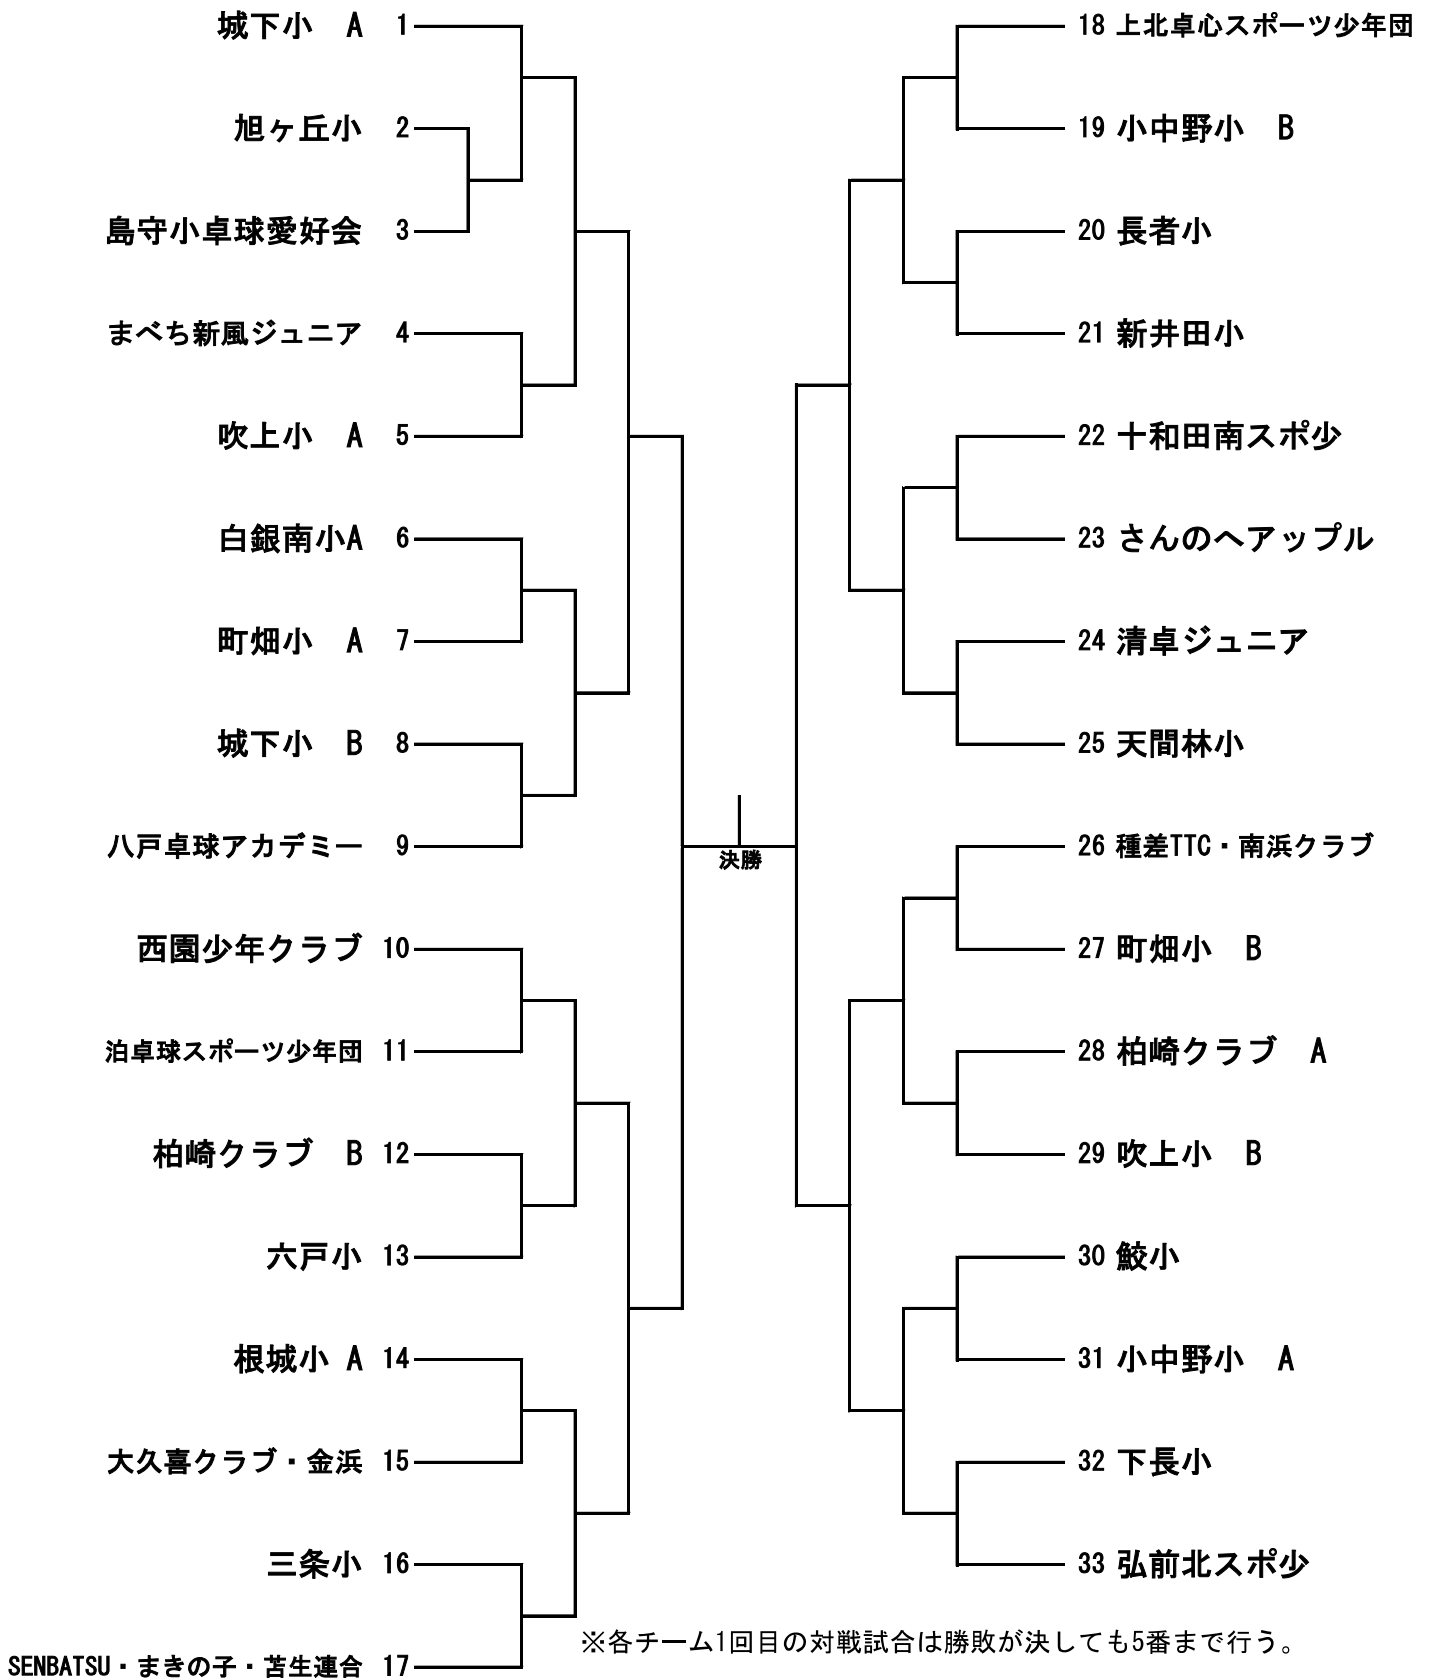

# 女子団体戦

第14回武輪水産杯県南親善卓球大会  
令和5年3月5日  
八戸市東体育館

※各チーム1回目の対戦試合は勝敗が決しても5番まで行う。

2回目の試合より消化試合は行わず、決した時点で終了。

各チーム棄権者状況を掲示物にて確認をしオーダー提出ください。

(棄権者は1番から、2番、…✕とする)