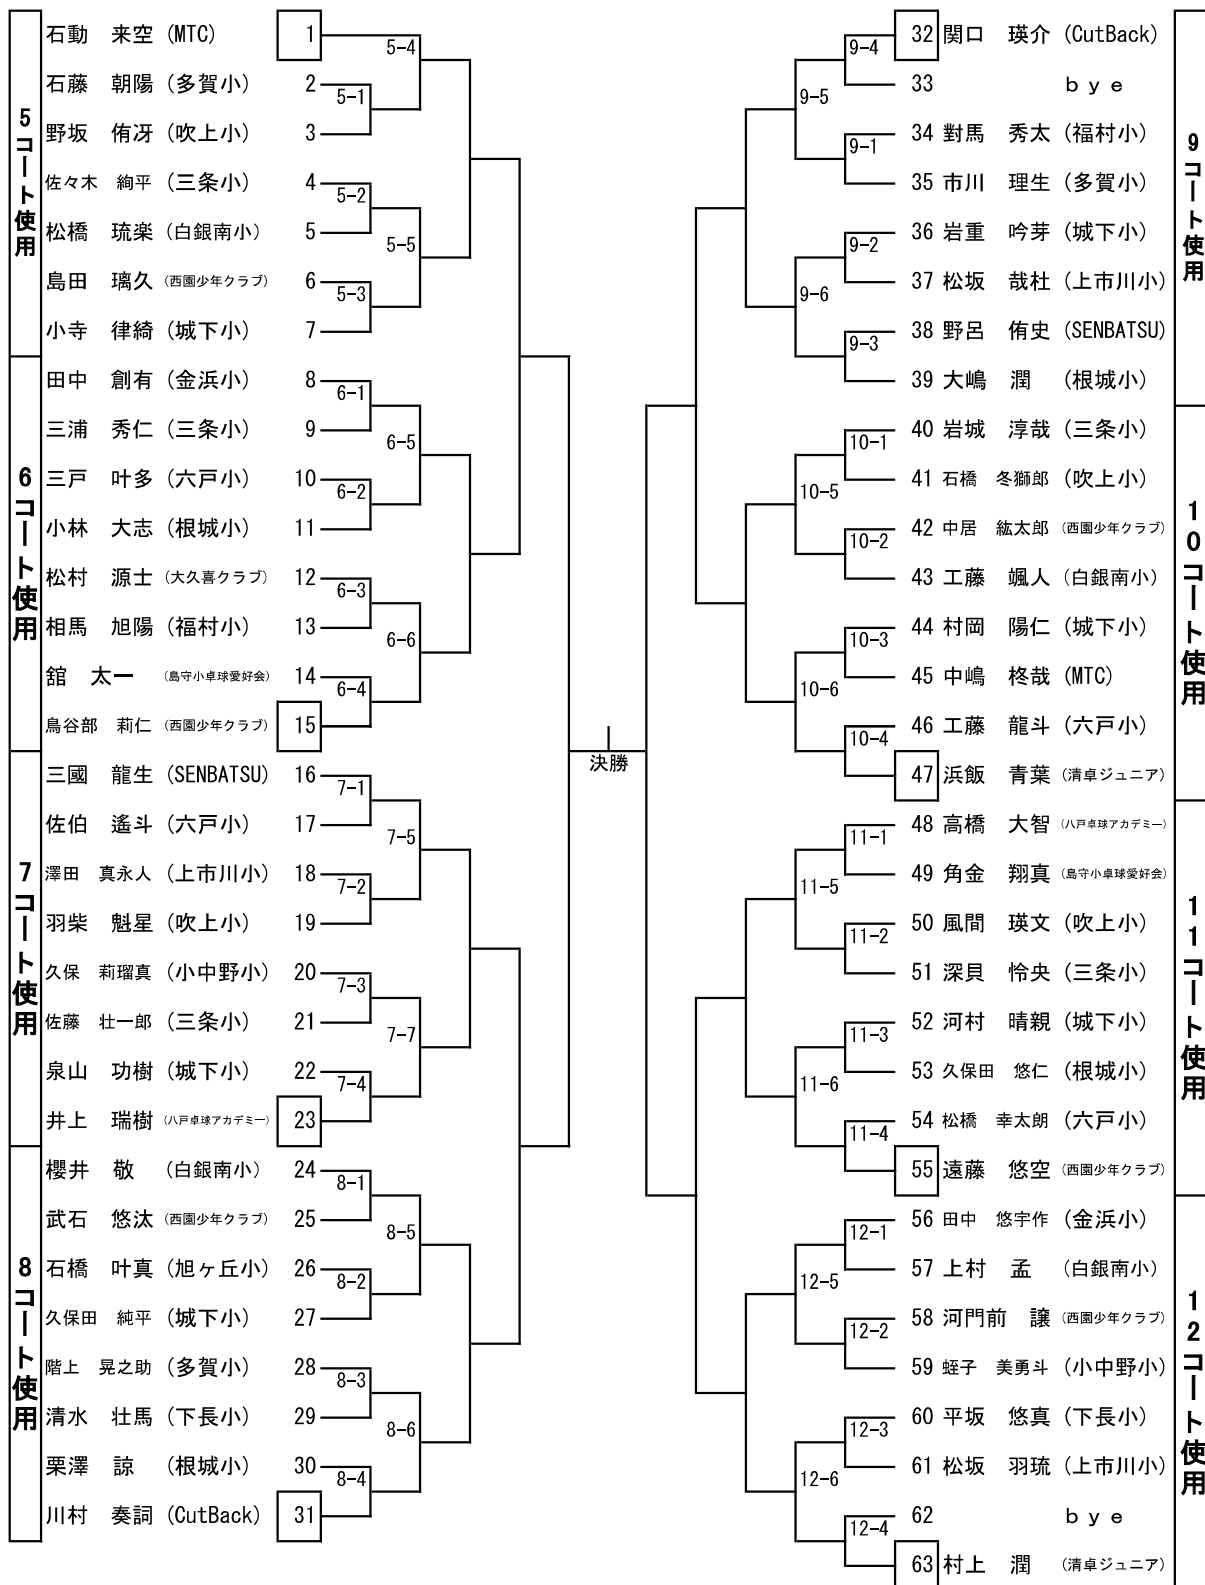

# 4年生男子

第14回武輪水産杯県南親善卓球大会  
令和5年3月4日  
八戸市東体育館

※各割当てコート1番から試合を消化していく。

が1回戦目、各コートスタート試合、審判となります。  
※賞品はベスト16位より、ベスト8より表彰。武輪杯ラッキー賞は敗者くじ抽選にて当選。