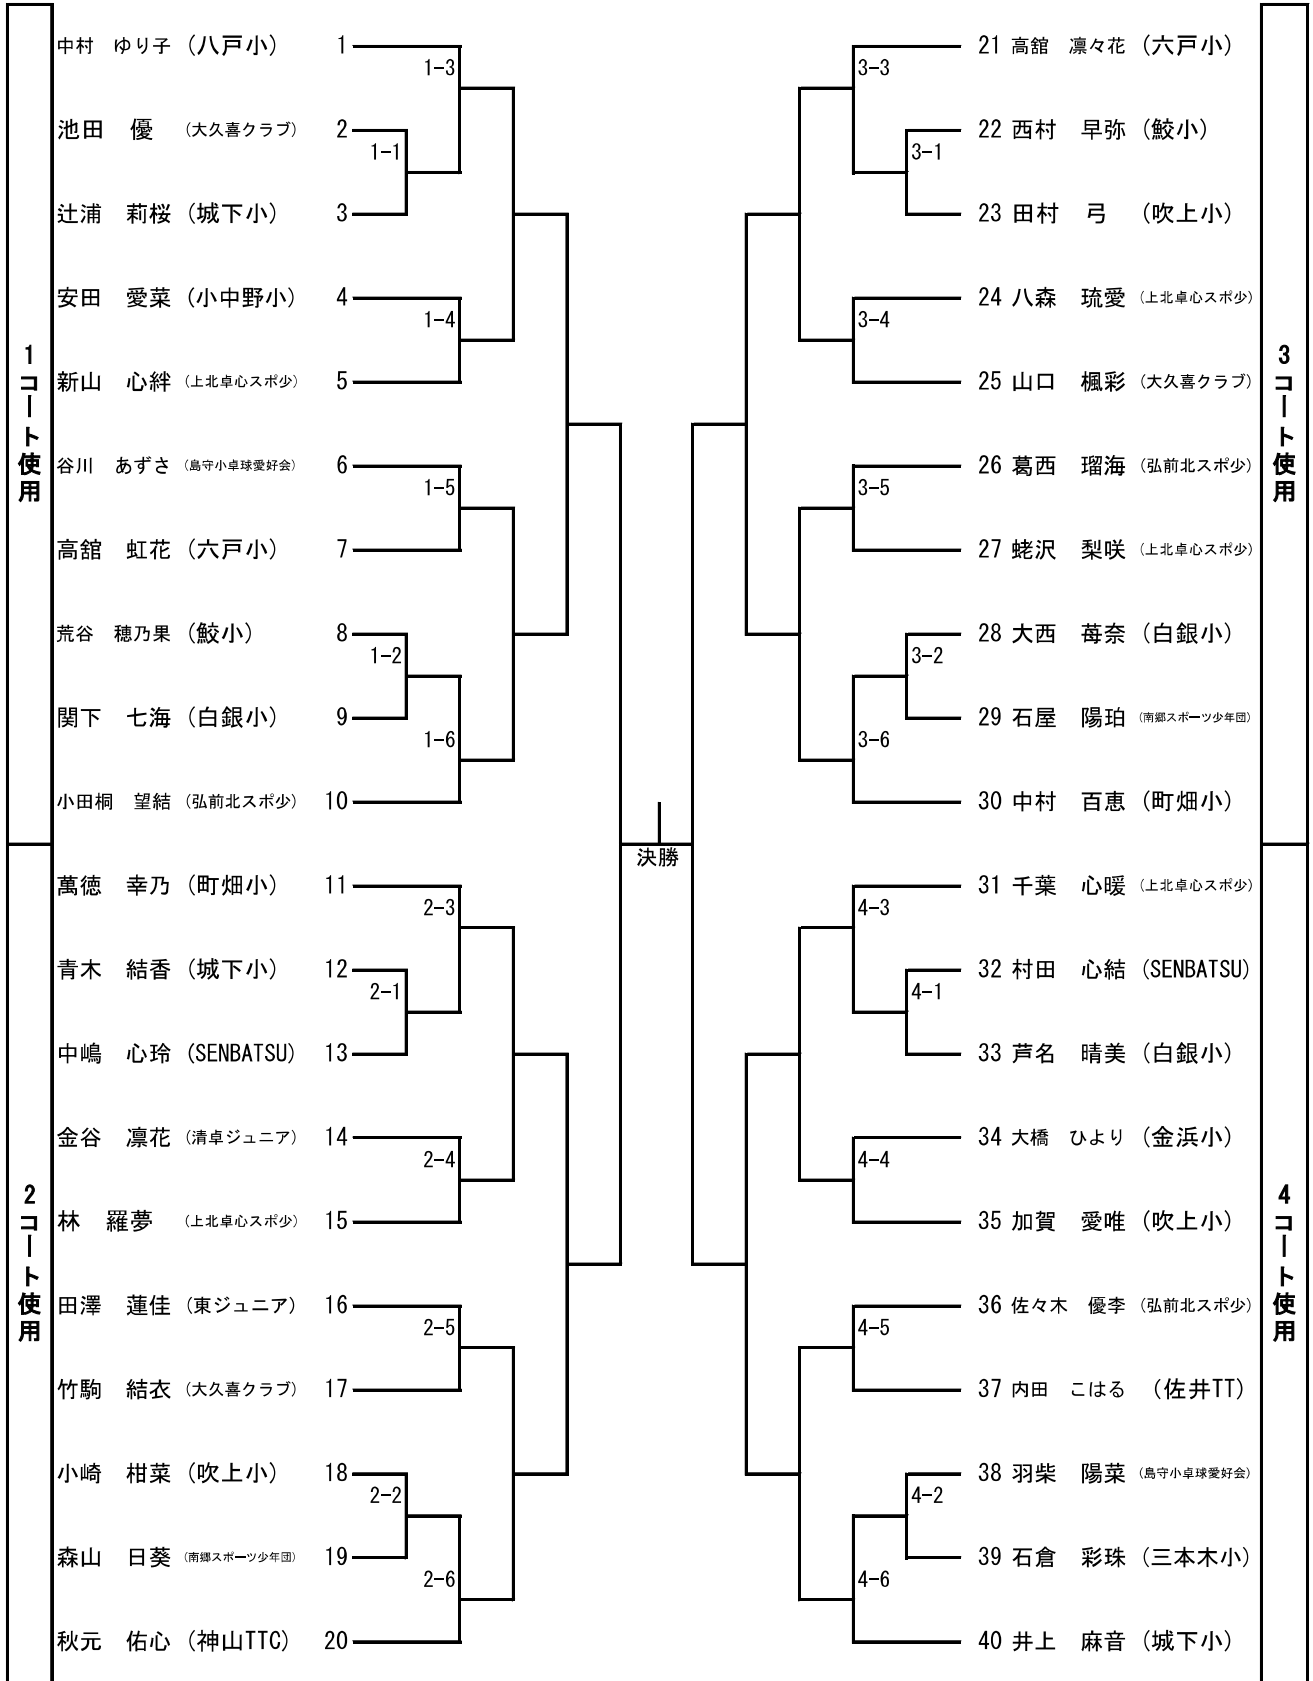

3年生以下女子

※各割当てコート1番から試合を消化していく。

3年以下の審判に関しては原則的に事務局で行う予定。

※賞品はベスト16位より、ベスト8より表彰。武輪杯ラッキー賞は敗者くじ抽選にて当選。