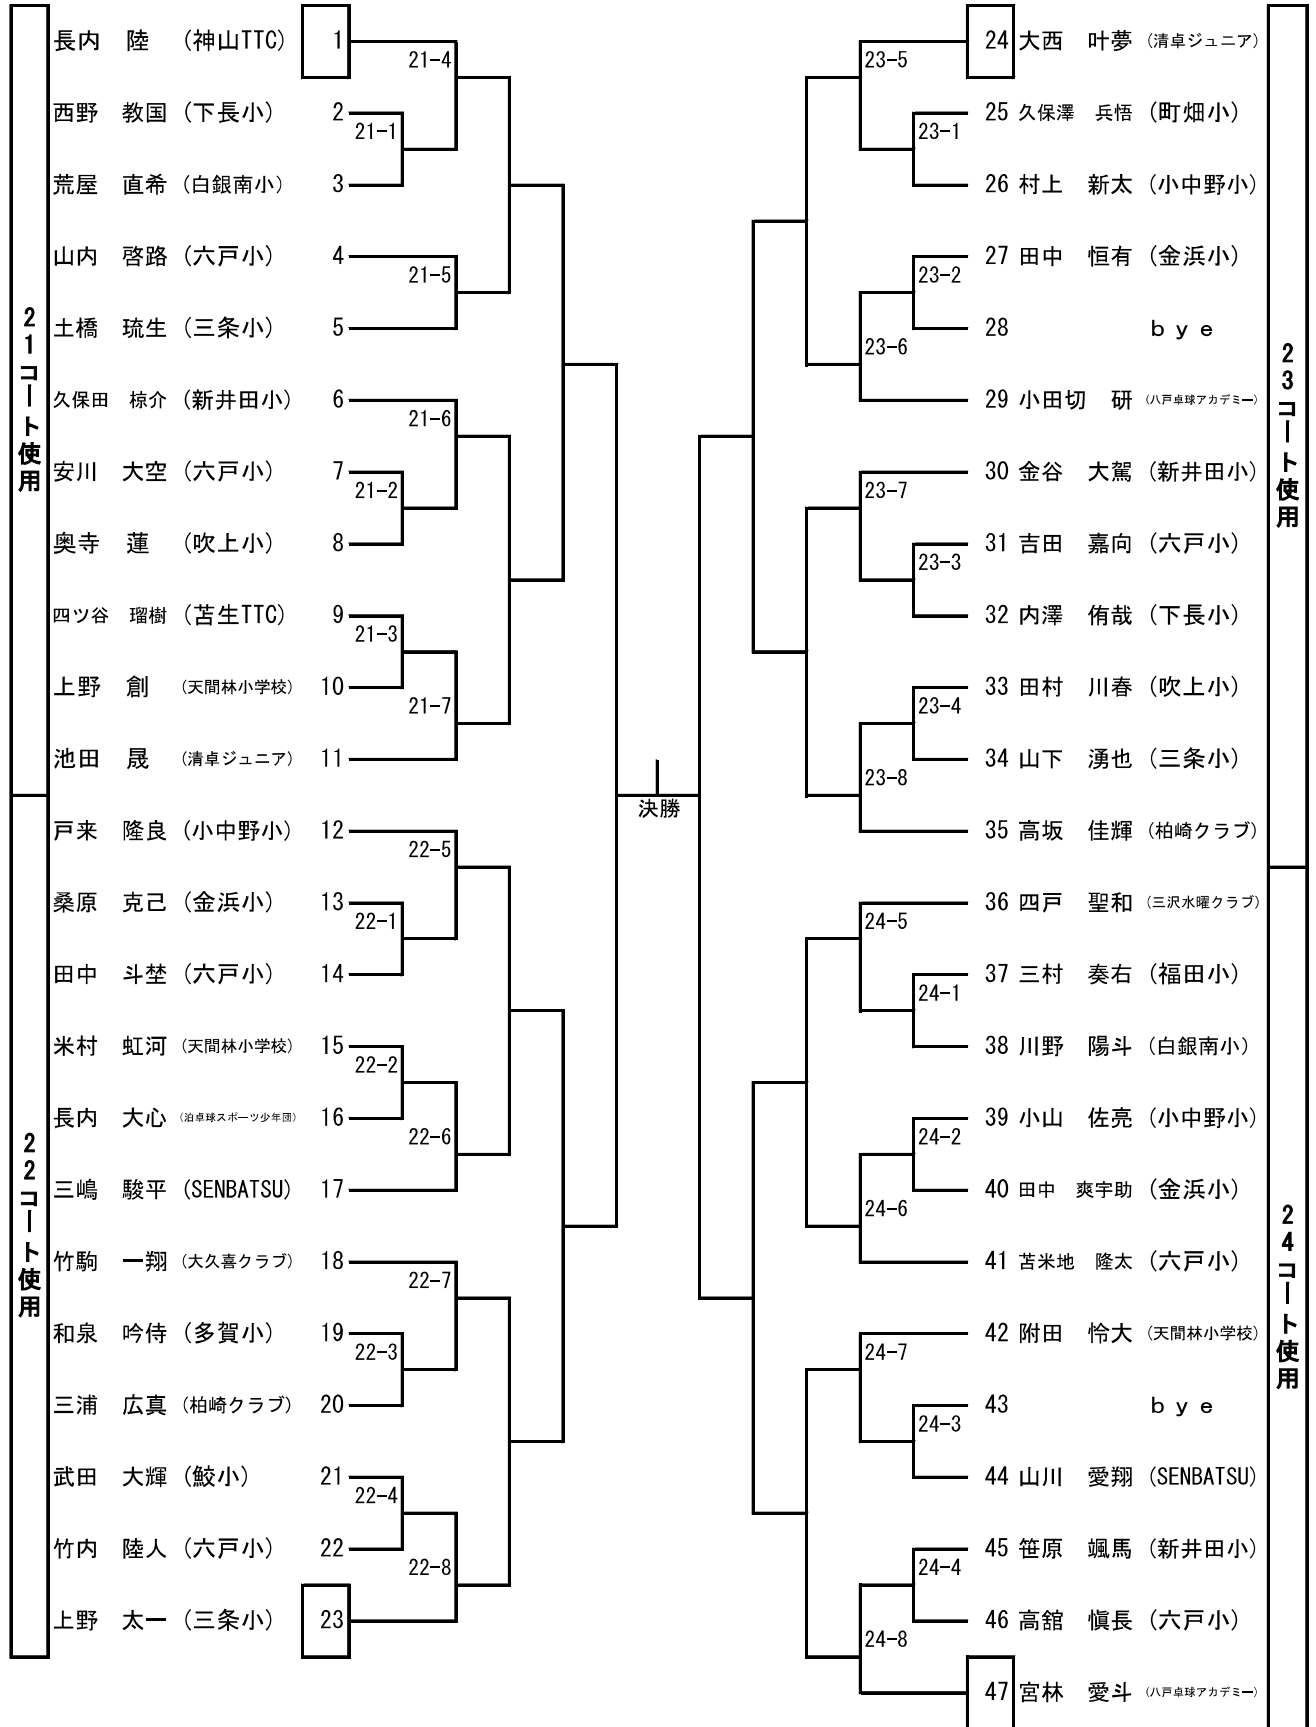

6年生男子

※各割当てコート1番から試合を消化していく。

が1回戦目、各コートスタート試合、審判となります。

※賞品はベスト16位より、ベスト8より表彰。武輪杯ラッキー賞は敗者くじ抽選にて当選。