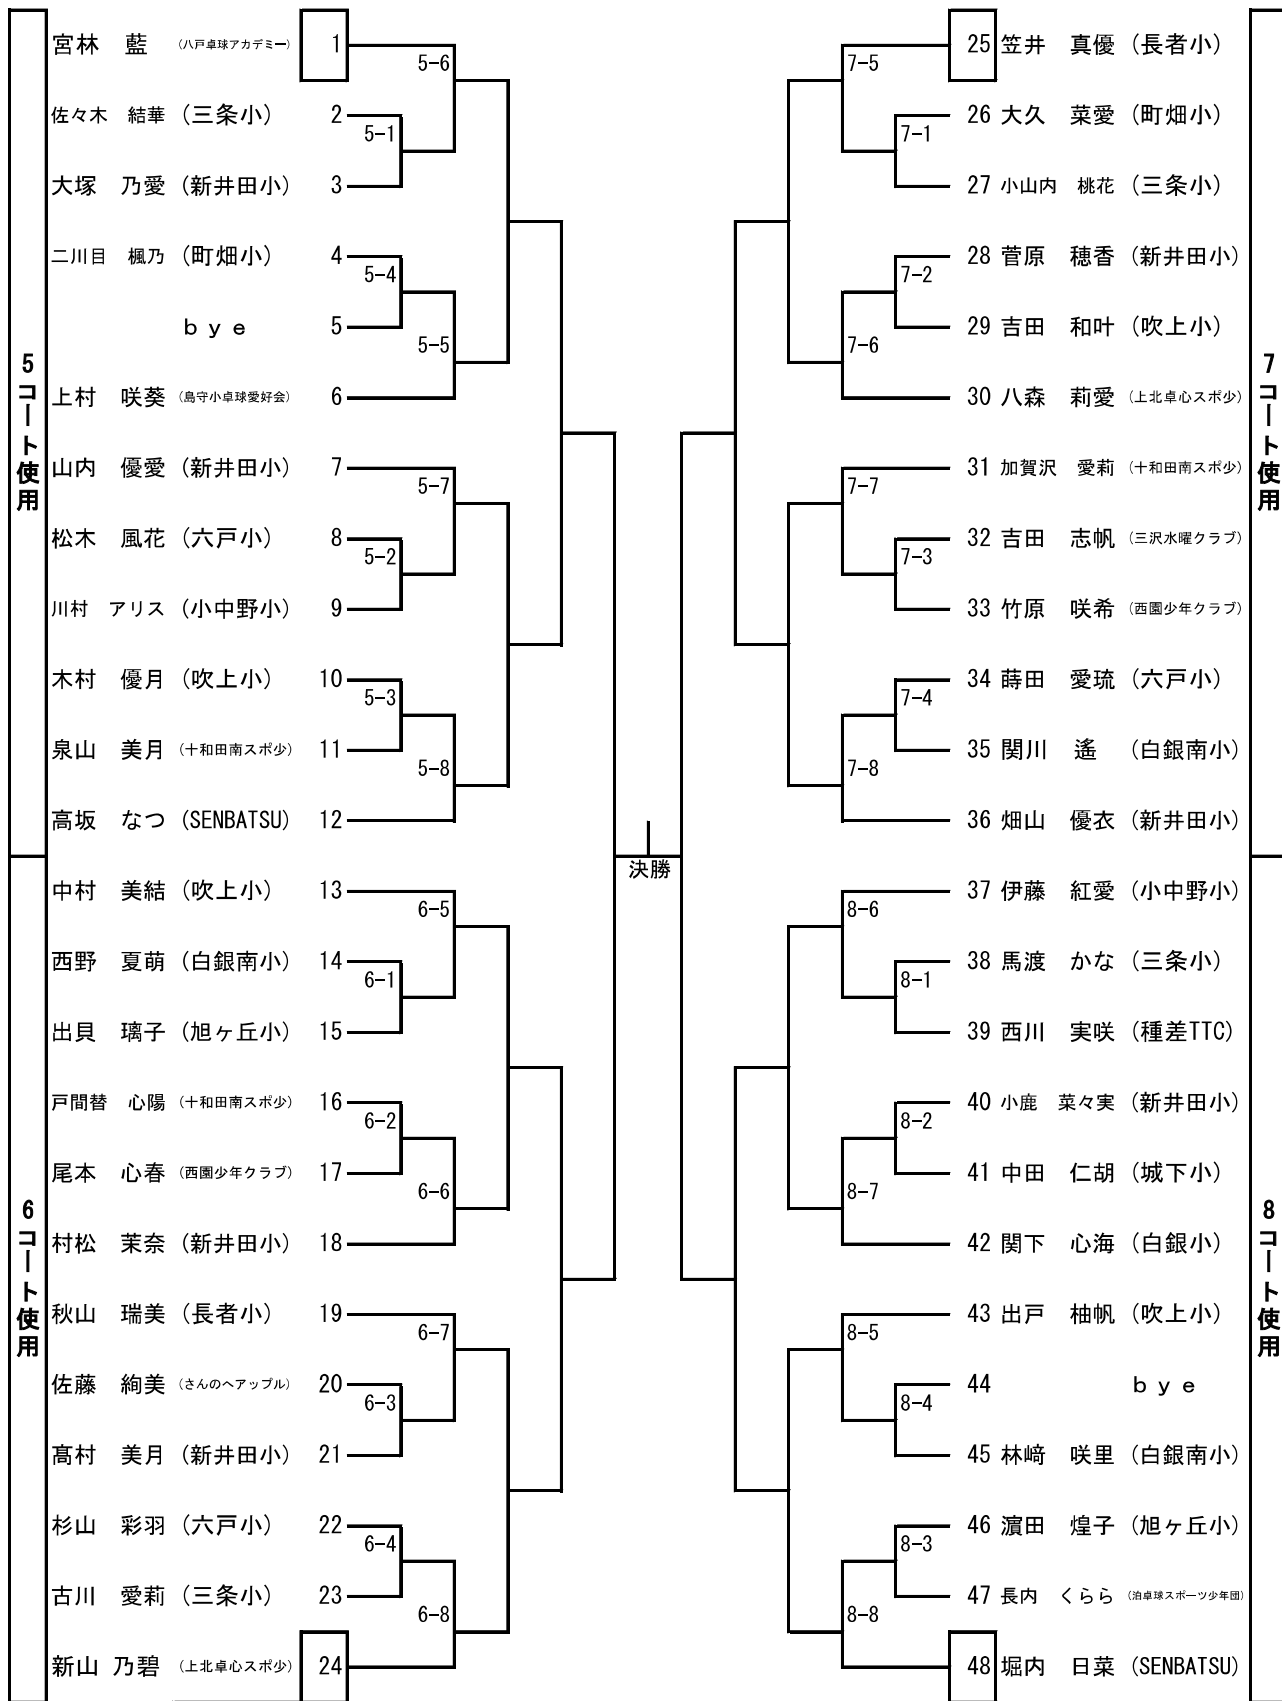

4年生女子

※各割当てコート1番から試合を消化していく。

が1回戦目、各コートスタート試合、審判となります。

※賞品はベスト16位より、ベスト8より表彰。武輪杯ラッキー賞は敗者くじ抽選にて当選。