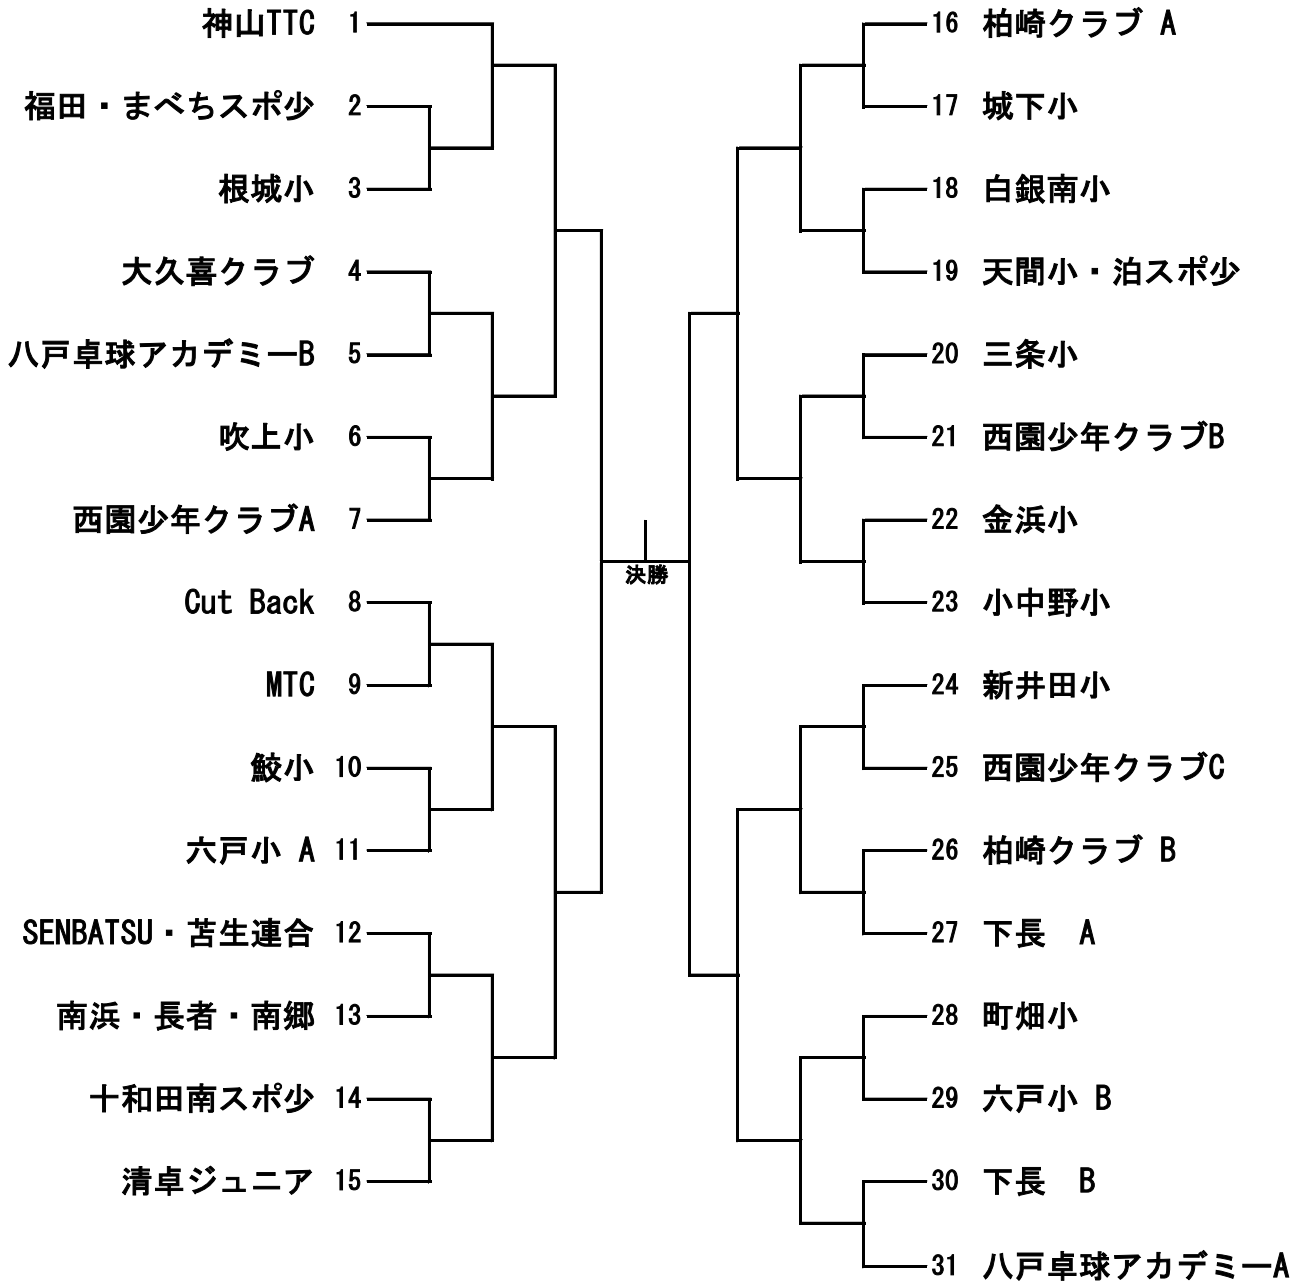

男子団体戦

※各チーム1回目の対戦試合は勝敗が決しても5番まで行う。

2回目の試合より消化試合は行わず、決した時点で終了。

各チーム棄権者状況を掲示物にて確認をしオーダー提出ください。

(棄権者は1番から、2番、…✕とする)