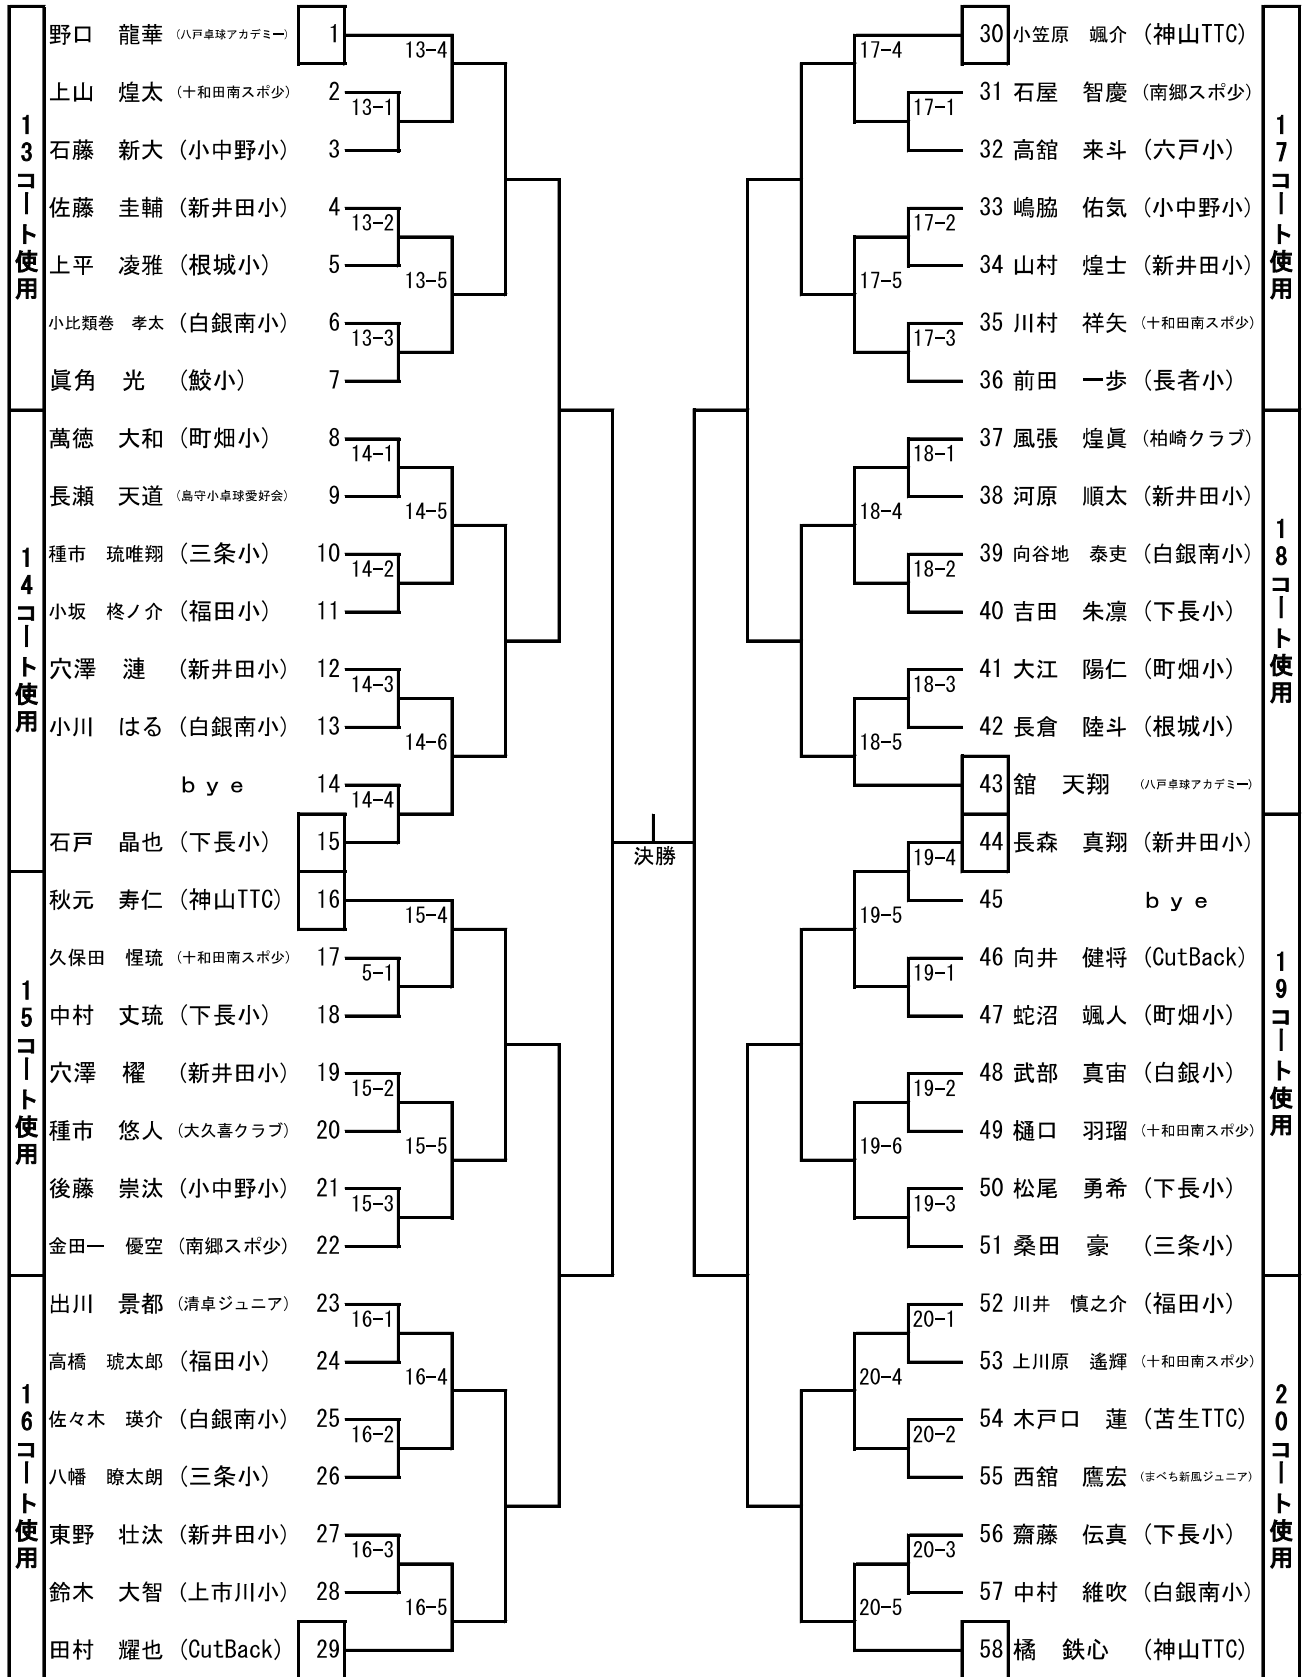

5年生男子

※各割当てコート1番から試合を消化していく。

が1回戦目、各コートスタート試合、審判となります。
※賞品はベスト16位より、ベスト8より表彰。武輪杯ラッキー賞は敗者くじ抽選にて当選。