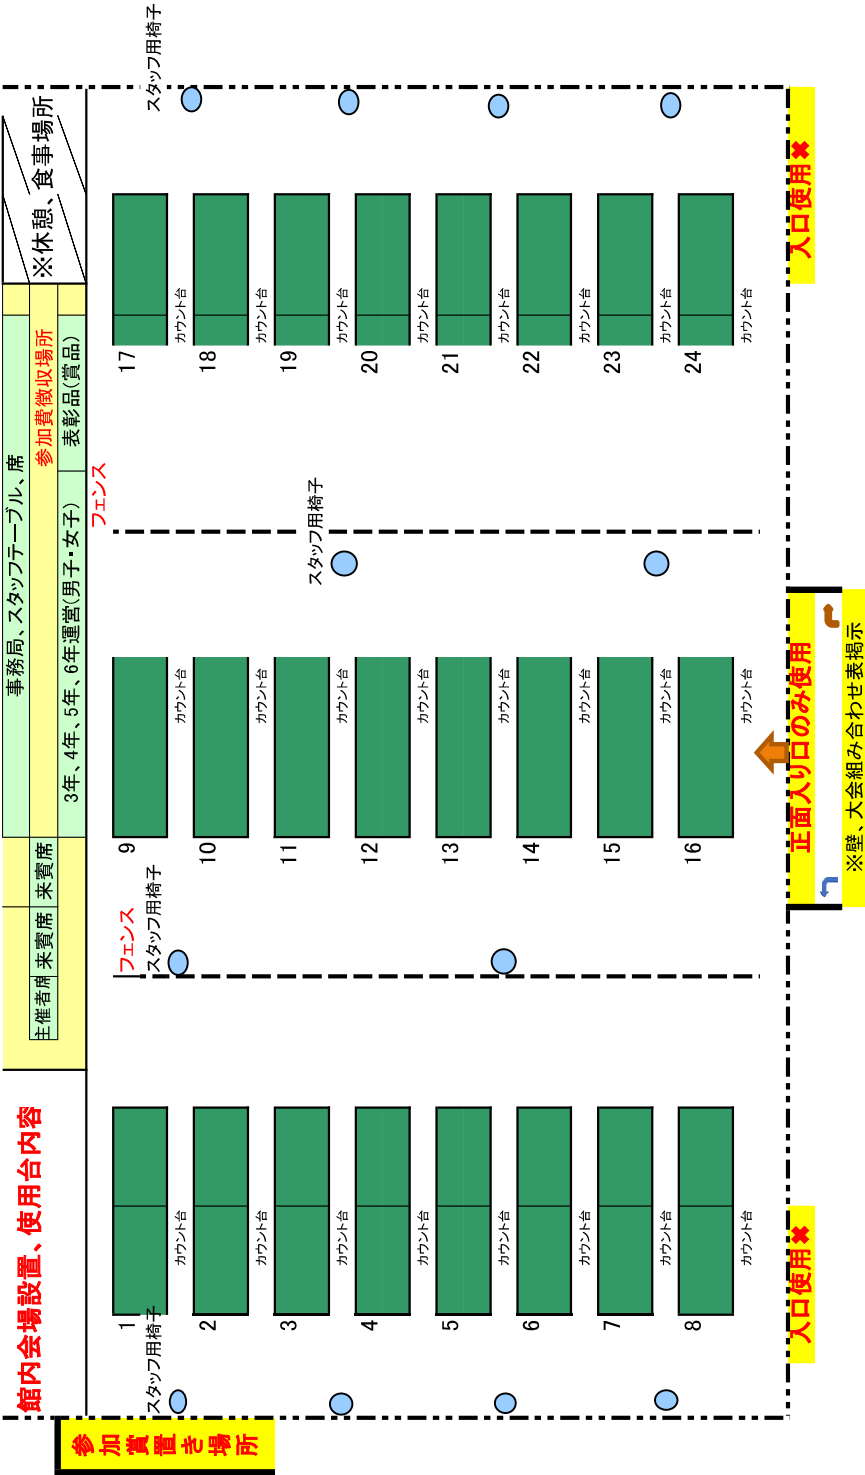

# 第14回武輪水産杯 県南親善卓球大会

令和 5年 3月 4日(土)、5日(日)

八戸市東体育館 TEL0178-31-3355

主催 武輪水産株式会社

後援 八戸市卓球協会

**館内会場設置、使用台内容**

※検温、健康チェック表提示(各団体まとめて入館)

当日の棄権届け出提出