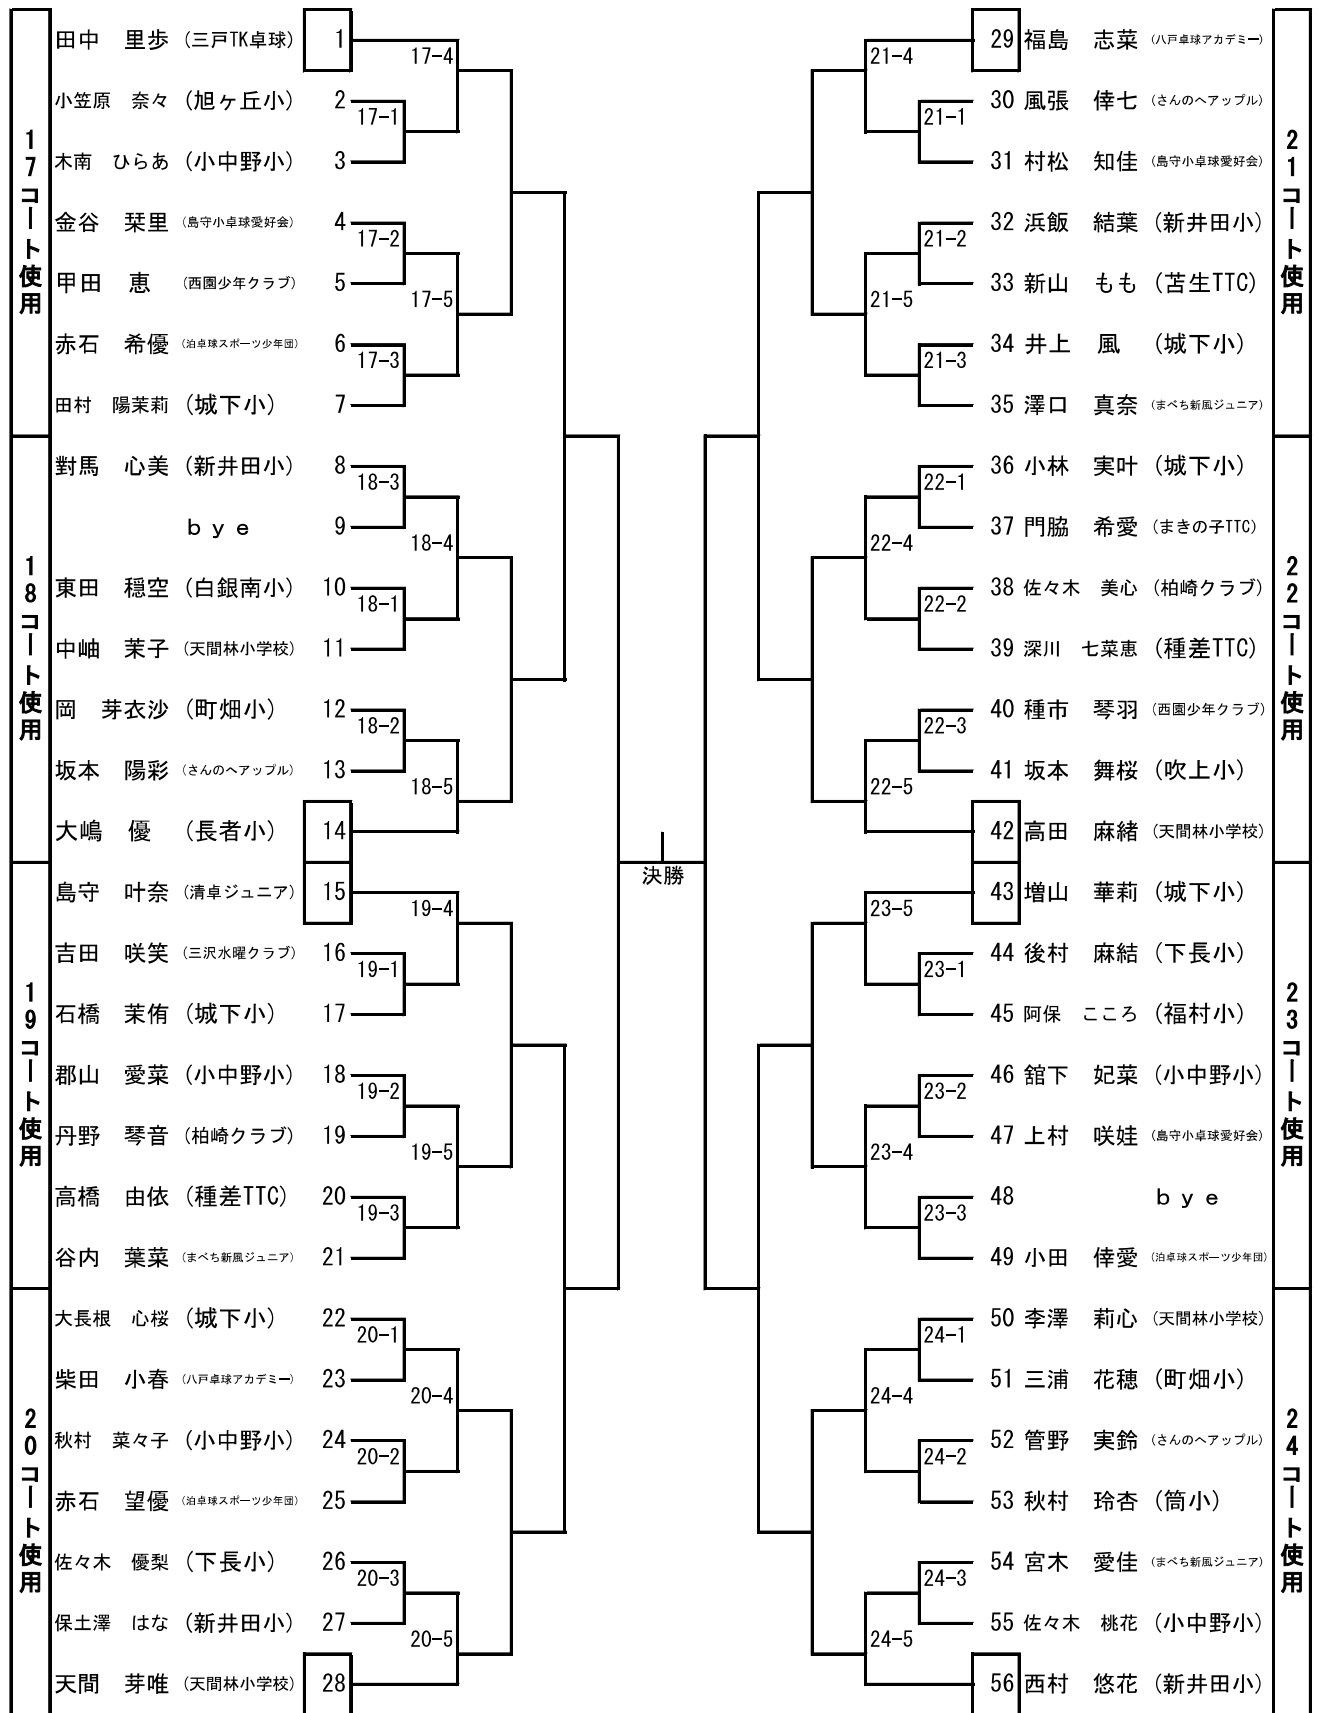

6年生女子

※各割当てコート1番から試合を消化していく。

が1回戦目、各コートスタート試合、審判となります。

※賞品はベスト16位より、ベスト8より表彰。武輪杯ラッキー賞は敗者くじ抽選にて当選。