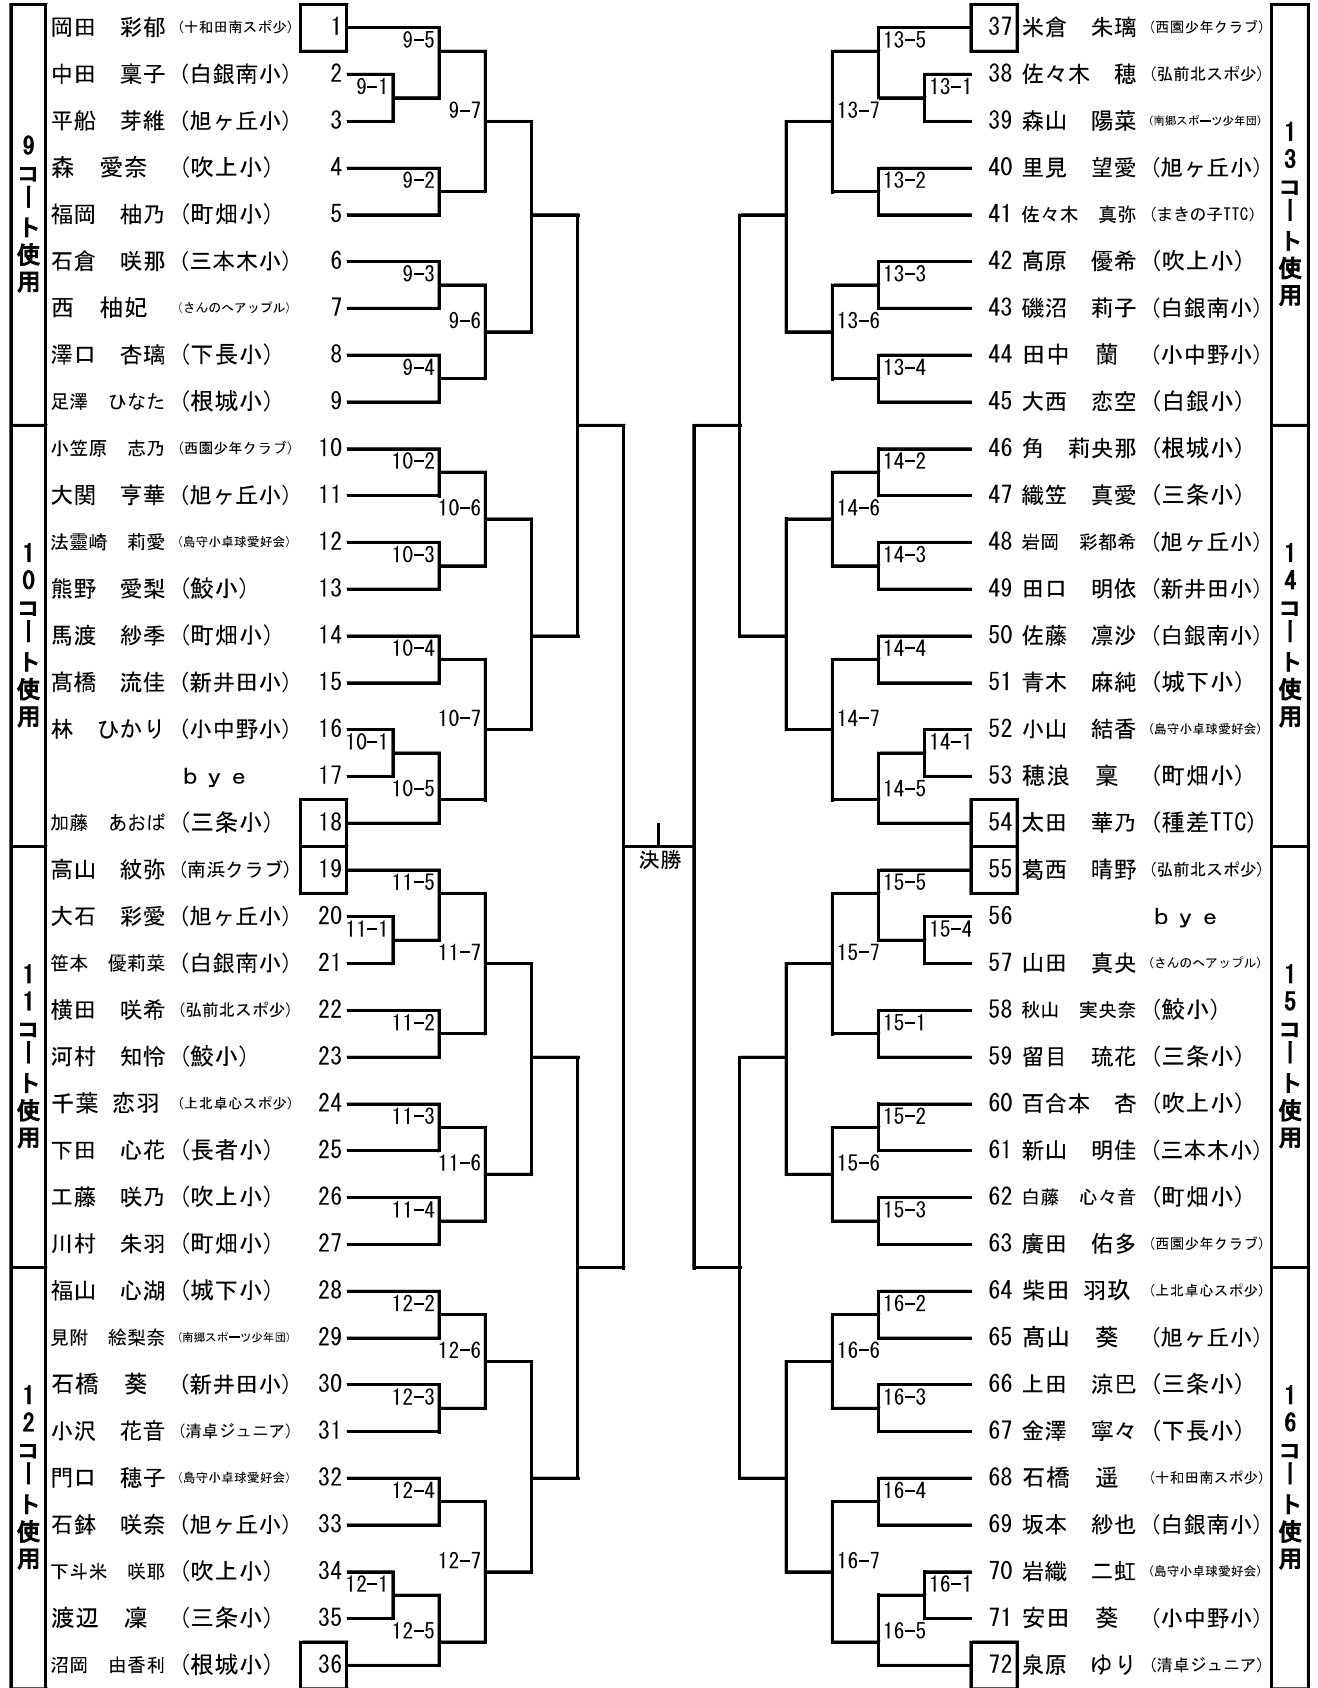

5年生女子

第14回武輪水産杯県南親善卓球大会
令和5年3月5日
八戸市東体育館

※各割当てコート1番から試合を消化していく。

が1回戦目、各コートスタート試合、審判となります。
※賞品はベスト16位より、ベスト8より表彰。武輪杯ラッキー賞は敗者くじ抽選にて当選。