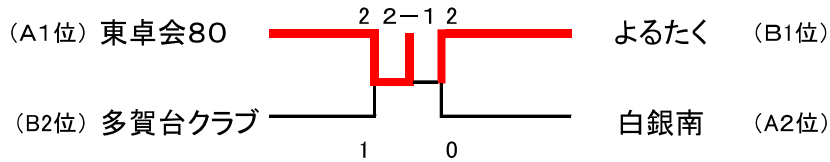

第1回八戸市マスターズ卓球大会

80歳以上クラス

Aブロック				勝敗	順位
1 柏崎クラブ		0-2 x	0-2 x	0-2 x	0-3 4
2 根岸クラブB	2-0 ○		0-2 x	0-2 x	1-2 3
3 白銀南	2-0 ○	2-0 ○		0-2 x	2-1 2
4 東卓会80	2-0 ○	2-0 ○	2-0 ○		3-0 1

Bブロック				勝敗	順位
1 よるたく		2-0 ○	2-0 ○	2-0 ○	3-0 1
2 南浜クラブ	0-2 x		2-1 ○	0-2 x	1-2 3
3 桜ヶ丘クラブ	0-2 x	1-2 x		0-2 x	0-3 4
4 多賀台クラブ	0-2 x	2-0 ○	2-0 ○		2-1 2

決勝トーナメント

100歳以上クラス

Aブロック			勝敗	順位
1 鮫卓球クラブC		0-2 x	0-2 x	0-2 3
2 湊クラブA	2-0 ○		2-1 ○	2-0 1
3 八戸市庁	2-0 ○	1-2 x		1-1 2

Bブロック			勝敗	順位
1 東卓会100		0-2 x	1-2 x	0-2 3
2 キリン工房	2-0 ○		1-2 x	1-1 2
3 鮫卓球クラブA	2-1 ○	2-1 ○		2-0 1

各ブロック1位による決勝リーグ

Cブロック				勝敗	順位
1 鮫卓球クラブB		0-2 x	0-2 x	0-2 x	0-3 4
2 柏崎クラブ	2-0 ○		2-0 ○	2-0 ○	3-0 1
3 南浜クラブ	2-0 ○	0-2 x		0-2 x	1-2 3
4 湊クラブB	2-0 ○	0-2 x	2-0 ○		2-1 2

				勝敗	順位
1 湊クラブA		2-0 ○	2-1 ○	2-0	1
2 鮫卓球クラブA	0-2 x		0-2 x	0-2	3
3 柏崎クラブ	1-2 x	2-0 ○		1-1	2

120歳以上クラス

Aブロック			勝敗	順位
1 東卓会120		2-0 ○	2-0 ○	2-0 1
2 上長クラブB	0-2 x		1-2 x	0-2 3
3 卓友ロマンB	0-2 x	2-1 ○		1-1 2

Bブロック			勝敗	順位
1 市川クラブ		0-2 x	0-2 x	0-2 3
2 新卓会	2-0 ○		2-1 ○	2-0 1
3 白銀南	2-0 ○	1-2 x		1-1 2

各ブロック1位による決勝リーグ

Cブロック				勝敗	順位
1 上長クラブA		0-2 x	0-2 x	0-2 x	0-3 4
2 根岸クラブA	2-0 ○		1-2 x	1-2 x	1-2 3
3 卓友ロマンA	2-0 ○	2-1 ○		2-1 ○	3-0 1
4 柏崎クラブ	2-0 ○	2-1 ○	1-2 x		2-1 2

				勝敗	順位
1 東卓会120		2-0 ○	2-0 ○	2-0	1
2 新卓会	0-2 x		2-1 ○	1-1	2
3 卓友ロマンA	0-2 x	1-2 x		0-2	3