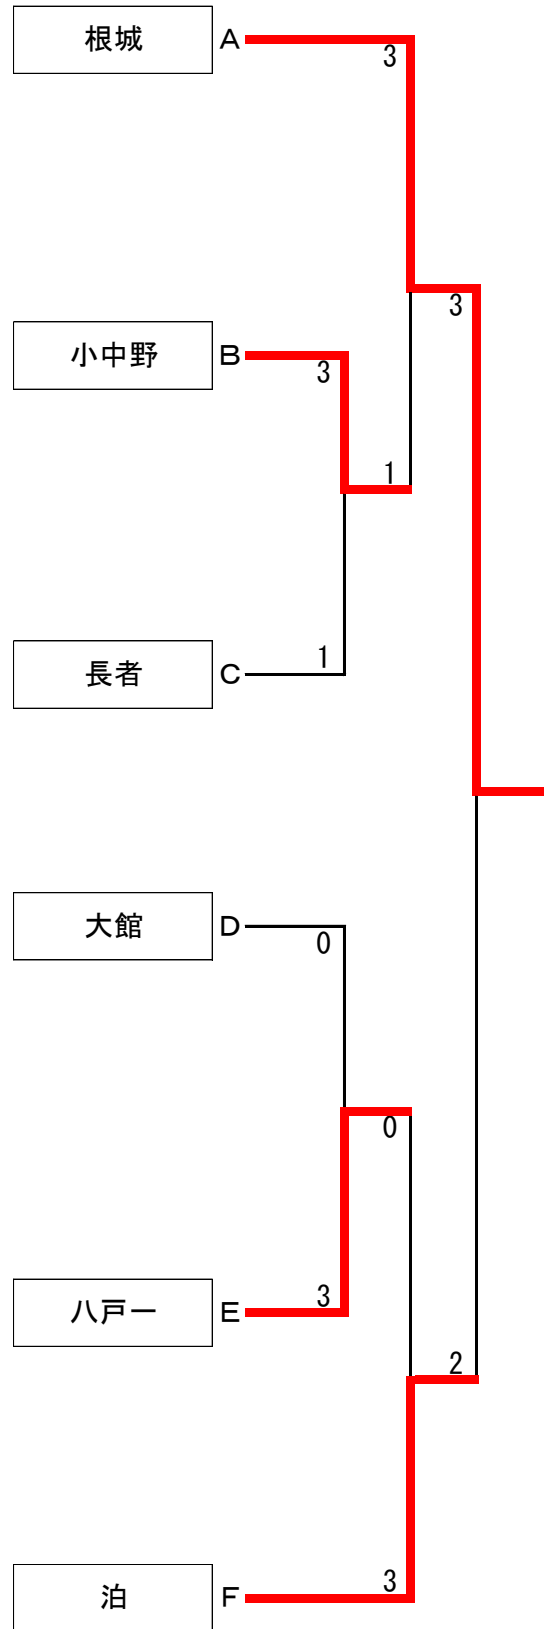

南河	3	14-12 7-11 12-10 13-11	1	山本
館	3	12-10 11-6 14-12	0	村上
旗谷 工藤	1	2-11 11-7 9-11 4-11	3	山田 笹本
江利山	3	11-6 11-9 11-8	0	佐藤
宮川				田中

《男子》

A	1 根城	2 福地	3 百石	勝敗	得点	順位
1 根城		○ W/O	○ W/O	2-0	4	1
2 福地	× W/O		× W/O	0-0	0	2
3 百石	× W/O	× W/O		0-0	0	2

D	10 十和田	11 大館	12 下長	勝敗	得点	順位
10 十和田		× 1-3	○ 3-1	1-1	3	2
11 大館	○ 3-1		○ 3-0	2-0	4	1
12 下長	× 1-3	× 0-3		0-2	2	3

E	13 八戸一	14 大平	15 三条	16 天間林	勝敗	得点	順位
13 八戸一		○ 3-0	○ 3-1	○ 3-1	3-0	6	1
14 大平	× 0-3		○ 3-2	○ 3-2	2-1	5	2
15 三条	× 1-3	× 2-3		○ 3-1	1-2	4	3
16 天間林	× 1-3	× 2-3	× 1-3		0-3	3	4

F	17 八戸東	18 市川	19 泊	勝敗	得点	順位
17 八戸東		○ 3-0	× 1-3	1-1	3	2
18 市川	× 0-3		× 0-3	0-2	2	3
19 泊	○ 3-1	○ 3-0		2-0	4	1

* 各リーグの1位のみ決勝トーナメントに進出できる。

◆ 試合順序

- ・ 3チームによるリーグ戦
 - ① 2-3 ② 1-3 ③ 1-2
- ・ 4チームによるリーグ戦
 - ① 1-4 ② 1-3 ③ 1-2
 - 2-3 2-4 3-4

《女子》

*各リーグの1位のみ決勝トーナメントに進出できる。

A	1 大館	2 市川	3 大平	勝敗	得点	順位
1 大館		○ 3-0	○ 3-0	2-0	4	1
2 市川	× 0-3		○ 3-2	1-1	3	2
3 大平	× 0-3	× 2-3		0-2	2	3

B	4 白銀	5 三本木	6 南部	7 三条	勝敗	得点	順位
4 白銀		× 0-3	○ 3-1	× 2-3	1-2	4	3
5 三本木	○ 3-0		○ 3-2	× 1-3	2-1	5	2
6 南部	× 1-3	× 2-3		○ 3-2	1-2	4	4
7 三条	○ 3-2	○ 3-1	× 2-3		2-1	5	1