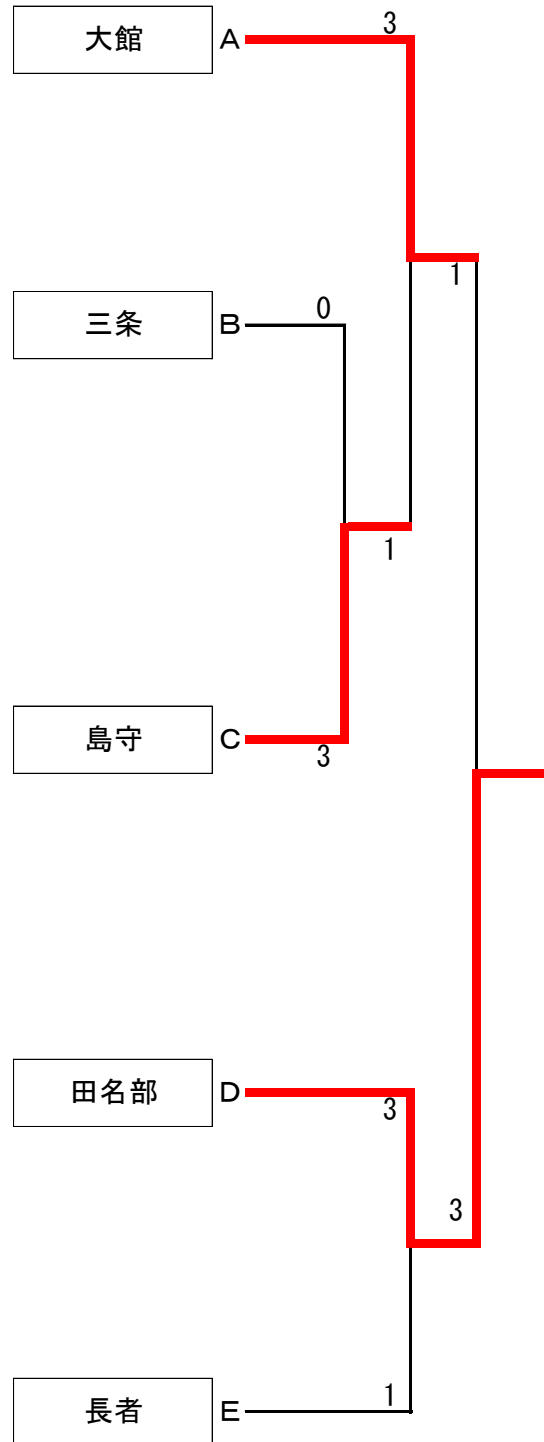

《女子》

*各リーグの1位のみ決勝トーナメントに進出できる。

A	1 大館	2 市川	3 大平	勝敗	得点	順位
1 大館		○ 3-0	○ 3-0	2-0	4	1
2 市川	× 0-3		○ 3-2	1-1	3	2
3 大平	× 0-3	× 2-3		0-2	2	3

B	4 白銀	5 三本木	6 南部	7 三条	勝敗	得点	順位
4 白銀		× 0-3	○ 3-1	× 2-3	1-2	4	3
5 三本木	○ 3-0		○ 3-2	× 1-3	2-1	5	2
6 南部	× 1-3	× 2-3		○ 3-2	1-2	4	4
7 三条	○ 3-2	○ 3-1	× 2-3		2-1	5	1

*順位決定は、直接対決による。

C	8 根城	9 島守	10 福地	勝敗	得点	順位
8 根城		× 2-3	○W W/O	1-1	3	2
9 島守	○ 3-2		○W W/O	2-0	4	1
10 福地	×L W/O	×L W/O		0-0	0	3

*福地中は棄権。

D	11 八戸二	12 田名部	13 八戸一	14 天間林	勝敗	得点	順位
11 八戸二		× 0-3	○ 3-2	○ 3-0	2-1	5	2
12 田名部	○ 3-0		○ 3-1	○ 3-0	3-0	6	1
13 八戸一	× 2-3	× 1-3		× 1-3	0-3	3	4
14 天間林	× 0-3	× 0-3	○ 3-1		1-2	4	3

E	15 八戸東	16 長者	17 三戸	勝敗	得点	順位
15 八戸東		× 1-3	○ 3-2	1-1	3	2
16 長者	○ 3-1		○ 3-1	2-0	4	1
17 三戸	× 2-3	× 1-3		0-2	2	3

◆試合順序

- ・3チームによるリーグ戦
  - ① 2-3   ② 1-3   ③ 1-2
- ・4チームによるリーグ戦
  - ① 1-4   ② 1-3   ③ 1-2
  - 2-3   2-4   3-4