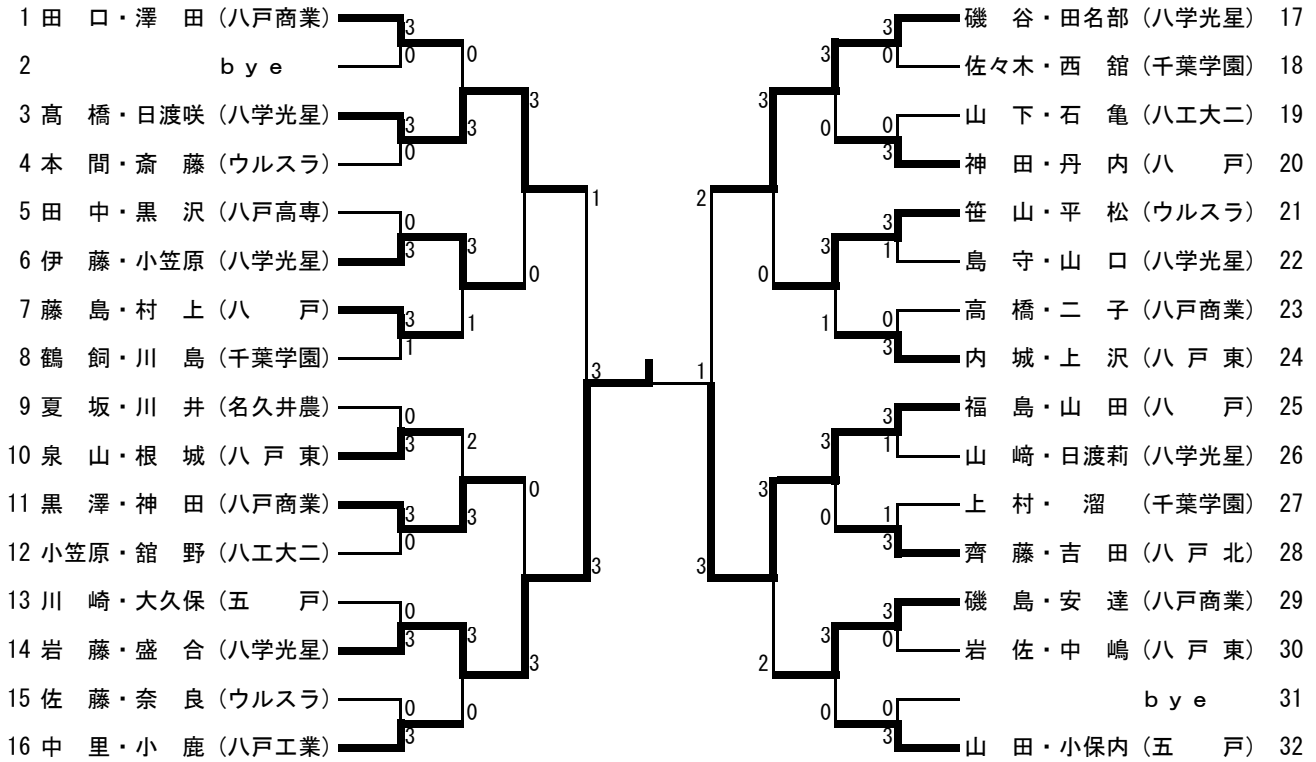

男子シングルス

1 柴田 國士 (八学光星)	3	3	石山 凌 (八学光星)	39
2 二川目 圭 柁 (八戸工業)	3	0	村上 真都 (八戸工業)	40
3 佐々木 暖和 (八戸高専)	0	3	田中 幌凉 (八戸東)	41
4 芳賀 朋也 (八戸東)	3	0	荒尾 柁治 (八工大一)	42
5 道上 奏汰 (八戸北)	2	3	中平 旭 (三戸)	43
6 田中 希 (三戸)	3	3	栗石 大翔 (八戸北)	44
7 大坊 拓也 (名久井農)	0	1	小柴 侑大 (名久井農)	45
8 小林 亮斗 (八戸)	0	3	越後 祐樹 (八戸)	46
9 佐藤 優和 (八戸工業)	3	3	和田 佳都 (八戸高専)	47
10 梅内 翔琉 (八戸工業)	3	3	二子 雄太 (八戸工業)	48
11 吉田 諒 (八戸高専)	0	0	滝田 直輝 (八戸高専)	49
12 上新井田 涼介 (八戸東)	3	3	久保田 柁介 (八戸東)	50
13 松倉 歩武 (名久井農)	1	0	立桶 天斗 (名久井農)	51
14 滝澤 和樹 (八学光星)	3	0	川村 昂汰 (ウルスラ)	52
15 佐々木 紳二 (八工大二)	0	3	田中 葉琉 (八戸高専)	53
16 佐々木 優汰 (八戸高専)	3	1	小田切 笙 (八工大二)	54
17 松倉 涼 (八戸東)	0	0	松本 怜 (八戸東)	55
18 山内 大 (八戸工業)	3	2	工藤 悠暉 (八学光星)	56
19 橋本 優太 (八戸商業)	3	3	三浦 友輝 (八戸工業)	57
20 松田 陽人 (八戸東)	3	3	榊 唯斗 (八工大二)	58
21 佐藤 朝陽 (八戸工業)	3	0	川村 健人 (八戸高専)	59
22 今井 柁斗 (八戸高専)	0	3	中村 優聖 (八戸工業)	60
23 淵沢 森之助 (八戸北)	0	0	大村 拓士 (名久井農)	61
24 小笠原 洸 (名久井農)	3	3	沼畑 秀 (八戸東)	62
25 下田 健生 (八工大一)	3	2	佐々木 柁 (八戸)	63
26 坂本 武琉 (八戸東)	1	1	長根 充貴 (八戸高専)	64
27 中新井田 登大 (八戸高専)	3	2	中野 恭汰 (八学光星)	65
28 bye	0	0	尾崎 友亮 (八戸東)	66
29 佐藤 暖翔 (八学光星)	3	3	上村 亮太 (八戸工業)	67
30 辻村 悠 (八戸工業)	3	2	津島 翔大 (八戸工業)	68
31 日沢 一雅 (八戸東)	0	3	沼岡 康基 (八戸)	69
32 山田 雄太 (八工大二)	1	0	中村 駿汰 (八戸北)	70
33 蛭名 音恩 (八戸)	3	3	佐々木 楓太 (名久井農)	71
34 古川 雄 (八戸高専)	2	3	大村 智也 (三戸)	72
35 佐々木 聖真 (八戸東)	3	0	新山 耀彩 (八工大一)	73
36 川村 学徳 (名久井農)	0	3	夏林 純英 (八戸高専)	74
37 伊藤 大輔 (八戸工業)	3	0	菅間 祥太 (八戸東)	75
38 大里 裕正 (八学光星)	3	3	岡本 聖也 (八学光星)	76

女子シングルス

令和3年度県春季高校卓球選手権大会三八地区予選会  
 令和3年4月17日  
 八戸市体育館

男子ダブルス

令和3年度県春季高校卓球選手権大会三八地区予選会  
 令和3年4月17日  
 八戸市体育館

女子ダブルス

男子ダブルス

準決勝		
石山・柴田	3 - 0	工藤・佐藤
(八学光星)		(八学光星)
	11 - 7	
	11 - 4	
	11 - 8	
	-	
	-	

決勝		
石山・柴田	3 - 1	鈴木・田中
(八学光星)		(八戸工業)
	11 - 9	
	11 - 8	
	5 - 11	
	11 - 9	
	-	

準決勝		
鈴木・田中	3 - 1	大里・岡本
(八戸工業)		(八学光星)
	11 - 7	
	9 - 11	
	14 - 12	
	11 - 8	
	-	

男子シングルス

準決勝		
柴田	3 - 2	大里
(八学光星)		(八学光星)
	11 - 4	
	11 - 9	
	9 - 11	
	6 - 11	
	11 - 0	

決勝		
柴田	3 - 1	岡本
(八学光星)		(八学光星)
	11 - 7	
	11 - 5	
	6 - 11	
	11 - 9	
	-	