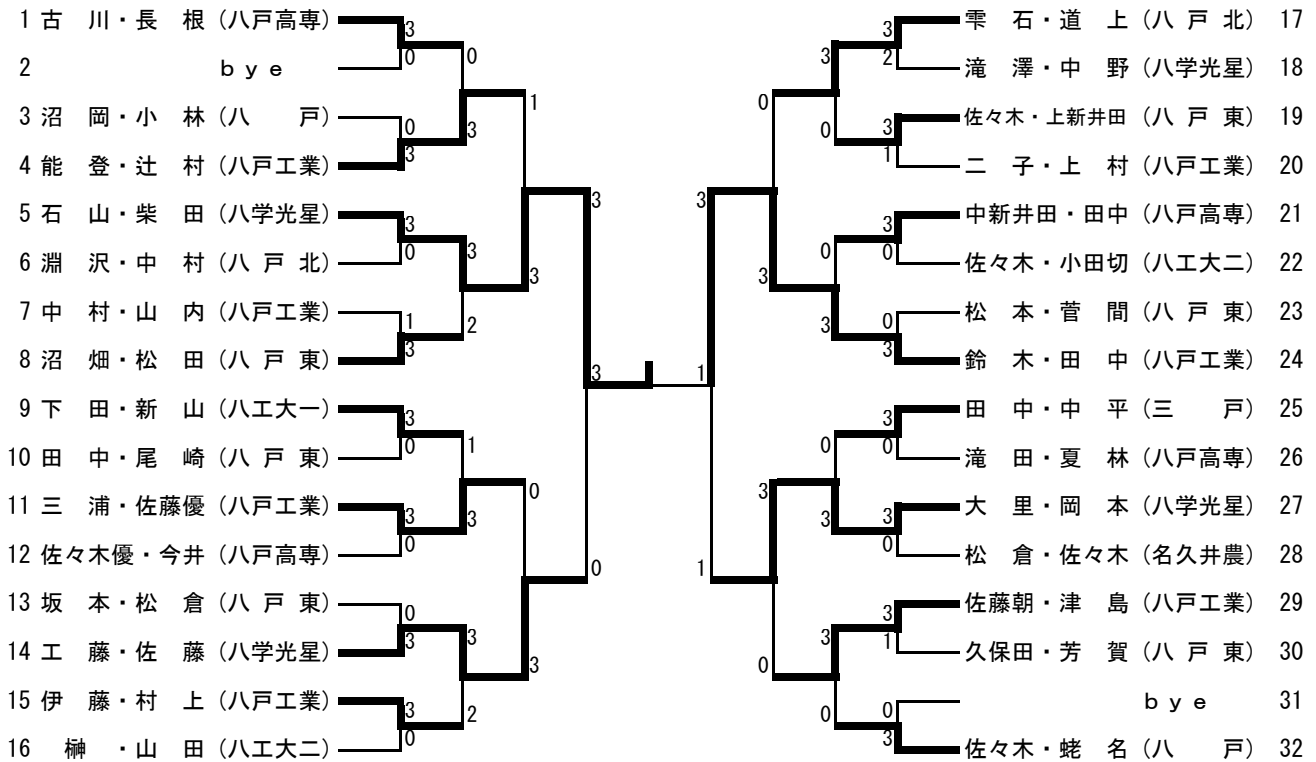

男子シングルス

1 柴田 國士 (八学光星)	3	3	石山 凌 (八学光星)	39
2 二川目 圭 柁 (八戸工業)	3	0	村上 真都 (八戸工業)	40
3 佐々木 暖和 (八戸高専)	0	3	田中 幌凉 (八戸東)	41
4 芳賀 朋也 (八戸東)	3	0	荒尾 柁治 (八工大一)	42
5 道上 奏汰 (八戸北)	2	3	中平 旭 (三戸)	43
6 田中 希 (三戸)	3	3	栗石 大翔 (八戸北)	44
7 大坊 拓也 (名久井農)	0	1	小柴 侑大 (名久井農)	45
8 小林 亮斗 (八戸)	0	3	越後 祐樹 (八戸)	46
9 佐藤 優和 (八戸工業)	3	3	和田 佳都 (八戸高専)	47
10 梅内 翔琉 (八戸工業)	3	3	二子 雄太 (八戸工業)	48
11 吉田 諒 (八戸高専)	0	0	滝田 直輝 (八戸高専)	49
12 上新井田 涼介 (八戸東)	3	3	久保田 柁介 (八戸東)	50
13 松倉 歩武 (名久井農)	1	0	立桶 天斗 (名久井農)	51
14 滝澤 和樹 (八学光星)	3	0	川村 昂汰 (ウルスラ)	52
15 佐々木 紳二 (八工大二)	0	3	田中 葉琉 (八戸高専)	53
16 佐々木 優汰 (八戸高専)	3	1	小田切 笙 (八工大二)	54
17 松倉 涼 (八戸東)	0	0	松本 怜 (八戸東)	55
18 山内 大 (八戸工業)	3	2	工藤 悠暉 (八学光星)	56
19 橋本 優太 (八戸商業)	3	3	三浦 友輝 (八戸工業)	57
20 松田 陽人 (八戸東)	3	3	榊 唯斗 (八工大二)	58
21 佐藤 朝陽 (八戸工業)	3	0	川村 健人 (八戸高専)	59
22 今井 柁斗 (八戸高専)	0	3	中村 優聖 (八戸工業)	60
23 淵沢 森之助 (八戸北)	0	0	大村 拓士 (名久井農)	61
24 小笠原 洸 (名久井農)	3	3	沼畑 秀 (八戸東)	62
25 下田 健生 (八工大一)	3	2	佐々木 柁 (八戸)	63
26 坂本 武琉 (八戸東)	1	1	長根 充貴 (八戸高専)	64
27 中新井田 登大 (八戸高専)	3	2	中野 恭汰 (八学光星)	65
28 bye	0	0	尾崎 友亮 (八戸東)	66
29 佐藤 暖翔 (八学光星)	3	3	上村 亮太 (八戸工業)	67
30 辻村 悠 (八戸工業)	3	2	津島 翔大 (八戸工業)	68
31 日沢 一雅 (八戸東)	0	3	沼岡 康基 (八戸)	69
32 山田 雄太 (八工大二)	1	0	中村 駿汰 (八戸北)	70
33 蛭名 音恩 (八戸)	3	3	佐々木 楓太 (名久井農)	71
34 古川 雄 (八戸高専)	2	3	大村 智也 (三戸)	72
35 佐々木 聖真 (八戸東)	3	0	新山 耀彩 (八工大一)	73
36 川村 学徳 (名久井農)	0	3	夏林 純英 (八戸高専)	74
37 伊藤 大輔 (八戸工業)	3	0	菅間 祥太 (八戸東)	75
38 大里 裕正 (八学光星)	3	3	岡本 聖也 (八学光星)	76

女子シングルス

令和3年度県春季高校卓球選手権大会三八地区予選会  
 令和3年4月17日  
 八戸市体育館

男子ダブルス

令和3年度県春季高校卓球選手権大会三八地区予選会  
 令和3年4月17日  
 八戸市体育館

女子ダブルス

男子ダブルス

準決勝		
石山・柴田	3 - 0	工藤・佐藤
(八学光星)		(八学光星)
	11 - 7	
	11 - 4	
	11 - 8	
	-	
	-	

決勝		
石山・柴田	3 - 1	鈴木・田中
(八学光星)		(八戸工業)
	11 - 9	
	11 - 8	
	5 - 11	
	11 - 9	
	-	