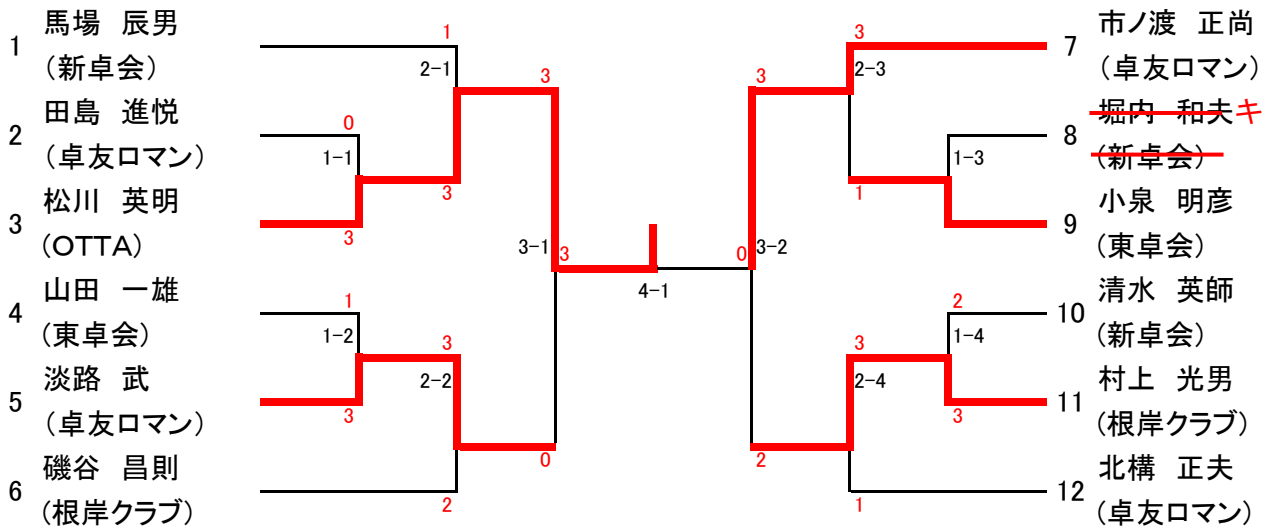

<40歳以上男子>

4人によるリーグ戦

	丸山	小向	出川	平坂	勝敗	順位
丸山 聖史 (東卓会)		○ 3-1	○ 3-2	○ 3-0	3-0	1
小向 一彰 (東卓会)	× 1-3		○ 3-0	○ 3-0	2-1	2
出川 芳典 (柏崎クラブ)	× 2-3	× 0-3		× 0-3	0-3	4
平坂 武範 (湊クラブ)	× 0-3	× 0-3	○ 3-0		1-2	3

<50歳以上男子>

<60歳以上男子>

<40歳以上女子>

3人によるリーグ戦

	川口	柏崎	出川	勝敗	順位
川口 優香子 (多賀台クラブ)		○ 3-0	○ 3-0	2-0	1
柏崎 和枝 (根岸クラブ)	× 0-3		○ 3-0	1-1	2
出川 晶子 (柏崎クラブ)	× 0-3	× 0-3		0-2	3