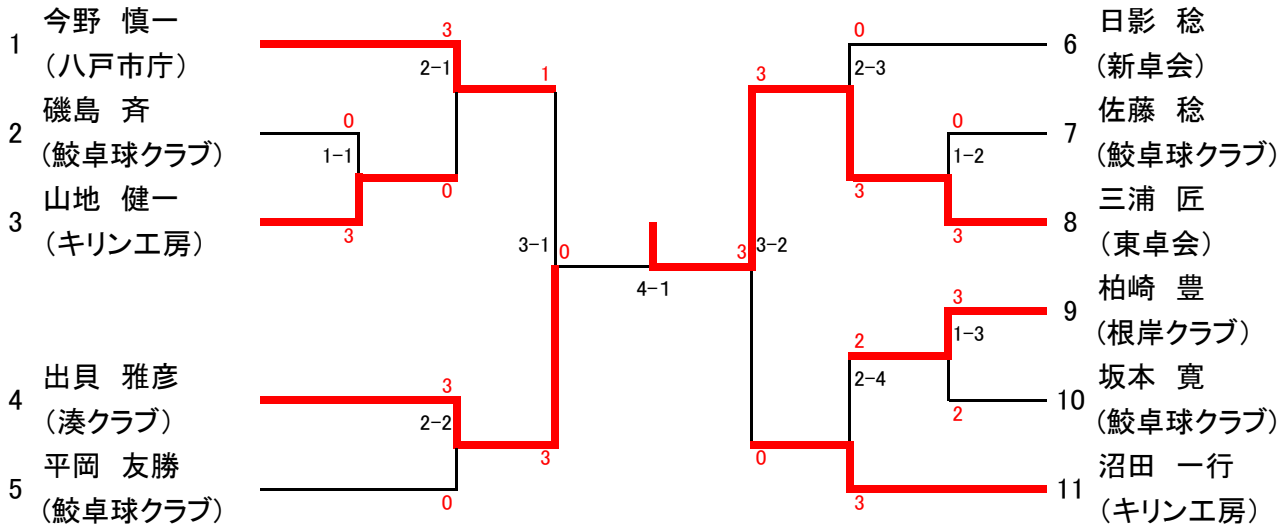

<40歳以上男子>

4人によるリーグ戦

	丸山	小向	出川	平坂	勝敗	順位
丸山 聖史 (東卓会)		○ 3-1	○ 3-2	○ 3-0	3-0	1
小向 一彰 (東卓会)	× 1-3		○ 3-0	○ 3-0	2-1	2
出川 芳典 (柏崎クラブ)	× 2-3	× 0-3		× 0-3	0-3	4
平坂 武範 (湊クラブ)	× 0-3	× 0-3	○ 3-0		1-2	3

<50歳以上男子>

<60歳以上男子>

<40歳以上女子>

3人によるリーグ戦

	川口	柏崎	出川	勝敗	順位
川口 優香子 (多賀台クラブ)		○ 3-0	○ 3-0	2-0	1
柏崎 和枝 (根岸クラブ)	× 0-3		○ 3-0	1-1	2
出川 晶子 (柏崎クラブ)	× 0-3	× 0-3		0-2	3