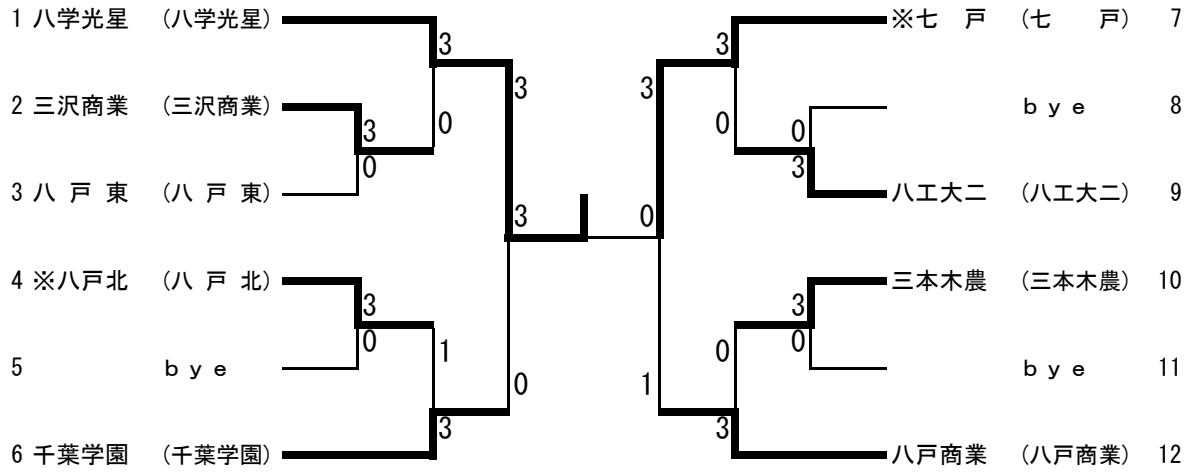

女子団体戦

※のついた学校は3名で出場

男子団体

準決勝

八戸工業		3	-	0	八工大二	
田中捺	3	11	-	5	0	山田
		12	-	10		
		11	-	8		
		-				
		-				
鈴木	3	11	-	3	0	佐々木
		11	-	3		
		11	-	3		
		-				
		-				
泉山	3	11	-	6	0	榊
		11	-	6		
		11	-	6		
		-				
		-				
高橋		-				大矢
		-				
		-				
		-				
		-				