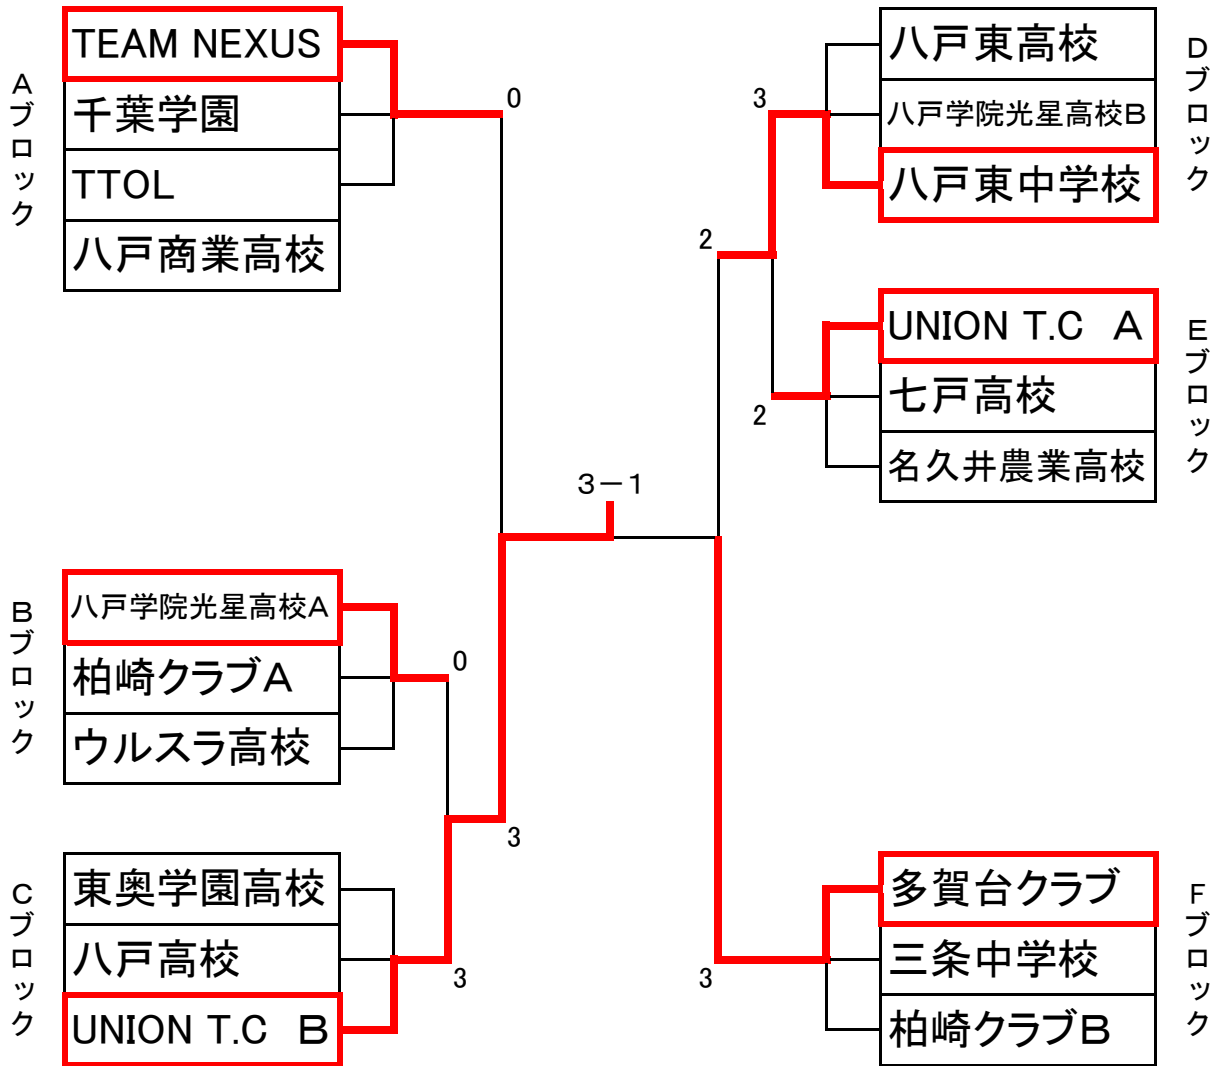

女子団体 決勝トーナメント(各ブロック1位が進出)

# 女子団体 予選リーグ

(各ブロック1位が決勝トーナメント進出)

	Aブロック	1	2	3	4	順位
1	TEAM NEXUS	○	○	○		1
			○	○		
2	千葉学園	×		○	○	2
				○	○	
3	TTOL	×	×		×	4
					×	
4	八戸商業高校	×	×	○		3

八戸商業高校は3人で参加

試合順序

3チーム

第1試合

2-3

第2試合

1-3

第3試合

1-2

4チーム

第1試合

1-4

第2試合