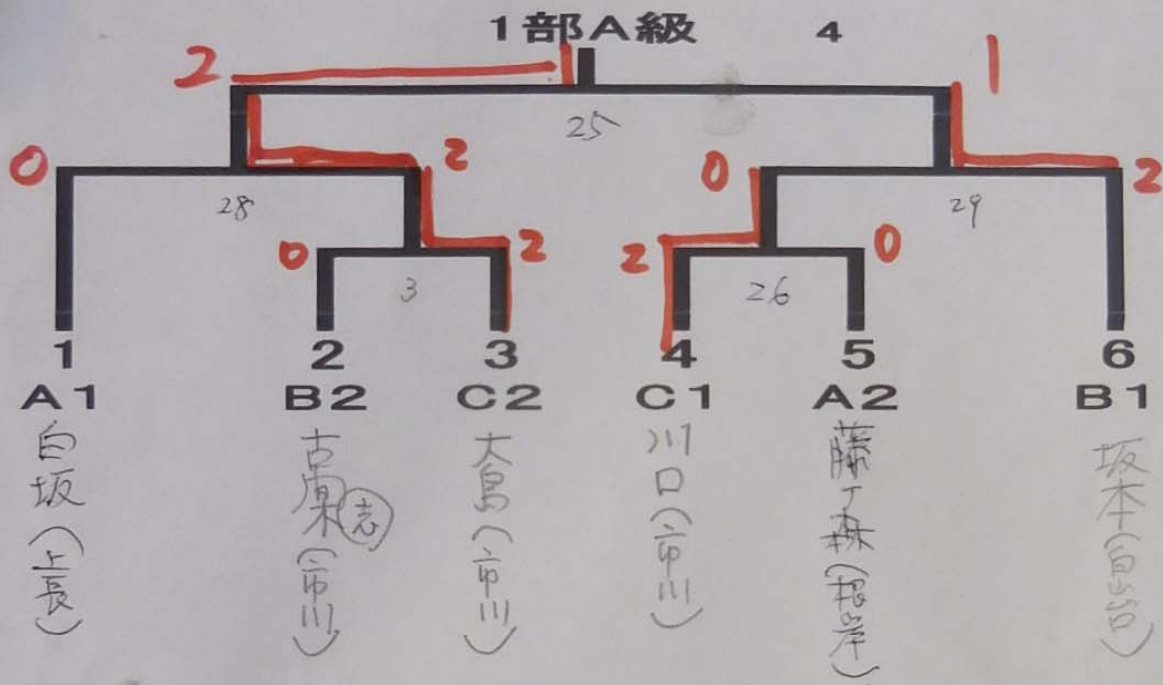

女子個人戦 【 1 部 】

A 組

- 木 村 (市川)
- 工 藤 (市川)
- 藤ヶ森 (根岸)
- 白 坂 (上長)

B 組

- 古 間 木 (市川)
- (古 志 間 木 (市川)
- (古 華)
- 坂 本 (白山台)
- 木 村 (東)

C 組

- 川 口 (市川)
- 大 島 (市川)
- 山 地 (鮫)
- 地 代 所 (東)

A級トーナメント

鳩