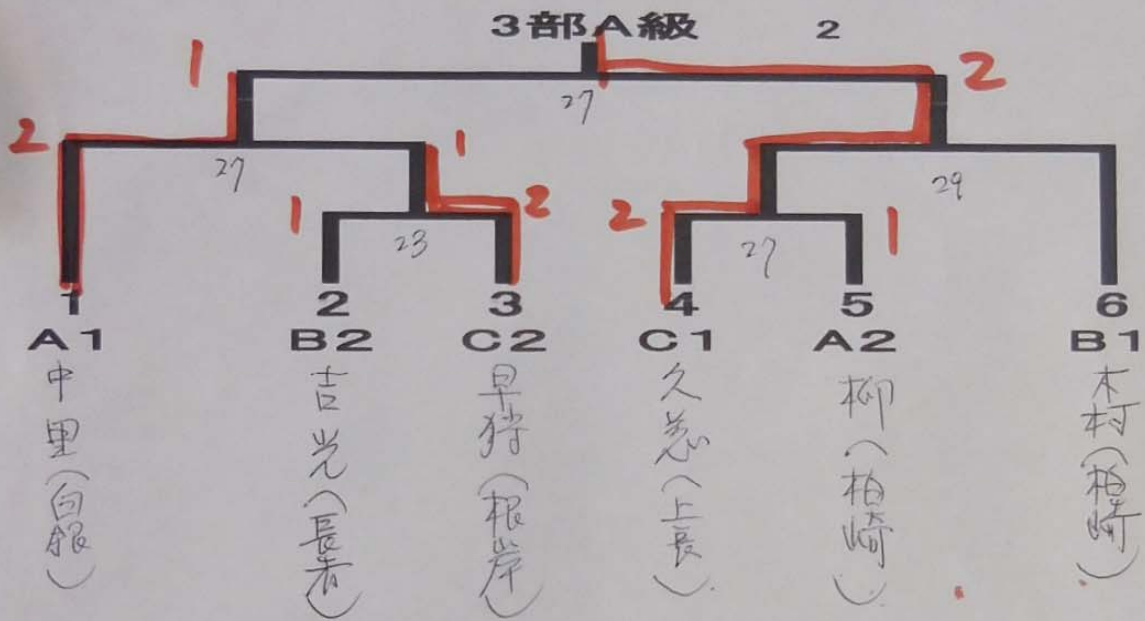

女子個人戦 【 3 部 】

A 組

- 柳 (柏崎)
- 苫米地 (長者)
- 柏崎 (東)
- 中里 (白銀)

B 組

- 木村 (柏崎)
- 吉光 (長者)
- 和嶋 (大館)
- 田名部 (鮫)

C 組

- 中田 (柏崎)
- 久慈 (上長)
- 間 (田面木)
- 早狩 (根岸)

A級トーナメント

久慈