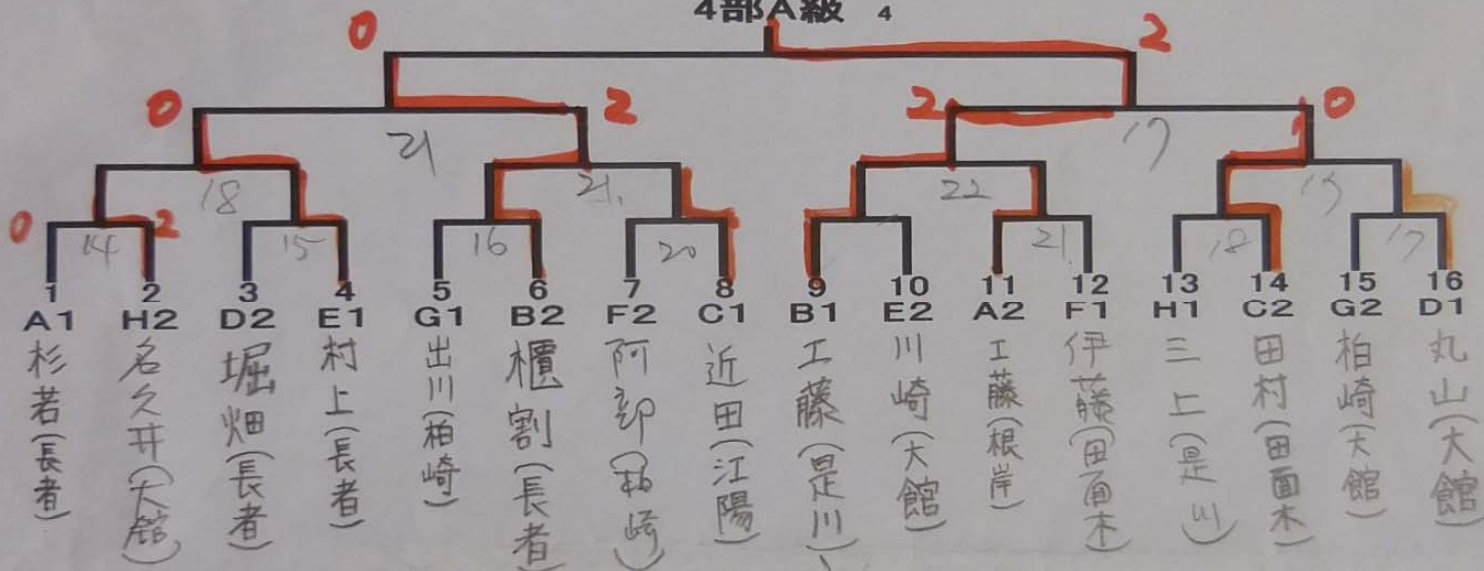

- 出川 (柏崎)
- ~~柳町~~ (田面木)
- 柏崎 (大館)
- 増田 (田面木)

H組

- 名久井 (大館)
- 三上 (是川)
- 小笠原 (田面木)
- 五月女 (鮫)

A級トーナメント

工藤

4部A級 4

B級トーナメント

成田