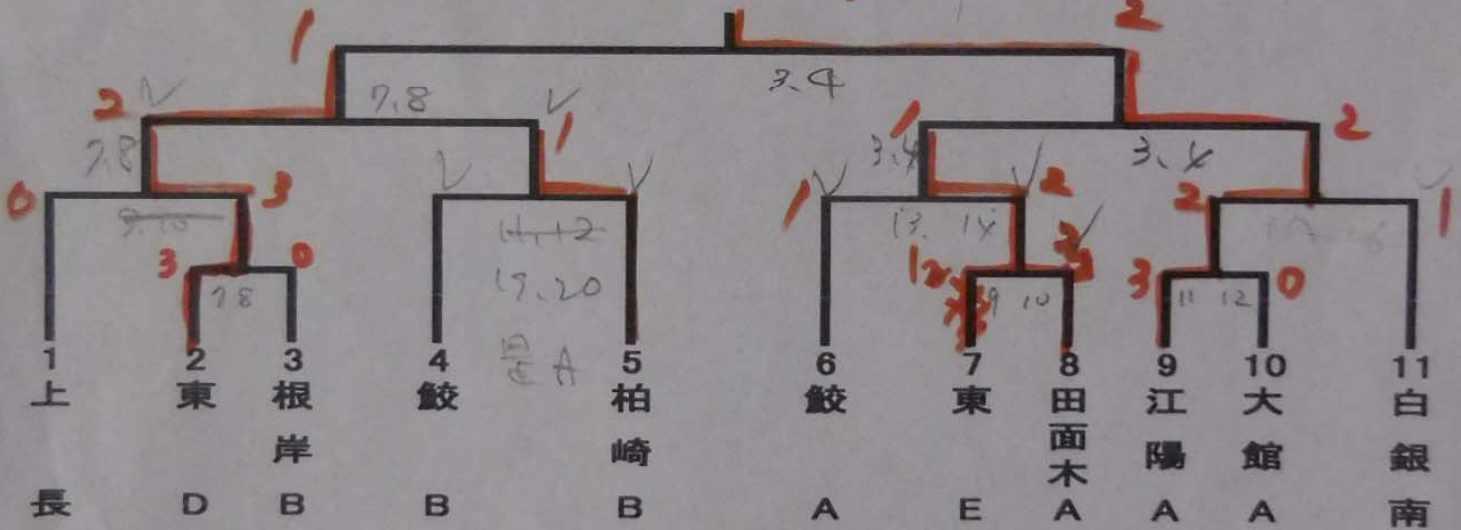

女子個人戦 3部		
1位	久慈	(上長)
2位	中里	(白銀)
3位	木村	(柏崎)
"	早狩	(根岸)

女子個人戦 4部		
1位	田中	(柏崎)
2位	高橋	(白銀南)
3位	馬場	(田面木)
"	佐々木	(柏崎)

第70回 八戸市公民館卓球大会

令和元年6月30日

団体戦

主催 八戸市公民館卓球連絡会
 後援 八戸市卓球協会
 場所 八戸市体育館

男子1部

柏崎 A

男子2部

江陽 A

男子3部

根岸 C

女子団体 1部

公民館名	市川A	市川B	根岸A	東	勝敗	順位
1 市川A		○ 2-1	○ 2-0	○ 2-0	3-0	1
2 市川B	× 1-2		○ 2-0	○ ¹⁷⁻¹⁸ 2-0	2-1	2
3 根岸A	× 0-2	× 0-2		○ 2-1	1-3	3
4 東	× 0-2	× 0-2	× ¹⁷⁻¹⁸ 1-2		0-3	4

(1-4 ・ 2-3 ・ 2-4 ・ 1-3) ~~2-3-4~~ 1-2