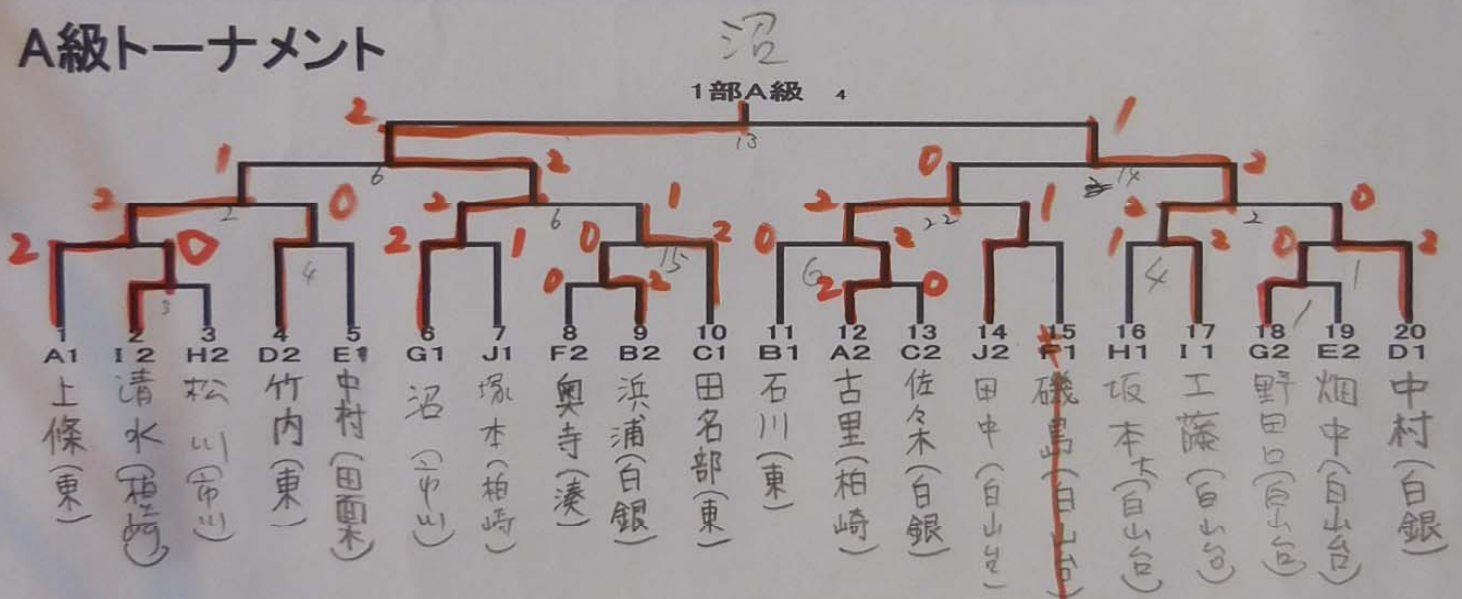

G 組

- 今 野 (東)
- 野 田 口 (白 山 台)
- 沼 (市 川)
- 宮 崎 (根 岸)

H 組

- 前 森 (東)
- 坂 本 (大) (白 山 台)
- 松 川 (市 川)
- 淡 路 (根 岸)

I 組

- 後 藤 (東)
- 工 藤 (白 山 台)
- 清 水 (柏 崎)
- 三 浦 (江 陽)

J 組

- 古 谷 (東)
- 田 中 (白 山 台)
- 塚 本 (柏 崎)
- 大 坂 (根 岸)

A級トーナメント

B級トーナメント

本部用

男子個人戦 【 2 部 】

- | | | | | | | | |
|-------------|----|------------|----|------------|---|---------------------|----|
| A 組 | 7 | B 組 | 8 | C 組 | 9 | D 組 | 10 |
| ○ 日 影 (白銀南) | | ○ 薩 木 (東) | | ○ 中 村 (東) | | 漆 館 (市川) | |
| 村 山 (柏崎) | | 馬 場 (大館) | | 市 / 渡 (江陽) | | ○ 岩 見 (東) | |
| 室 井 (上長) | | 平 岡 (鮫) | | 細 越 (柏崎) | | 成 田 (江陽) | |
| 磯 谷 (根岸) | | 嵯 峨 (湊) | | 村 上 (長者) | | 石 塚 (上長) | |
| E 組 | 11 | F 組 | 12 | G 組 | | H 組 | |
| ○ 村 上 (根岸) | | 石 橋 (大館) | | 谷 藤 (東) | | 乙 部 (田面木) | |
| 山 田 (東) | | ○ 工 藤 (江陽) | | 柏 崎 (根岸) | | ○ 小 山 (江陽) | |
| 中 根 (市川) | | 工 藤 (田面木) | | ○ 平 坂 (湊) | | 申 里 (根岸) | |
| 名 久 井 (鮫) | | 磯 島 (鮫) | | 安 江 (江陽) | | 漆 久 保 (柏崎) | |
| I 組 | | J 組 | | | | | |
| 小 清 水 (鮫) | | 福 田 (柏崎) | | | | | |
| 秋 山 (東) | | 平 (白銀南) | | | | | |
| ○ 小 田 (柏崎) | | ○ 清 水 (大館) | | | | | |