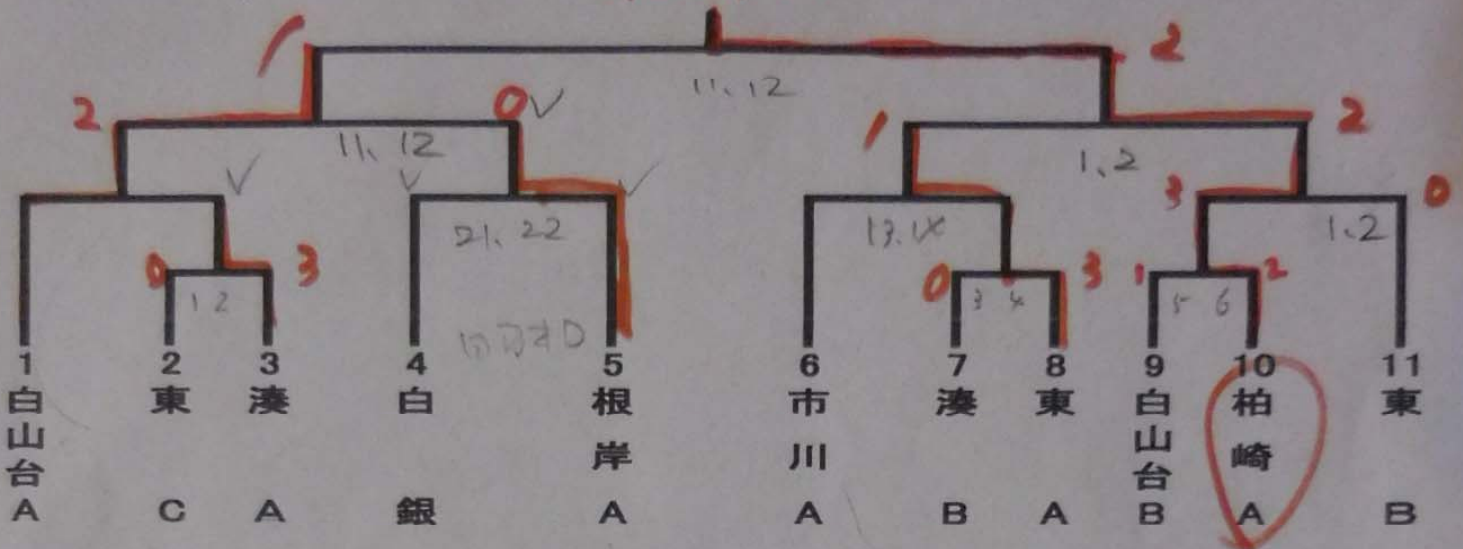

男子2部

江陽 A

男子3部

根岸 C

女子団体 1部

公民館名	市川A	市川B	根岸A	東	勝敗	順位
1 市川A		○ 2-1	○ 2-0	○ 2-0	3-0	1
2 市川B	× 1-2		○ 2-0	○ ¹⁷⁻¹⁸ 2-0	2-1	2
3 根岸A	× 0-2	× 0-2		○ 2-1	1-3	3
4 東	× 0-2	× 0-2	× ¹⁷⁻¹⁸ 1-2		0-3	4

(1-4 ・ 2-3 ・ 2-4 ・ 1-3) ~~2-3-4~~ 1-2