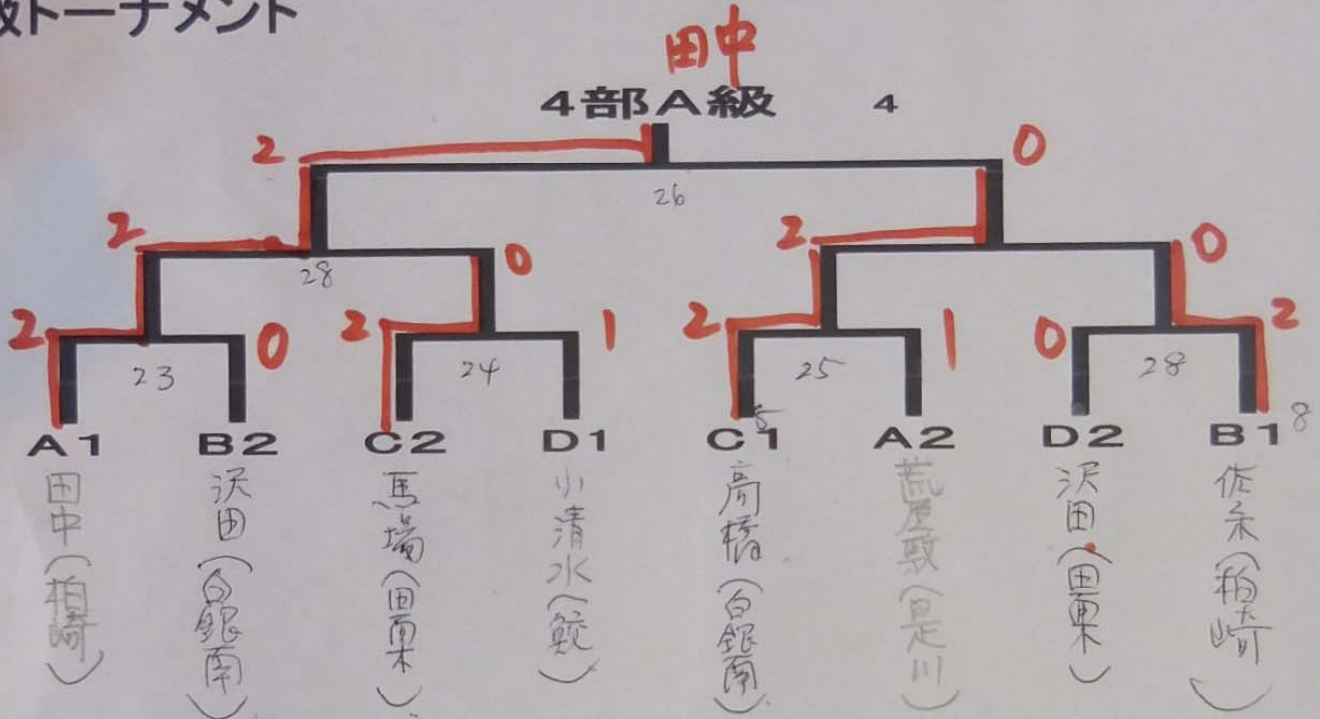

2部B級 4

女子個人戦 【 3 部 】

A 組

- 柳 (柏崎)
- 苫米地 (長者)
- 柏崎 (東)
- 中里 (白銀)

B 組

- 木村 (柏崎)
- 吉光 (長者)
- 和嶋 (大館)
- 田名部 (鮫)

C 組

- 中田 (柏崎)
- 久慈 (上長)
- 間 (田面木)
- 早狩 (根岸)

A級トーナメント

久慈

B級トーナメント

中田

本部用

女子個人戦 【 4 部 】

A 組	B 組	C 組	D 組
○ 木 村 (田面木)	○ 鈴 木 (田面木)	○ 馬 場 (田面木)	沢 田 (田面木)
荒屋敷 (是川)	澤 田 (白銀南)	増 田 (田面木)	小 清 水 (鮫)
キ 高 (大館)	佐々木 (柏崎)	出 川 (柏崎)	今 井 (柏崎)
田 中 (柏崎)	山 内 (大館)	高 橋 (白銀南)	

✓A級トーナメント

B級トーナメント