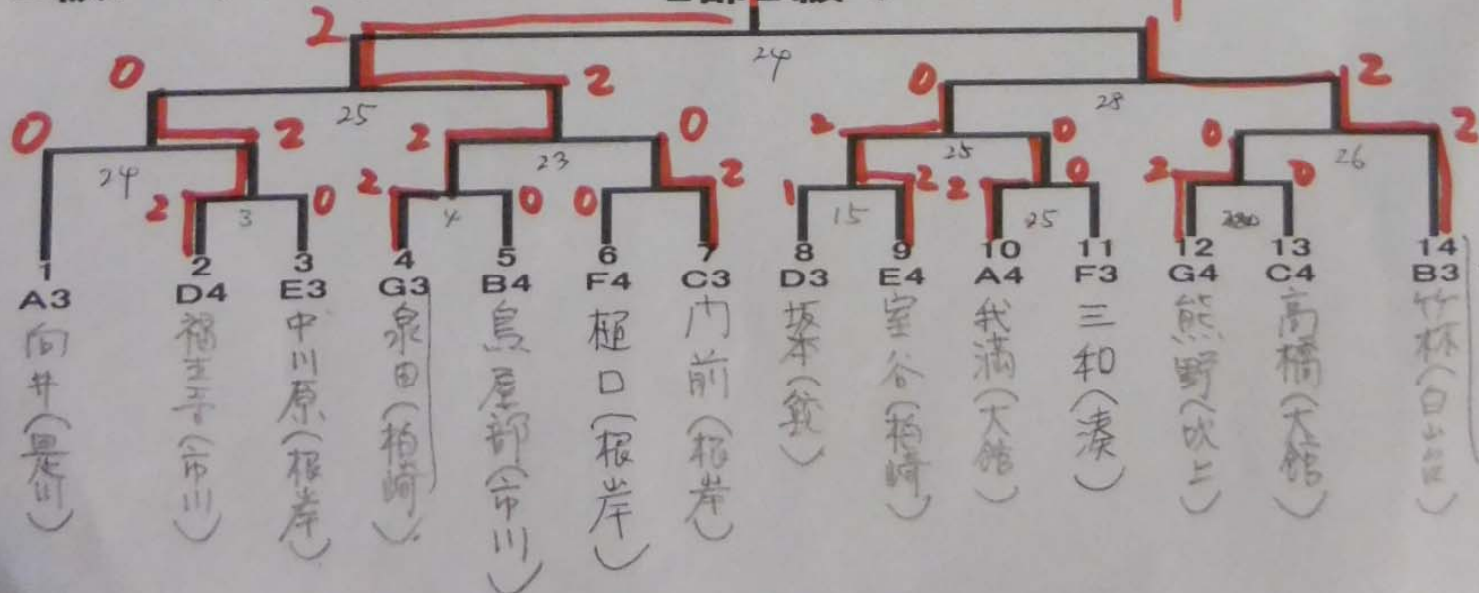

2部B級 4

女子個人戦 【 3 部 】

A 組

- 柳 (柏崎)
- 苫米地 (長者)
- 柏崎 (東)
- 中里 (白銀)

B 組

- 木村 (柏崎)
- 吉光 (長者)
- 和嶋 (大館)
- 田名部 (鮫)

C 組

- 中田 (柏崎)
- 久慈 (上長)
- 間 (田面木)
- 早狩 (根岸)