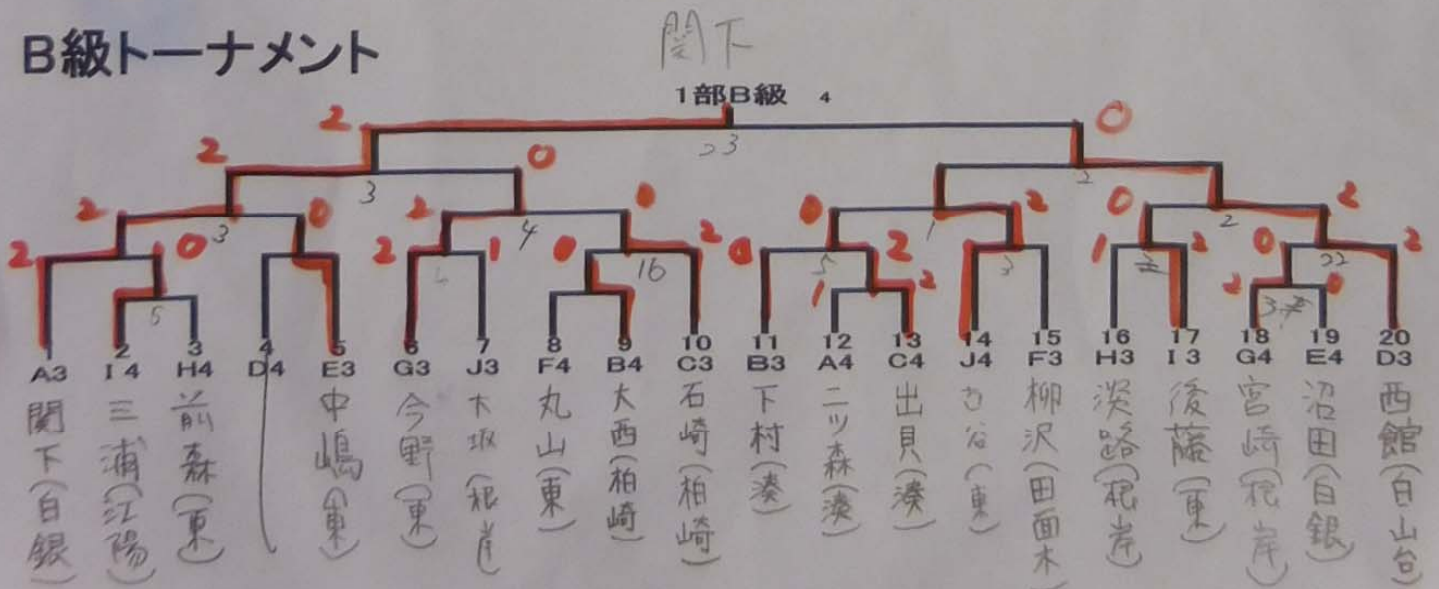

C 組

- 田 名 部 (東)
- 石 崎 (柏 崎)
- 佐 々 木 (白 銀)
- 出 貝 (湊)

D 組

- 竹 内 (東)
- 西 館 (白 山 台)
- 柴 田 (柏 崎)
- 中 村 (白 銀)

E 組

- 中 嶋 (東)
- 畑 中 (白 山 台)
- 沼 田 (白 銀)
- 中 村 (田 面 木)

F 組

- 丸 山 (東)
- 磯 島 (白 山 台)
- 奥 寺 (湊)
- 柳 沢 (田 面 木)

G 組

- 今 野 (東)
- 野 田 口 (白 山 台)
- 沼 (市 川)
- 宮 崎 (根 岸)

H 組

- 前 森 (東)
- 坂 本 (大) (白 山 台)
- 松 川 (市 川)
- 淡 路 (根 岸)

I 組

- 後 藤 (東)
- 工 藤 (白 山 台)
- 清 水 (柏 崎)
- 三 浦 (江 陽)

J 組

- 古 谷 (東)
- 田 中 (白 山 台)
- 塚 本 (柏 崎)
- 大 坂 (根 岸)

A級トーナメント

B級トーナメント

本部用

男子個人戦 【 2 部 】

- | | | | | | | | |
|-------------|----|------------|----|------------|---|---------------------|----|
| A 組 | 7 | B 組 | 8 | C 組 | 9 | D 組 | 10 |
| ○ 日 影 (白銀南) | | ○ 薩 木 (東) | | ○ 中 村 (東) | | 漆 館 (市川) | |
| 村 山 (柏崎) | | 馬 場 (大館) | | 市 / 渡 (江陽) | | ○ 岩 見 (東) | |
| 室 井 (上長) | | 平 岡 (鮫) | | 細 越 (柏崎) | | 成 田 (江陽) | |
| 磯 谷 (根岸) | | 嵯 峨 (湊) | | 村 上 (長者) | | 石 塚 (上長) | |
| E 組 | 11 | F 組 | 12 | G 組 | | H 組 | |
| ○ 村 上 (根岸) | | 石 橋 (大館) | | 谷 藤 (東) | | 乙 部 (田面木) | |
| 山 田 (東) | | ○ 工 藤 (江陽) | | 柏 崎 (根岸) | | ○ 小 山 (江陽) | |
| 中 根 (市川) | | 工 藤 (田面木) | | ○ 平 坂 (湊) | | 申 里 (根岸) | |
| 名 久 井 (鮫) | | 磯 島 (鮫) | | 安 江 (江陽) | | 漆 久 保 (柏崎) | |
| I 組 | | J 組 | | | | | |
| 小 清 水 (鮫) | | 福 田 (柏崎) | | | | | |
| 秋 山 (東) | | 平 (白銀南) | | | | | |
| ○ 小 田 (柏崎) | | ○ 清 水 (大館) | | | | | |