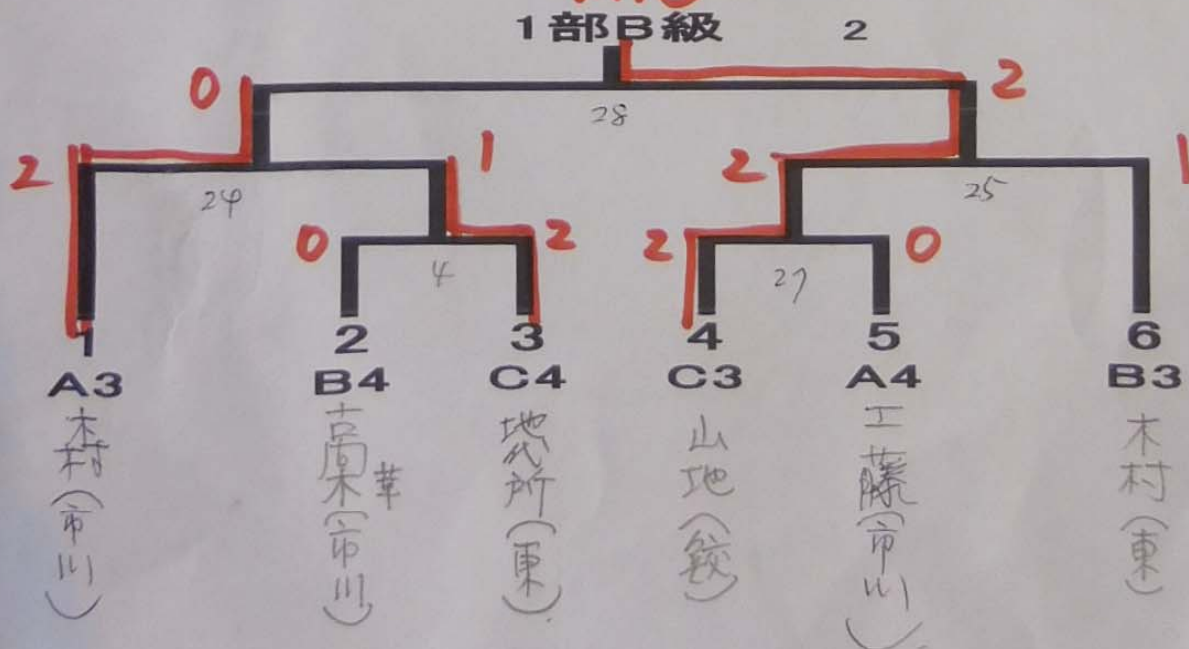

B級トーナメント

山地