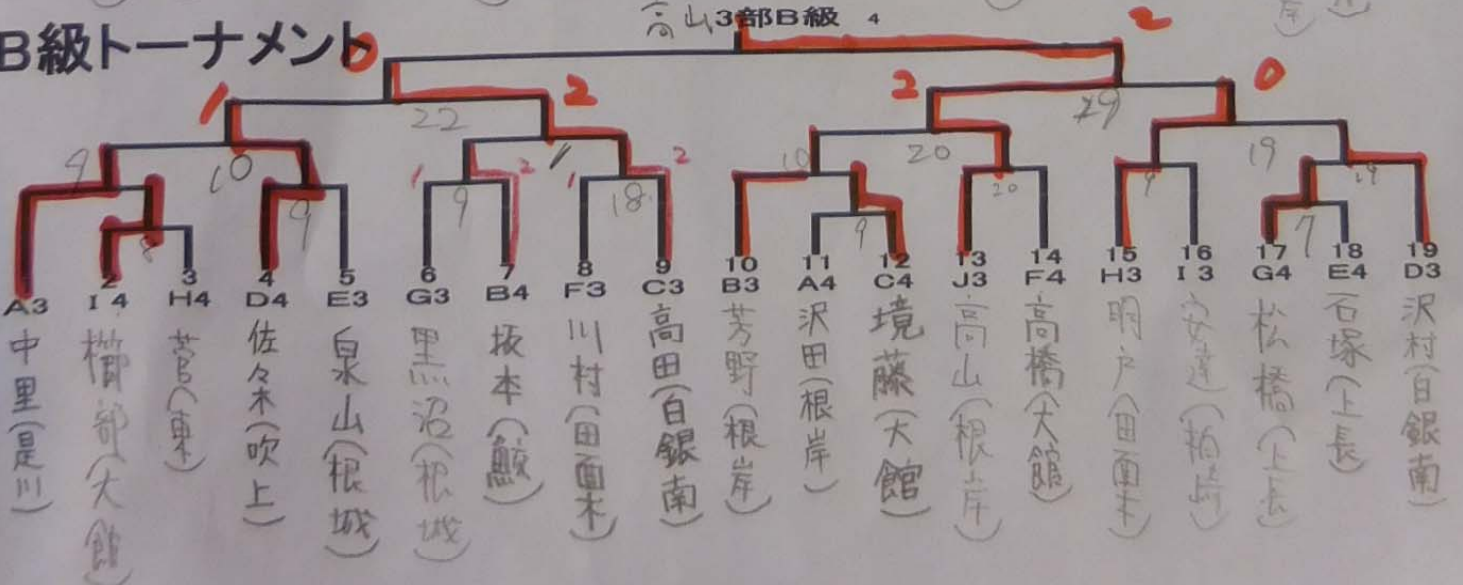

男子個人戦 【 3 部 】

- A 組 13
  - 中里 (是川)
  - 川土 (市川)
  - 坂本 (東)
  - 沢田 (根岸)
- B 組 14
  - 泉山 (白銀南)
  - 坂本 (鮫)
  - 芳野 (根岸)
  - 伊藤 (吹上)
- C 組 15
  - 高田 (白銀南)
  - 沼崎 (市川)
  - 境藤 (大館)
  - 有原 (根岸)
- D 組 16
  - 岩見 (根城)
  - 山地 (鮫)
  - 沢村 (白銀南)
  - 佐々木 (吹上)
- E 組 17
  - 泉山 (根城)
  - 小石 (江陽)
  - 石塚 (上長)
  - 平泉 (根岸)
- F 組 18
  - 名久井 (市川)
  - 小清水 (鮫)
  - 高橋 (大館)
  - 川村 (田面木)
- G 組
  - 黒沼 (根城)
  - 小向 (東)
  - 松橋 (上長)
  - 山崎 (根岸)
- H 組
  - 遠藤 (市川)
  - 菅 (東)
  - 佐藤 (大館)
  - 明戸 (田面木)
- I 組
  - 小田 (根岸)
  - 榑部 (大館)
  - 安達 (柏崎)
  - 下田 (東)
- J 組
  - 中野 (市川)
  - ~~堀川 (上長)~~ **高山 (根岸)**
  - 吉田 (白銀)

A級トーナメント

B級トーナメント