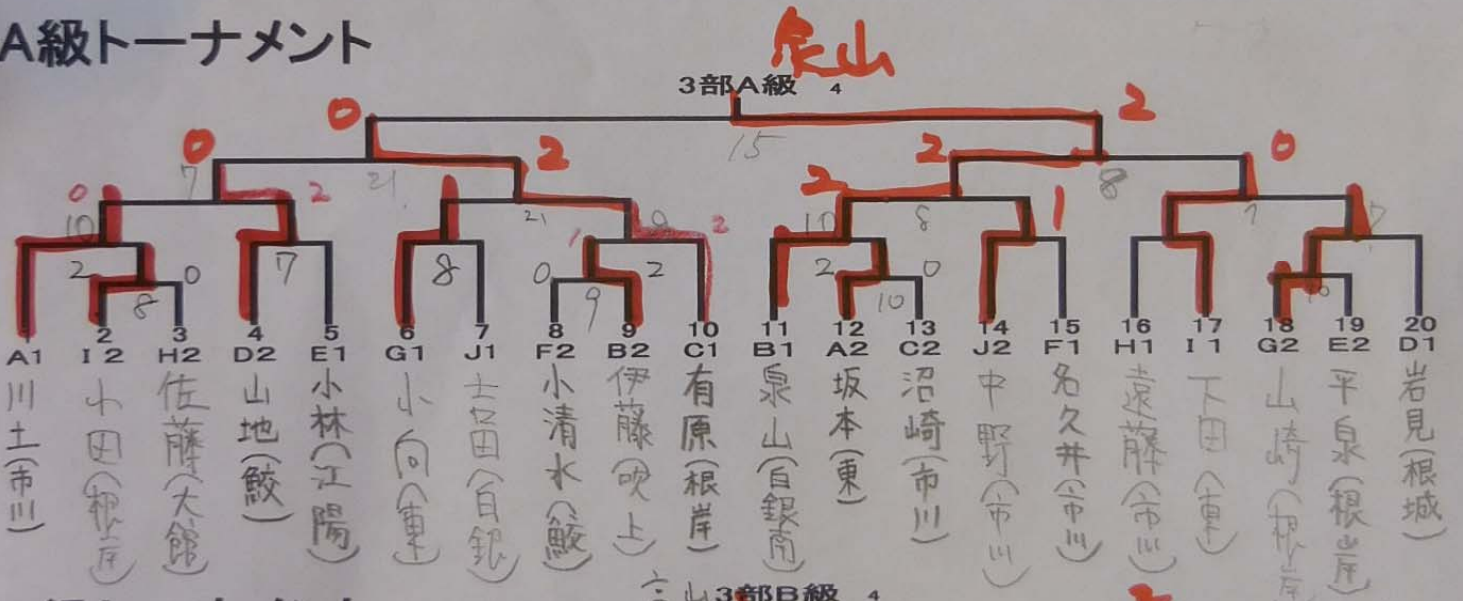

男子個人戦 【 3 部 】

- A 組 13
  - 中里 (是川)
  - 川土 (市川)
  - 坂本 (東)
  - 沢田 (根岸)
- B 組 14
  - 泉山 (白銀南)
  - 坂本 (鮫)
  - 芳野 (根岸)
  - 伊藤 (吹上)
- C 組 15
  - 高田 (白銀南)
  - 沼崎 (市川)
  - 境藤 (大館)
  - 有原 (根岸)
- D 組 16
  - 岩見 (根城)
  - 山地 (鮫)
  - 沢村 (白銀南)
  - 佐々木 (吹上)
- E 組 17
  - 泉山 (根城)
  - 小石 (江陽)
  - 石塚 (上長)
  - 平泉 (根岸)
- F 組 18
  - 名久井 (市川)
  - 小清水 (鮫)
  - 高橋 (大館)
  - 川村 (田面木)
- G 組
  - 黒沼 (根城)
  - 小向 (東)
  - 松橋 (上長)
  - 山崎 (根岸)
- H 組
  - 遠藤 (市川)
  - 菅 (東)
  - 佐藤 (大館)
  - 明戸 (田面木)
- I 組
  - 小田 (根岸)
  - 榑部 (大館)
  - 安達 (柏崎)
  - 下田 (東)
- J 組
  - 中野 (市川)
  - ~~堀川 (上長)~~ **高山 (根岸)**
  - 吉田 (白銀)

A級トーナメント