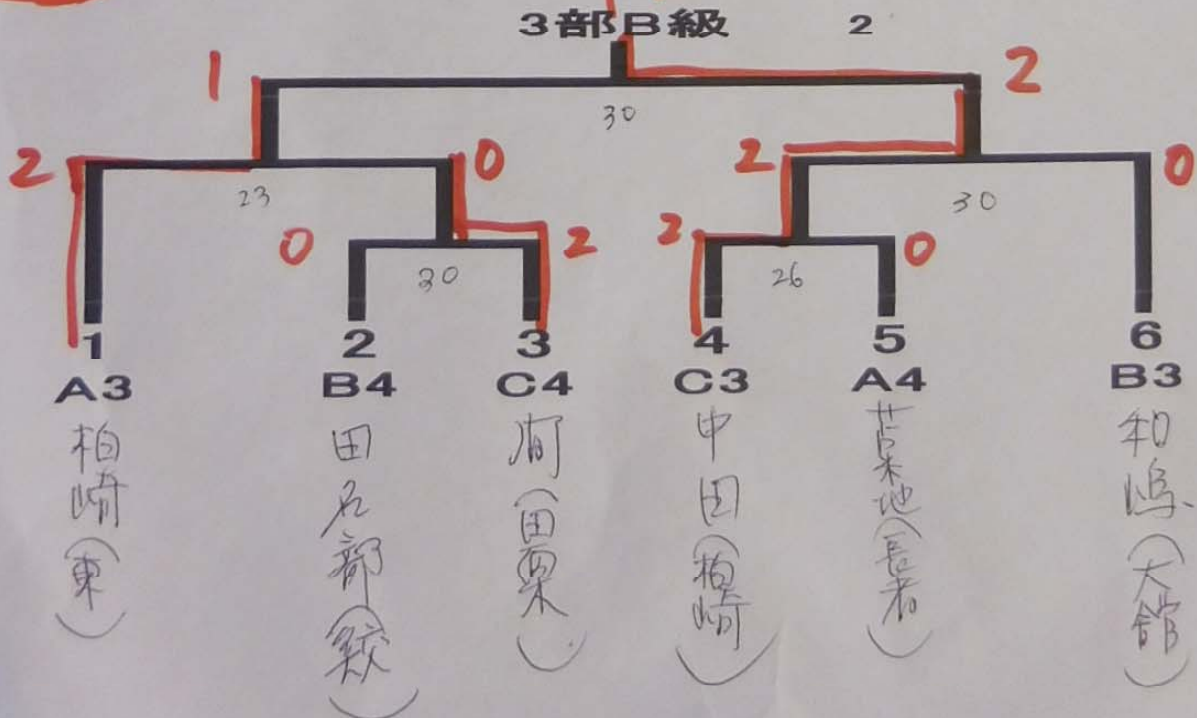

B級トーナメント

中田