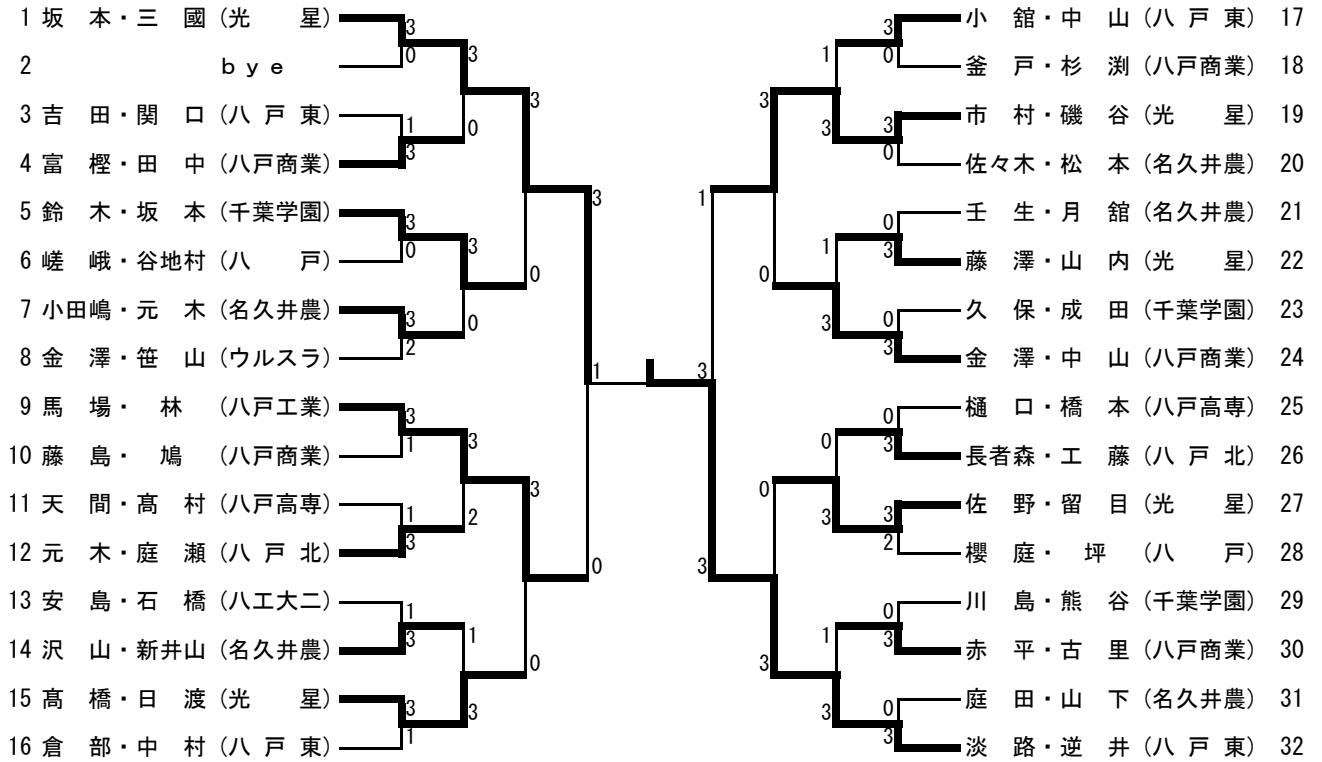

男子ダブルス

女子ダブルス

男子ダブルス

準決勝		
泉山・中嶋	3 - 1	鈴木奨・内田
(八戸工業)		(八戸工業)
	7 - 11	
	11 - 6	
	11 - 9	
	11 - 5	
	-	

決勝		
泉山・中嶋	3 - 1	中山・三浦隼
(八戸工業)		(八戸工業)
	11 - 6	
	9 - 11	
	11 - 8	
	11 - 8	
	-	

準決勝		
工藤・松原一	2 - 3	中山・三浦隼
(三戸)		(八戸工業)
	9 - 11	
	11 - 2	
	9 - 11	
	11 - 7	
	10 - 12	